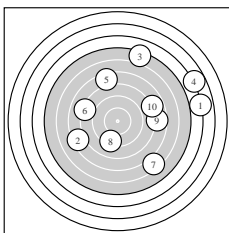

Ergebnis: **118** (128.4)
 Serien: 62 56
 Zähler: 0 2 2 5 4 1 2 4 0 0
 Innenzehner: 0
 weiteste: 1914 (11), 1793 (4), 1755 (1)
 beste Teiler 278.2 (13.) 438.0 (8.) 605.0 (20.)
 Trefferlage 3.27 mm rechts, 0.36 mm tief
 Streuwert 8.59, horizontal: 8.98, vertikal: 8.17

Serie 1:
 3.9 → 7.3 ← 5.2 ↑ 3.8 ↗ 7.4 ↑
 8.1 ↖ 6.3 ↘ 9.2 ↓ 7.7 → 7.8 →
 beste Teiler 438.0 (8.) 719.8 (6.) 783.7 (10.)
 Trefferlage 4.18 mm rechts, 2.27 mm hoch
 Streuwert 7.84, horizontal: 8.77, vertikal: 6.79

Serie 2:
 3.3 ↓ 7.3 ↑ 9.8 ↘ 4.3 ← 6.7 ↙
 6.7 ↑ 6.9 ↓ 3.9 → 4.3 ↘ 8.5 →
 beste Teiler 278.2 (13.) 605.0 (20.) 924.0 (12.)
 Trefferlage 2.36 mm rechts, 3.01 mm tief
 Streuwert 9.24, horizontal: 9.56, vertikal: 8.91