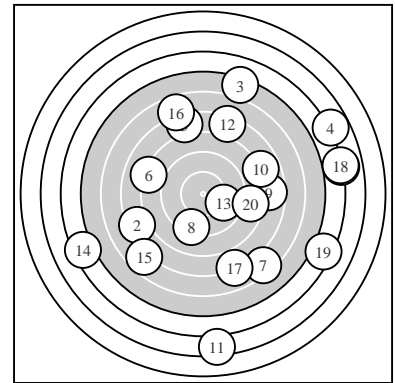

Ergebnis: **118** (128.4)
 Serien: 62 56
 Zähler: 0 2 2 5 4 1 2 4 0 0
 Innenzehner: 0
 weiteste: 1914 (11), 1793 (4), 1755 (1)
 beste Teiler 278.2 (13.) 438.0 (8.) 605.0 (20.)
 Trefferlage 3.27 mm rechts, 0.36 mm tief
 Streuwert 8.59, horizontal: 8.98, vertikal: 8.17

Serie 1:
 3.9 → 7.3 ← 5.2 ↑ 3.8 ↗ 7.4 ↑
 8.1 ↖ 6.3 ↘ 9.2 ↓ 7.7 → 7.8 →
 beste Teiler 438.0 (8.) 719.8 (6.) 783.7 (10.)
 Trefferlage 4.18 mm rechts, 2.27 mm hoch
 Streuwert 7.84, horizontal: 8.77, vertikal: 6.79

Serie 2:
 3.3 ↓ 7.3 ↑ 9.8 ↘ 4.3 ← 6.7 ↙
 6.7 ↑ 6.9 ↓ 3.9 → 4.3 ↘ 8.5 →
 beste Teiler 278.2 (13.) 605.0 (20.) 924.0 (12.)
 Trefferlage 2.36 mm rechts, 3.01 mm tief
 Streuwert 9.24, horizontal: 9.56, vertikal: 8.91