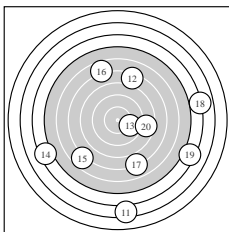

Ergebnis: **118** (128.4)
 Serien: 62 56
 Zähler: 0 2 2 5 4 1 2 4 0 0
 Innenzehner: 0
 weiteste: 1914 (11), 1793 (4), 1755 (1)
 beste Teiler 278.2 (13.) 438.0 (8.) 605.0 (20.)
 Trefferlage 3.27 mm rechts, 0.36 mm tief
 Streuwert 8.59, horizontal: 8.98, vertikal: 8.17

Serie 1:
 3.9 → 7.3 ← 5.2 ↑ 3.8 ↗ 7.4 ↑
 8.1 ↖ 6.3 ↘ 9.2 ↓ 7.7 → 7.8 →
 beste Teiler 438.0 (8.) 719.8 (6.) 783.7 (10.)
 Trefferlage 4.18 mm rechts, 2.27 mm hoch
 Streuwert 7.84, horizontal: 8.77, vertikal: 6.79

Serie 2:
 3.3 ↓ 7.3 ↑ 9.8 ↘ 4.3 ← 6.7 ↙
 6.7 ↑ 6.9 ↓ 3.9 → 4.3 ↘ 8.5 →
 beste Teiler 278.2 (13.) 605.0 (20.) 924.0 (12.)
 Trefferlage 2.36 mm rechts, 3.01 mm tief
 Streuwert 9.24, horizontal: 9.56, vertikal: 8.91