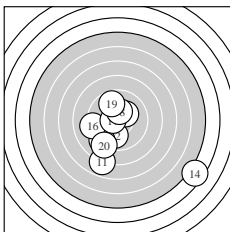

Ergebnis: **157** (165.2)  
 Serien: 71 86  
 Zähler: 4 7 3 2 0 1 2 1 0 0  
 Innenzehner: 4  
 weiteste: 1955 (5), 1681 (9), 1626 (14)  
 beste Teiler 80.0 (17.) 122.5 (1.) 153.3 (18.)  
 Trefferlage 2.79 mm links, 0.00 mm  
 Streuwert 5.93, horizontal: 6.64, vertikal: 5.11

Serie 1:  
 10.5 \*                      7.3 ↘                      9.1 ↗                      8.6 ↙                      3.1 ↖  
 5.5 ←                      8.9 ↘                      8.3 ↗                      4.2 ↙                      9.3 ↑  
 beste Teiler 122.5 (1.) 407.0 (10.) 456.4 (3.)  
 Trefferlage 5.66 mm links, 2.25 mm hoch  
 Streuwert 6.28, horizontal: 7.07, vertikal: 5.36

Serie 2:  
 7.9 ↓                      9.9 ↓                      10.2 \*                      4.4 ↘                      9.2 ↙  
 9.2 ←                      10.6 \*                      10.3 \*                      9.7 ↗                      9.0 ↙  
 beste Teiler 80.0 (17.) 153.3 (18.) 176.8 (13.)  
 Trefferlage 0.08 mm rechts, 2.24 mm tief  
 Streuwert 4.46, horizontal: 4.97, vertikal: 3.89