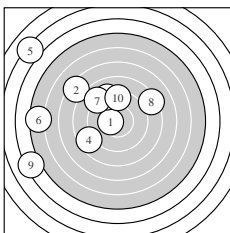

Ergebnis: **157** (165.2)  
 Serien: 71 86  
 Zähler: 4 7 3 2 0 1 2 1 0 0  
 Innenzehner: 4  
 weiteste: 1955 (5), 1681 (9), 1626 (14)  
 beste Teiler 80.0 (17.) 122.5 (1.) 153.3 (18.)  
 Trefferlage 2.79 mm links, 0.00 mm  
 Streuwert 5.93, horizontal: 6.64, vertikal: 5.11

Serie 1:  
 10.5 \*                      7.3 ↘                      9.1 ↗                      8.6 ↙                      3.1 ↖  
 5.5 ←                      8.9 ↘                      8.3 ↗                      4.2 ↙                      9.3 ↑  
 beste Teiler 122.5 (1.) 407.0 (10.) 456.4 (3.)  
 Trefferlage 5.66 mm links, 2.25 mm hoch  
 Streuwert 6.28, horizontal: 7.07, vertikal: 5.36

Serie 2:  
 7.9 ↓                      9.9 ↓                      10.2 \*                      4.4 ↘                      9.2 ↙  
 9.2 ←                      10.6 \*                      10.3 \*                      9.7 ↗                      9.0 ↙  
 beste Teiler 80.0 (17.) 153.3 (18.) 176.8 (13.)  
 Trefferlage 0.08 mm rechts, 2.24 mm tief  
 Streuwert 4.46, horizontal: 4.97, vertikal: 3.89