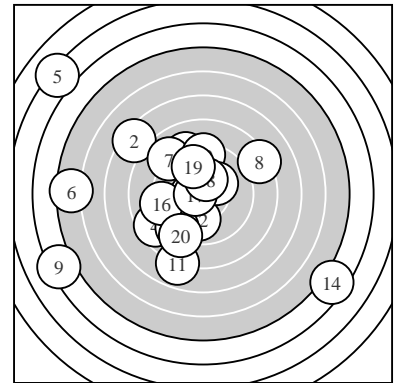

Ergebnis: **157** (165.2)  
 Serien: 71 86  
 Zähler: 4 7 3 2 0 1 2 1 0 0  
 Innenzehner: 4  
 weiteste: 1955 (5), 1681 (9), 1626 (14)  
 beste Teiler 80.0 (17.) 122.5 (1.) 153.3 (18.)  
 Trefferlage 2.79 mm links, 0.00 mm  
 Streuwert 5.93, horizontal: 6.64, vertikal: 5.11

Serie 1:  
 10.5 \*                      7.3 ↘                      9.1 ↗                      8.6 ↙                      3.1 ↖  
 5.5 ←                      8.9 ↘                      8.3 ↗                      4.2 ↙                      9.3 ↑  
 beste Teiler 122.5 (1.) 407.0 (10.) 456.4 (3.)  
 Trefferlage 5.66 mm links, 2.25 mm hoch  
 Streuwert 6.28, horizontal: 7.07, vertikal: 5.36

Serie 2:  
 7.9 ↓                      9.9 ↓                      10.2 \*                      4.4 ↘                      9.2 ↙  
 9.2 ←                      10.6 \*                      10.3 \*                      9.7 ↗                      9.0 ↙  
 beste Teiler 80.0 (17.) 153.3 (18.) 176.8 (13.)  
 Trefferlage 0.08 mm rechts, 2.24 mm tief  
 Streuwert 4.46, horizontal: 4.97, vertikal: 3.89