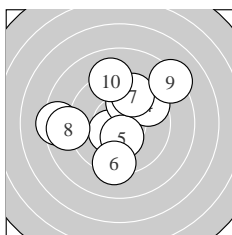

Ergebnis: **272** (283.1)  
 Serien: 90 90 92  
 Zähler: 10 12 8 0 0 0 0 0 0 0  
 Innenzehner: 6  
 weiteste: 720 (20), 680 (9), 640 (1)  
 beste Teiler 58.0 (27.) 131.7 (2.) 144.0 (5.)  
 Trefferlage 0.85 mm links, 1.29 mm tief  
 Streuwert 2.80, horizontal: 2.78, vertikal: 2.81

Serie 1:  
 8.4 ← 10.4 \* 10.0 ↑ 9.5 ↗ 10.4 \*  
 9.3 ↓ 9.7 ↑ 8.8 ← 8.2 ↗ 9.1 ↑  
 beste Teiler 131.7 (2.) 144.0 (5.) 226.3 (3.)  
 Trefferlage 0.35 mm links, 0.87 mm hoch  
 Streuwert 3.13, horizontal: 3.48, vertikal: 2.74

Serie 2:  
 9.1 ↙ 10.3 \* 8.6 ↓ 9.5 ↓ 10.4 \*  
 8.6 ↙ 8.6 ↓ 10.0 ↓ 10.3 \* 8.1 ↓  
 beste Teiler 146.4 (15.) 161.8 (19.) 170.0 (12.)  
 Trefferlage 0.61 mm links, 3.17 mm tief  
 Streuwert 2.33, horizontal: 2.08, vertikal: 2.55

Serie 3:  
 8.7 ← 9.2 ↓ 9.8 ↓ 9.8 ↗ 9.0 ←  
 9.5 → 10.7 \* 9.0 ← 10.1 ↓ 10.0 ↖  
 beste Teiler 58.0 (27.) 213.4 (29.) 247.0 (30.)  
 Trefferlage 1.59 mm links, 1.59 mm tief  
 Streuwert 2.21, horizontal: 2.75, vertikal: 1.50