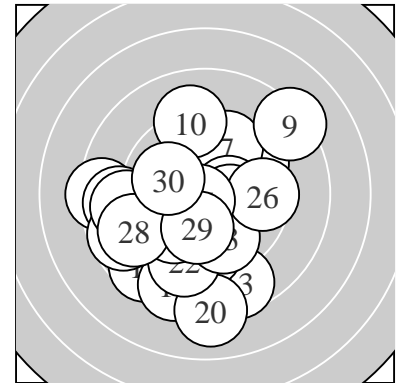

Ergebnis: **272** (283.1)  
 Serien: 90 90 92  
 Zähler: 10 12 8 0 0 0 0 0 0 0  
 Innenzehner: 6  
 weiteste: 720 (20), 680 (9), 640 (1)  
 beste Teiler 58.0 (27.) 131.7 (2.) 144.0 (5.)  
 Trefferlage 0.85 mm links, 1.29 mm tief  
 Streuwert 2.80, horizontal: 2.78, vertikal: 2.81

Serie 1:  
 8.4 ← 10.4 \* 10.0 ↑ 9.5 ↗ 10.4 \*  
 9.3 ↓ 9.7 ↑ 8.8 ← 8.2 ↗ 9.1 ↑  
 beste Teiler 131.7 (2.) 144.0 (5.) 226.3 (3.)  
 Trefferlage 0.35 mm links, 0.87 mm hoch  
 Streuwert 3.13, horizontal: 3.48, vertikal: 2.74

Serie 2:  
 9.1 ↙ 10.3 \* 8.6 ↓ 9.5 ↓ 10.4 \*  
 8.6 ↙ 8.6 ↓ 10.0 ↓ 10.3 \* 8.1 ↓  
 beste Teiler 146.4 (15.) 161.8 (19.) 170.0 (12.)  
 Trefferlage 0.61 mm links, 3.17 mm tief  
 Streuwert 2.33, horizontal: 2.08, vertikal: 2.55

Serie 3:  
 8.7 ← 9.2 ↓ 9.8 ↓ 9.8 ↗ 9.0 ←  
 9.5 → 10.7 \* 9.0 ← 10.1 ↓ 10.0 ↖  
 beste Teiler 58.0 (27.) 213.4 (29.) 247.0 (30.)  
 Trefferlage 1.59 mm links, 1.59 mm tief  
 Streuwert 2.21, horizontal: 2.75, vertikal: 1.50