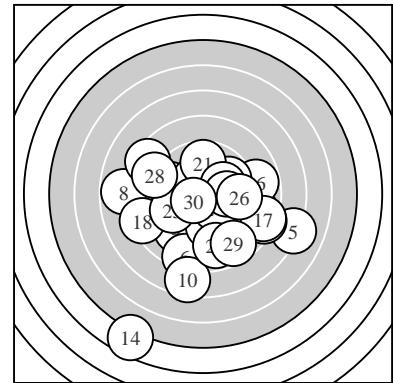

Ergebnis: **257** (271.9)
 Serien: 82 84 91
 Zähler: 8 8 10 3 0 0 1 0 0 0
 Innenzehner: 6
 weiteste: 1594 (14), 967 (5), 862 (10)
 beste Teiler 107.1 (15.) 115.1 (30.) 128.4 (7.)
 Trefferlage 0.30 mm rechts, 1.53 mm tief
 Streuwert 3.91, horizontal: 4.14, vertikal: 3.66

Serie 1:
 8.8 → 9.6 ← 9.7 → 9.2 ↙ 7.1 →
 8.4 ↓ 10.4 * 7.8 ← 8.4 ↖ 7.5 ↓
 beste Teiler 128.4 (7.) 321.4 (3.) 342.1 (2.)
 Trefferlage 0.46 mm links, 1.74 mm tief
 Streuwert 4.42, horizontal: 5.06, vertikal: 3.68

Serie 2:
 10.3 * 9.7 ↓ 8.3 → 4.6 ↙ 10.5 *
 8.8 → 8.4 → 8.3 ← 9.8 ↗ 10.3 *
 beste Teiler 107.1 (15.) 164.1 (11.) 174.8 (20.)
 Trefferlage 0.90 mm rechts, 2.06 mm tief
 Streuwert 4.64, horizontal: 4.60, vertikal: 4.67

Serie 3:
 9.7 ↑ 10.1 ↗ 9.6 ← 10.2 * 10.0 →
 9.5 → 8.8 ↓ 8.9 ↖ 8.7 ↘ 10.5 *
 beste Teiler 115.1 (30.) 178.1 (24.) 217.9 (22.)
 Trefferlage 0.45 mm rechts, 0.80 mm tief
 Streuwert 2.67, horizontal: 2.70, vertikal: 2.64