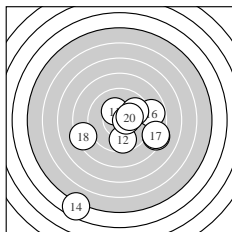

Ergebnis: **257** (271.9)
 Serien: 82 84 91
 Zähler: 8 8 10 3 0 0 1 0 0 0
 Innenzehner: 6
 weiteste: 1594 (14), 967 (5), 862 (10)
 beste Teiler 107.1 (15.) 115.1 (30.) 128.4 (7.)
 Trefferlage 0.30 mm rechts, 1.53 mm tief
 Streuwert 3.91, horizontal: 4.14, vertikal: 3.66

Serie 1:
 8.8 → 9.6 ← 9.7 → 9.2 ↙ 7.1 →
 8.4 ↓ 10.4 * 7.8 ← 8.4 ↖ 7.5 ↓
 beste Teiler 128.4 (7.) 321.4 (3.) 342.1 (2.)
 Trefferlage 0.46 mm links, 1.74 mm tief
 Streuwert 4.42, horizontal: 5.06, vertikal: 3.68

Serie 2:
 10.3 * 9.7 ↓ 8.3 → 4.6 ↙ 10.5 *
 8.8 → 8.4 → 8.3 ← 9.8 ↗ 10.3 *
 beste Teiler 107.1 (15.) 164.1 (11.) 174.8 (20.)
 Trefferlage 0.90 mm rechts, 2.06 mm tief
 Streuwert 4.64, horizontal: 4.60, vertikal: 4.67

Serie 3:
 9.7 ↑ 10.1 ↗ 9.6 ← 10.2 * 10.0 →
 9.5 → 8.8 ↓ 8.9 ↖ 8.7 ↘ 10.5 *
 beste Teiler 115.1 (30.) 178.1 (24.) 217.9 (22.)
 Trefferlage 0.45 mm rechts, 0.80 mm tief
 Streuwert 2.67, horizontal: 2.70, vertikal: 2.64