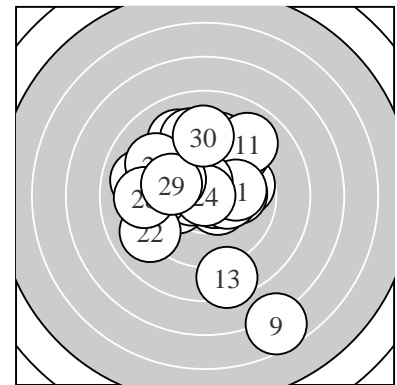

Ergebnis: **279** (290.5)
 Serien: 92 93 94
 Zähler: 13 15 1 0 1 0 0 0 0 0
 Innenzehner: 9
 weiteste: 1077 (9), 621 (13), 496 (11)
 beste Teiler 4.1 (24.) 7.2 (3.) 72.0 (15.)
 Trefferlage 0.40 mm links, 0.64 mm hoch
 Streuwert 2.69, horizontal: 2.48, vertikal: 2.89

Serie 1:
 9.8 → 9.6 ↑ 10.9 * 10.2 * 9.3 ↗
 10.5 * 10.0 → 10.1 ← 6.6 ↓ 9.3 ↑
 beste Teiler 7.2 (3.) 111.7 (6.) 193.8 (4.)
 Trefferlage 1.06 mm rechts, 0.20 mm hoch
 Streuwert 3.10, horizontal: 2.24, vertikal: 3.77

Serie 2:
 9.0 ↗ 9.8 ↘ 8.5 ↓ 10.6 * 10.7 *
 9.0 ← 10.6 * 10.3 * 9.5 ← 9.1 ↘
 beste Teiler 72.0 (15.) 88.6 (14.) 95.1 (17.)
 Trefferlage 0.67 mm links, 0.54 mm hoch
 Streuwert 2.65, horizontal: 2.49, vertikal: 2.79

Serie 3:
 10.0 → 9.0 ↙ 10.5 * 10.9 * 9.2 ↑
 10.0 ↘ 9.2 ↘ 9.2 ← 9.9 ↖ 9.2 ↑
 beste Teiler 4.1 (24.) 107.2 (23.) 232.0 (21.)
 Trefferlage 1.59 mm links, 1.18 mm hoch
 Streuwert 2.12, horizontal: 2.15, vertikal: 2.09