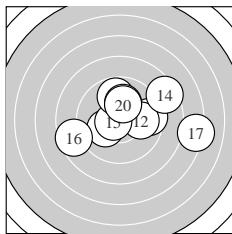

Ergebnis: **269** (282.7)  
 Serien: 86 90 93  
 Zähler: 10 11 7 2 0 0 0 0 0 0  
 Innenzehner: 6  
 weiteste: 939 (17), 931 (1), 660 (5)  
 beste Teiler 79.3 (15.) 96.0 (28.) 105.9 (22.)  
 Trefferlage 0.17 mm links, 0.99 mm hoch  
 Streuwert 3.09, horizontal: 4.01, vertikal: 1.73

Serie 1:  
 7.2 ↘                      9.6 ↗                      8.6 ↖                      10.0 ↘                      8.3 ↖  
 8.8 ←                      10.1 ↑                      9.0 ↗                      8.8 ↖                      9.7 ↗  
 beste Teiler 202.9 (7.) 247.5 (4.) 313.0 (10.)  
 Trefferlage 2.14 mm links, 2.01 mm hoch  
 Streuwert 3.26, horizontal: 4.44, vertikal: 1.24

Serie 2:  
 9.5 →                      9.9 →                      10.2 \*                      8.4 ↗                      10.6 \*  
 8.6 ←                      7.2 →                      9.8 ↑                      10.1 ↑                      10.2 \*  
 beste Teiler 79.3 (15.) 196.5 (20.) 199.8 (13.)  
 Trefferlage 1.31 mm rechts, 0.54 mm hoch  
 Streuwert 3.20, horizontal: 4.12, vertikal: 1.85

Serie 3:  
 9.8 ↖                      10.5 \*                      9.5 →                      9.5 ↗                      10.0 ↑  
 8.7 ←                      10.3 \*                      10.6 \*                      9.7 ↖                      9.5 →  
 beste Teiler 96.0 (28.) 105.9 (22.) 156.0 (27.)  
 Trefferlage 0.31 mm rechts, 0.41 mm hoch  
 Streuwert 2.33, horizontal: 2.83, vertikal: 1.70