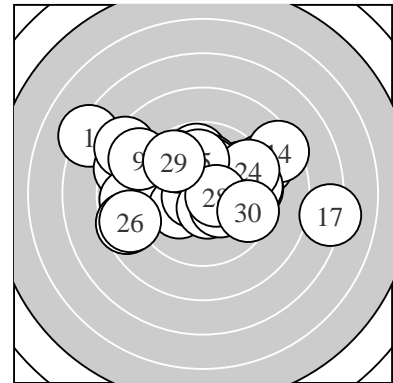

Ergebnis: **269** (282.7)  
 Serien: 86 90 93  
 Zähler: 10 11 7 2 0 0 0 0 0 0  
 Innenzehner: 6  
 weiteste: 939 (17), 931 (1), 660 (5)  
 beste Teiler 79.3 (15.) 96.0 (28.) 105.9 (22.)  
 Trefferlage 0.17 mm links, 0.99 mm hoch  
 Streuwert 3.09, horizontal: 4.01, vertikal: 1.73

Serie 1:  
 7.2 ↘                      9.6 ↗                      8.6 ↖                      10.0 ↘                      8.3 ↖  
 8.8 ←                      10.1 ↑                      9.0 ↗                      8.8 ↖                      9.7 ↗  
 beste Teiler 202.9 (7.) 247.5 (4.) 313.0 (10.)  
 Trefferlage 2.14 mm links, 2.01 mm hoch  
 Streuwert 3.26, horizontal: 4.44, vertikal: 1.24

Serie 2:  
 9.5 →                      9.9 →                      10.2 \*                      8.4 ↗                      10.6 \*  
 8.6 ←                      7.2 →                      9.8 ↑                      10.1 ↑                      10.2 \*  
 beste Teiler 79.3 (15.) 196.5 (20.) 199.8 (13.)  
 Trefferlage 1.31 mm rechts, 0.54 mm hoch  
 Streuwert 3.20, horizontal: 4.12, vertikal: 1.85

Serie 3:  
 9.8 ↖                      10.5 \*                      9.5 →                      9.5 ↗                      10.0 ↑  
 8.7 ←                      10.3 \*                      10.6 \*                      9.7 ↖                      9.5 →  
 beste Teiler 96.0 (28.) 105.9 (22.) 156.0 (27.)  
 Trefferlage 0.31 mm rechts, 0.41 mm hoch  
 Streuwert 2.33, horizontal: 2.83, vertikal: 1.70