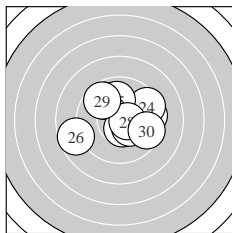

Ergebnis: **269** (282.7)  
 Serien: 86 90 93  
 Zähler: 10 11 7 2 0 0 0 0 0 0  
 Innenzehner: 6  
 weiteste: 939 (17), 931 (1), 660 (5)  
 beste Teiler 79.3 (15.) 96.0 (28.) 105.9 (22.)  
 Trefferlage 0.17 mm links, 0.99 mm hoch  
 Streuwert 3.09, horizontal: 4.01, vertikal: 1.73

Serie 1:  
 7.2 ↘                      9.6 ↗                      8.6 ↖                      10.0 ↘                      8.3 ↖  
 8.8 ←                      10.1 ↑                      9.0 ↗                      8.8 ↖                      9.7 ↗  
 beste Teiler 202.9 (7.) 247.5 (4.) 313.0 (10.)  
 Trefferlage 2.14 mm links, 2.01 mm hoch  
 Streuwert 3.26, horizontal: 4.44, vertikal: 1.24

Serie 2:  
 9.5 →                      9.9 →                      10.2 \*                      8.4 ↗                      10.6 \*  
 8.6 ←                      7.2 →                      9.8 ↑                      10.1 ↑                      10.2 \*  
 beste Teiler 79.3 (15.) 196.5 (20.) 199.8 (13.)  
 Trefferlage 1.31 mm rechts, 0.54 mm hoch  
 Streuwert 3.20, horizontal: 4.12, vertikal: 1.85

Serie 3:  
 9.8 ↖                      10.5 \*                      9.5 →                      9.5 ↗                      10.0 ↑  
 8.7 ←                      10.3 \*                      10.6 \*                      9.7 ↖                      9.5 →  
 beste Teiler 96.0 (28.) 105.9 (22.) 156.0 (27.)  
 Trefferlage 0.31 mm rechts, 0.41 mm hoch  
 Streuwert 2.33, horizontal: 2.83, vertikal: 1.70