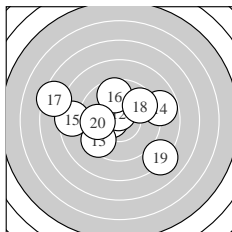

Ergebnis: **252** (266.2)
 Serien: 79 87 86
 Zähler: 4 12 8 4 2 0 0 0 0 0
 Innenzehner: 4
 weiteste: 1082 (9), 1024 (8), 988 (7)
 beste Teiler 89.9 (12.) 112.0 (11.) 134.0 (24.)
 Trefferlage 1.75 mm links, 0.10 mm tief
 Streuwert 4.06, horizontal: 4.96, vertikal: 2.91

Serie 1:
 8.5 ← 9.5 ↓ 9.9 ↗ 9.8 ↙ 9.5 ↓
 8.7 ← 7.0 ← 6.9 ← 6.6 ← 8.1 ↗
 beste Teiler 254.0 (3.) 291.8 (4.) 357.0 (5.)
 Trefferlage 3.81 mm links, 1.22 mm tief
 Streuwert 4.21, horizontal: 5.04, vertikal: 3.18

Serie 2:
 10.5 * 10.6 * 9.5 ↙ 8.8 → 8.5 ←
 9.7 ↑ 7.4 ← 9.7 ↗ 8.1 ↘ 9.8 ←
 beste Teiler 89.9 (12.) 112.0 (11.) 282.9 (20.)
 Trefferlage 0.89 mm links, 0.28 mm hoch
 Streuwert 3.57, horizontal: 4.44, vertikal: 2.42

Serie 3:
 8.7 ↘ 7.1 → 8.5 ↙ 10.4 * 9.2 ↑
 9.4 ↗ 9.0 → 10.3 * 9.4 ← 7.1 ←
 beste Teiler 134.0 (24.) 151.3 (28.) 380.5 (26.)
 Trefferlage 0.56 mm links, 0.61 mm hoch
 Streuwert 4.25, horizontal: 5.19, vertikal: 3.02