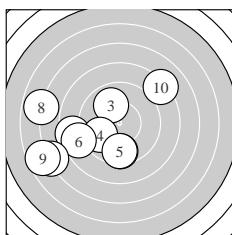

Ergebnis: **252** (266.2)
 Serien: 79 87 86
 Zähler: 4 12 8 4 2 0 0 0 0 0
 Innenzehner: 4
 weiteste: 1082 (9), 1024 (8), 988 (7)
 beste Teiler 89.9 (12.) 112.0 (11.) 134.0 (24.)
 Trefferlage 1.75 mm links, 0.10 mm tief
 Streuwert 4.06, horizontal: 4.96, vertikal: 2.91

Serie 1:
 8.5 ← 9.5 ↓ 9.9 ↗ 9.8 ↙ 9.5 ↓
 8.7 ← 7.0 ← 6.9 ← 6.6 ← 8.1 ↗
 beste Teiler 254.0 (3.) 291.8 (4.) 357.0 (5.)
 Trefferlage 3.81 mm links, 1.22 mm tief
 Streuwert 4.21, horizontal: 5.04, vertikal: 3.18

Serie 2:
 10.5 * 10.6 * 9.5 ↙ 8.8 → 8.5 ←
 9.7 ↑ 7.4 ← 9.7 ↗ 8.1 ↘ 9.8 ←
 beste Teiler 89.9 (12.) 112.0 (11.) 282.9 (20.)
 Trefferlage 0.89 mm links, 0.28 mm hoch
 Streuwert 3.57, horizontal: 4.44, vertikal: 2.42

Serie 3:
 8.7 ↘ 7.1 → 8.5 ↙ 10.4 * 9.2 ↑
 9.4 ↗ 9.0 → 10.3 * 9.4 ← 7.1 ←
 beste Teiler 134.0 (24.) 151.3 (28.) 380.5 (26.)
 Trefferlage 0.56 mm links, 0.61 mm hoch
 Streuwert 4.25, horizontal: 5.19, vertikal: 3.02