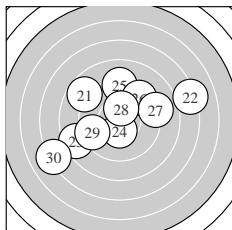

Ergebnis: **252** (266.2)
 Serien: 79 87 86
 Zähler: 4 12 8 4 2 0 0 0 0 0
 Innenzehner: 4
 weiteste: 1082 (9), 1024 (8), 988 (7)
 beste Teiler 89.9 (12.) 112.0 (11.) 134.0 (24.)
 Trefferlage 1.75 mm links, 0.10 mm tief
 Streuwert 4.06, horizontal: 4.96, vertikal: 2.91

Serie 1:
 8.5 ← 9.5 ↓ 9.9 ↗ 9.8 ↙ 9.5 ↓
 8.7 ← 7.0 ← 6.9 ← 6.6 ← 8.1 ↗
 beste Teiler 254.0 (3.) 291.8 (4.) 357.0 (5.)
 Trefferlage 3.81 mm links, 1.22 mm tief
 Streuwert 4.21, horizontal: 5.04, vertikal: 3.18

Serie 2:
 10.5 * 10.6 * 9.5 ↙ 8.8 → 8.5 ←
 9.7 ↑ 7.4 ← 9.7 ↗ 8.1 ↘ 9.8 ←
 beste Teiler 89.9 (12.) 112.0 (11.) 282.9 (20.)
 Trefferlage 0.89 mm links, 0.28 mm hoch
 Streuwert 3.57, horizontal: 4.44, vertikal: 2.42

Serie 3:
 8.7 ↘ 7.1 → 8.5 ↙ 10.4 * 9.2 ↑
 9.4 ↗ 9.0 → 10.3 * 9.4 ← 7.1 ←
 beste Teiler 134.0 (24.) 151.3 (28.) 380.5 (26.)
 Trefferlage 0.56 mm links, 0.61 mm hoch
 Streuwert 4.25, horizontal: 5.19, vertikal: 3.02