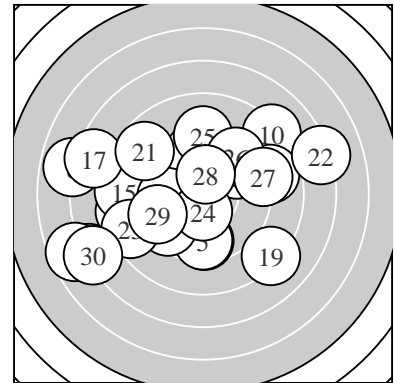

Ergebnis: **252** (266.2)
 Serien: 79 87 86
 Zähler: 4 12 8 4 2 0 0 0 0 0
 Innenzehner: 4
 weiteste: 1082 (9), 1024 (8), 988 (7)
 beste Teiler 89.9 (12.) 112.0 (11.) 134.0 (24.)
 Trefferlage 1.75 mm links, 0.10 mm tief
 Streuwert 4.06, horizontal: 4.96, vertikal: 2.91

Serie 1:
 8.5 ← 9.5 ↓ 9.9 ↗ 9.8 ↙ 9.5 ↓
 8.7 ← 7.0 ← 6.9 ← 6.6 ← 8.1 ↗
 beste Teiler 254.0 (3.) 291.8 (4.) 357.0 (5.)
 Trefferlage 3.81 mm links, 1.22 mm tief
 Streuwert 4.21, horizontal: 5.04, vertikal: 3.18

Serie 2:
 10.5 * 10.6 * 9.5 ↙ 8.8 → 8.5 ←
 9.7 ↑ 7.4 ← 9.7 ↗ 8.1 ↘ 9.8 ←
 beste Teiler 89.9 (12.) 112.0 (11.) 282.9 (20.)
 Trefferlage 0.89 mm links, 0.28 mm hoch
 Streuwert 3.57, horizontal: 4.44, vertikal: 2.42

Serie 3:
 8.7 ↘ 7.1 → 8.5 ↙ 10.4 * 9.2 ↑
 9.4 ↗ 9.0 → 10.3 * 9.4 ← 7.1 ←
 beste Teiler 134.0 (24.) 151.3 (28.) 380.5 (26.)
 Trefferlage 0.56 mm links, 0.61 mm hoch
 Streuwert 4.25, horizontal: 5.19, vertikal: 3.02