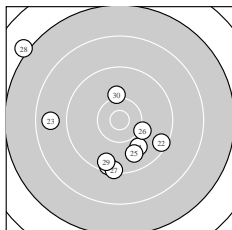

Ergebnis: **269** (281.7)
 Serien: 88 92 89
 Zähler: 8 15 5 2 0 0 0 0 0 0
 Innenzehner: 3
 weiteste: 3102 (28), 2528 (2), 2184 (19)
 beste Teiler 252.2 (7.) 343.3 (18.) 357.9 (6.)
 Trefferlage 3.13 mm links, 1.51 mm hoch
 Streuwert 9.72, horizontal: 8.11, vertikal: 11.09

Serie 1:
 9.7 ↙ 7.8 ↘ 8.8 ↑ 9.5 ↑ 8.7 ↘
 10.5 * 10.6 * 9.0 ↘ 9.3 ↓ 9.7 ↙
 beste Teiler 252.2 (7.) 357.9 (6.) 985.3 (1.)
 Trefferlage 4.67 mm links, 4.26 mm hoch
 Streuwert 9.43, horizontal: 5.75, vertikal: 12.04

Serie 2:
 9.3 ↘ 9.0 ← 9.5 ↘ 8.6 ↑ 10.2 ↙
 9.4 ↑ 10.1 ↑ 10.5 * 8.2 ↘ 10.0 ↘
 beste Teiler 343.3 (18.) 602.3 (15.) 665.0 (17.)
 Trefferlage 2.12 mm links, 3.74 mm hoch
 Streuwert 9.21, horizontal: 7.39, vertikal: 10.73

Serie 3:
 9.9 ↘ 9.4 ↘ 8.7 ← 9.4 ↓ 9.8 ↘
 10.1 ↘ 9.3 ↓ 7.1 ↘ 9.5 ↓ 10.1 ↑
 beste Teiler 650.5 (26.) 660.7 (30.) 844.3 (21.)
 Trefferlage 2.61 mm links, 3.46 mm tief
 Streuwert 10.37, horizontal: 10.96, vertikal: 9.74