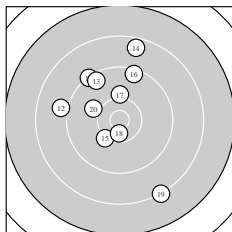

Ergebnis: **269** (281.7)
 Serien: 88 92 89
 Zähler: 8 15 5 2 0 0 0 0 0 0
 Innenzehner: 3
 weiteste: 3102 (28), 2528 (2), 2184 (19)
 beste Teiler 252.2 (7.) 343.3 (18.) 357.9 (6.)
 Trefferlage 3.13 mm links, 1.51 mm hoch
 Streuwert 9.72, horizontal: 8.11, vertikal: 11.09

Serie 1:
 9.7 ↙ 7.8 ↘ 8.8 ↑ 9.5 ↑ 8.7 ↘
 10.5 * 10.6 * 9.0 ↘ 9.3 ↓ 9.7 ↙
 beste Teiler 252.2 (7.) 357.9 (6.) 985.3 (1.)
 Trefferlage 4.67 mm links, 4.26 mm hoch
 Streuwert 9.43, horizontal: 5.75, vertikal: 12.04

Serie 2:
 9.3 ↘ 9.0 ← 9.5 ↘ 8.6 ↑ 10.2 ↙
 9.4 ↑ 10.1 ↑ 10.5 * 8.2 ↘ 10.0 ↘
 beste Teiler 343.3 (18.) 602.3 (15.) 665.0 (17.)
 Trefferlage 2.12 mm links, 3.74 mm hoch
 Streuwert 9.21, horizontal: 7.39, vertikal: 10.73

Serie 3:
 9.9 ↘ 9.4 ↘ 8.7 ← 9.4 ↓ 9.8 ↘
 10.1 ↘ 9.3 ↓ 7.1 ↘ 9.5 ↓ 10.1 ↑
 beste Teiler 650.5 (26.) 660.7 (30.) 844.3 (21.)
 Trefferlage 2.61 mm links, 3.46 mm tief
 Streuwert 10.37, horizontal: 10.96, vertikal: 9.74