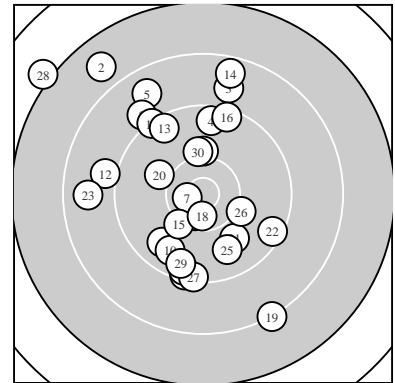

Ergebnis: **269** (281.7)
 Serien: 88 92 89
 Zähler: 8 15 5 2 0 0 0 0 0 0
 Innenzehner: 3
 weiteste: 3102 (28), 2528 (2), 2184 (19)
 beste Teiler 252.2 (7.) 343.3 (18.) 357.9 (6.)
 Trefferlage 3.13 mm links, 1.51 mm hoch
 Streuwert 9.72, horizontal: 8.11, vertikal: 11.09

Serie 1:
 9.7 ↙ 7.8 ↘ 8.8 ↑ 9.5 ↑ 8.7 ↘
 10.5 * 10.6 * 9.0 ↘ 9.3 ↓ 9.7 ↙
 beste Teiler 252.2 (7.) 357.9 (6.) 985.3 (1.)
 Trefferlage 4.67 mm links, 4.26 mm hoch
 Streuwert 9.43, horizontal: 5.75, vertikal: 12.04

Serie 2:
 9.3 ↘ 9.0 ← 9.5 ↘ 8.6 ↑ 10.2 ↙
 9.4 ↑ 10.1 ↑ 10.5 * 8.2 ↘ 10.0 ↘
 beste Teiler 343.3 (18.) 602.3 (15.) 665.0 (17.)
 Trefferlage 2.12 mm links, 3.74 mm hoch
 Streuwert 9.21, horizontal: 7.39, vertikal: 10.73

Serie 3:
 9.9 ↘ 9.4 ↘ 8.7 ← 9.4 ↓ 9.8 ↘
 10.1 ↘ 9.3 ↓ 7.1 ↘ 9.5 ↓ 10.1 ↑
 beste Teiler 650.5 (26.) 660.7 (30.) 844.3 (21.)
 Trefferlage 2.61 mm links, 3.46 mm tief
 Streuwert 10.37, horizontal: 10.96, vertikal: 9.74