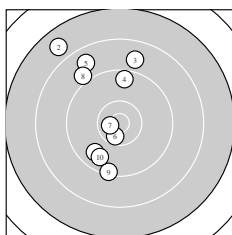

Ergebnis: **269** (281.7)
 Serien: 88 92 89
 Zähler: 8 15 5 2 0 0 0 0 0 0
 Innenzehner: 3
 weiteste: 3102 (28), 2528 (2), 2184 (19)
 beste Teiler 252.2 (7.) 343.3 (18.) 357.9 (6.)
 Trefferlage 3.13 mm links, 1.51 mm hoch
 Streuwert 9.72, horizontal: 8.11, vertikal: 11.09

Serie 1:
 9.7 ↙ 7.8 ↘ 8.8 ↑ 9.5 ↑ 8.7 ↘
 10.5 * 10.6 * 9.0 ↘ 9.3 ↓ 9.7 ↙
 beste Teiler 252.2 (7.) 357.9 (6.) 985.3 (1.)
 Trefferlage 4.67 mm links, 4.26 mm hoch
 Streuwert 9.43, horizontal: 5.75, vertikal: 12.04

Serie 2:
 9.3 ↘ 9.0 ← 9.5 ↘ 8.6 ↑ 10.2 ↙
 9.4 ↑ 10.1 ↑ 10.5 * 8.2 ↘ 10.0 ↘
 beste Teiler 343.3 (18.) 602.3 (15.) 665.0 (17.)
 Trefferlage 2.12 mm links, 3.74 mm hoch
 Streuwert 9.21, horizontal: 7.39, vertikal: 10.73

Serie 3:
 9.9 ↘ 9.4 ↘ 8.7 ← 9.4 ↓ 9.8 ↘
 10.1 ↘ 9.3 ↓ 7.1 ↘ 9.5 ↓ 10.1 ↑
 beste Teiler 650.5 (26.) 660.7 (30.) 844.3 (21.)
 Trefferlage 2.61 mm links, 3.46 mm tief
 Streuwert 10.37, horizontal: 10.96, vertikal: 9.74