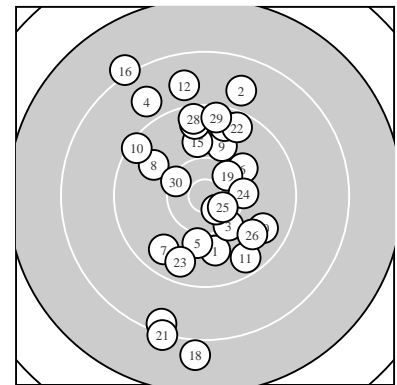

Ergebnis: **271** (286.7)
 Serien: 92 87 92
 Zähler: 9 14 6 1 0 0 0 0 0 0
 Innenzehner: 3
 weiteste: 2407 (18), 2251 (16), 2196 (21)
 beste Teiler 267.0 (17.) 316.5 (25.) 454.5 (19.)
 Trefferlage 0.42 mm links, 1.08 mm hoch
 Streuwert 8.95, horizontal: 5.57, vertikal: 11.36

Serie 1:
 9.9 ↓ 8.9 ↑ 10.2 ↘ 8.9 ↖ 10.0 ↓
 10.1 ↗ 9.7 ↙ 9.8 ↗ 10.0 ↑ 9.4 ↖
 beste Teiler 570.3 (3.) 706.0 (6.) 721.3 (5.)
 Trefferlage 1.55 mm links, 2.58 mm hoch
 Streuwert 7.76, horizontal: 6.18, vertikal: 9.07

Serie 2:
 9.6 ↘ 8.8 ↑ 9.6 ↑ 8.4 ↓ 9.9 ↑
 8.1 ↖ 10.6 * 7.9 ↓ 10.4 * 9.7 ↘
 beste Teiler 267.0 (17.) 454.5 (19.) 820.2 (15.)
 Trefferlage 0.16 mm links, 0.21 mm tief
 Streuwert 11.13, horizontal: 6.14, vertikal: 14.49

Serie 3:
 8.2 ↓ 9.5 ↑ 9.6 ↓ 10.2 → 10.6 *
 9.8 ↘ 9.6 ↑ 9.5 ↑ 9.5 ↑ 10.3 ↖
 beste Teiler 316.5 (25.) 490.5 (30.) 581.2 (24.)
 Trefferlage 0.42 mm rechts, 0.87 mm hoch
 Streuwert 8.40, horizontal: 4.67, vertikal: 10.92