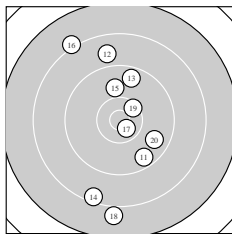

Ergebnis: **271** (286.7)
 Serien: 92 87 92
 Zähler: 9 14 6 1 0 0 0 0 0 0
 Innenzehner: 3
 weiteste: 2407 (18), 2251 (16), 2196 (21)
 beste Teiler 267.0 (17.) 316.5 (25.) 454.5 (19.)
 Trefferlage 0.42 mm links, 1.08 mm hoch
 Streuwert 8.95, horizontal: 5.57, vertikal: 11.36

Serie 1:
 9.9 ↓ 8.9 ↑ 10.2 ↘ 8.9 ↖ 10.0 ↓
 10.1 ↗ 9.7 ↙ 9.8 ↗ 10.0 ↑ 9.4 ↖
 beste Teiler 570.3 (3.) 706.0 (6.) 721.3 (5.)
 Trefferlage 1.55 mm links, 2.58 mm hoch
 Streuwert 7.76, horizontal: 6.18, vertikal: 9.07

Serie 2:
 9.6 ↘ 8.8 ↑ 9.6 ↑ 8.4 ↓ 9.9 ↑
 8.1 ↖ 10.6 * 7.9 ↓ 10.4 * 9.7 ↘
 beste Teiler 267.0 (17.) 454.5 (19.) 820.2 (15.)
 Trefferlage 0.16 mm links, 0.21 mm tief
 Streuwert 11.13, horizontal: 6.14, vertikal: 14.49

Serie 3:
 8.2 ↓ 9.5 ↑ 9.6 ↓ 10.2 → 10.6 *
 9.8 ↘ 9.6 ↑ 9.5 ↑ 9.5 ↑ 10.3 ↖
 beste Teiler 316.5 (25.) 490.5 (30.) 581.2 (24.)
 Trefferlage 0.42 mm rechts, 0.87 mm hoch
 Streuwert 8.40, horizontal: 4.67, vertikal: 10.92