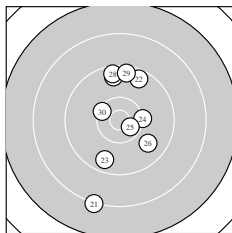

Ergebnis: **271** (286.7)
 Serien: 92 87 92
 Zähler: 9 14 6 1 0 0 0 0 0 0
 Innenzehner: 3
 weiteste: 2407 (18), 2251 (16), 2196 (21)
 beste Teiler 267.0 (17.) 316.5 (25.) 454.5 (19.)
 Trefferlage 0.42 mm links, 1.08 mm hoch
 Streuwert 8.95, horizontal: 5.57, vertikal: 11.36

Serie 1:
 9.9 ↓ 8.9 ↑ 10.2 ↘ 8.9 ↖ 10.0 ↓
 10.1 ↗ 9.7 ↙ 9.8 ↗ 10.0 ↑ 9.4 ↖
 beste Teiler 570.3 (3.) 706.0 (6.) 721.3 (5.)
 Trefferlage 1.55 mm links, 2.58 mm hoch
 Streuwert 7.76, horizontal: 6.18, vertikal: 9.07

Serie 2:
 9.6 ↘ 8.8 ↑ 9.6 ↑ 8.4 ↓ 9.9 ↑
 8.1 ↖ 10.6 * 7.9 ↓ 10.4 * 9.7 ↘
 beste Teiler 267.0 (17.) 454.5 (19.) 820.2 (15.)
 Trefferlage 0.16 mm links, 0.21 mm tief
 Streuwert 11.13, horizontal: 6.14, vertikal: 14.49

Serie 3:
 8.2 ↓ 9.5 ↑ 9.6 ↓ 10.2 → 10.6 *
 9.8 ↘ 9.6 ↑ 9.5 ↑ 9.5 ↑ 10.3 ↖
 beste Teiler 316.5 (25.) 490.5 (30.) 581.2 (24.)
 Trefferlage 0.42 mm rechts, 0.87 mm hoch
 Streuwert 8.40, horizontal: 4.67, vertikal: 10.92