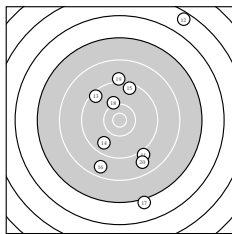

Ergebnis: **265** (279.2)
 Serien: 90 83 92
 Zähler: 8 14 5 2 0 1 0 0 0 0
 Innenzehner: 4
 weiteste: 4320 (12), 3104 (17), 2501 (4)
 beste Teiler 233.6 (25.) 237.0 (9.) 300.6 (7.)
 Trefferlage 1.61 mm rechts, 3.04 mm tief
 Streuwert 11.09, horizontal: 8.23, vertikal: 13.36

Serie 1:
 9.5 → 9.9 ↑ 10.3 ↘ 7.8 ↘ 8.9 ↙
 9.7 ← 10.6 * 8.2 ↓ 10.7 * 10.5 *
 beste Teiler 237.0 (9.) 300.6 (7.) 361.0 (10.)
 Trefferlage 1.22 mm rechts, 3.99 mm tief
 Streuwert 9.33, horizontal: 9.46, vertikal: 9.20

Serie 2:
 9.1 ↘ 5.6 ↗ 9.4 ↖ 9.7 ↗ 9.4 ↑
 8.7 ↓ 7.1 ↓ 10.1 ↖ 9.1 ↑ 8.8 ↘
 beste Teiler 666.7 (18.) 994.7 (14.) 1210.1 (15.)
 Trefferlage 2.87 mm rechts, 0.45 mm tief
 Streuwert 15.40, horizontal: 9.70, vertikal: 19.49

Serie 3:
 10.1 ↙ 9.4 ↘ 8.1 ↓ 10.1 ↓ 10.7 *
 9.4 ↑ 9.5 ↓ 9.5 → 9.4 ↓ 9.9 ↖
 beste Teiler 233.6 (25.) 656.0 (24.) 710.1 (21.)
 Trefferlage 0.75 mm rechts, 4.69 mm tief
 Streuwert 8.08, horizontal: 5.63, vertikal: 9.94