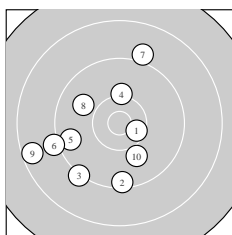

Ergebnis: **277** (291.6)
 Serien: 92 92 93
 Zähler: 10 17 3 0 0 0 0 0 0 0
 Innenzehner: 5
 weiteste: 2081 (24), 1955 (9), 1697 (11)
 beste Teiler 118.5 (28.) 175.4 (13.) 375.0 (17.)
 Trefferlage 2.62 mm links, 2.02 mm tief
 Streuwert 7.51, horizontal: 7.19, vertikal: 7.81

Serie 1:
 10.5 * 9.4 ↓ 9.2 ↙ 10.2 ↑ 9.6 ←
 9.1 ← 9.0 ↑ 9.9 ↘ 8.5 ← 10.0 ↓
 beste Teiler 393.1 (1.) 621.3 (4.) 783.6 (10.)
 Trefferlage 4.60 mm links, 2.19 mm tief
 Streuwert 8.29, horizontal: 8.27, vertikal: 8.31

Serie 2:
 8.8 → 9.7 ↙ 10.7 * 9.8 ↑ 9.9 ↑
 10.3 ← 10.5 * 9.4 ↘ 9.8 ← 9.9 ↑
 beste Teiler 175.4 (13.) 375.0 (17.) 547.3 (16.)
 Trefferlage 1.60 mm links, 1.58 mm hoch
 Streuwert 6.86, horizontal: 7.48, vertikal: 6.17

Serie 3:
 9.6 ↙ 9.9 ↗ 10.1 ↓ 8.3 ↓ 10.1 ↗
 9.2 ↙ 10.4 * 10.8 * 9.4 ↓ 9.6 ↓
 beste Teiler 118.5 (28.) 401.7 (27.) 685.2 (25.)
 Trefferlage 1.67 mm links, 5.46 mm tief
 Streuwert 6.98, horizontal: 5.96, vertikal: 7.88