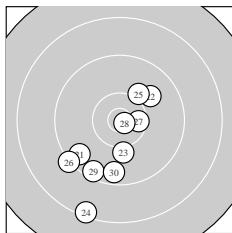

Ergebnis: **277** (291.6)
 Serien: 92 92 93
 Zähler: 10 17 3 0 0 0 0 0 0 0
 Innenzehner: 5
 weiteste: 2081 (24), 1955 (9), 1697 (11)
 beste Teiler 118.5 (28.) 175.4 (13.) 375.0 (17.)
 Trefferlage 2.62 mm links, 2.02 mm tief
 Streuwert 7.51, horizontal: 7.19, vertikal: 7.81

Serie 1:
 10.5 * 9.4 ↓ 9.2 ↙ 10.2 ↑ 9.6 ←
 9.1 ← 9.0 ↑ 9.9 ↘ 8.5 ← 10.0 ↓
 beste Teiler 393.1 (1.) 621.3 (4.) 783.6 (10.)
 Trefferlage 4.60 mm links, 2.19 mm tief
 Streuwert 8.29, horizontal: 8.27, vertikal: 8.31

Serie 2:
 8.8 → 9.7 ↙ 10.7 * 9.8 ↑ 9.9 ↑
 10.3 ← 10.5 * 9.4 ↘ 9.8 ← 9.9 ↑
 beste Teiler 175.4 (13.) 375.0 (17.) 547.3 (16.)
 Trefferlage 1.60 mm links, 1.58 mm hoch
 Streuwert 6.86, horizontal: 7.48, vertikal: 6.17

Serie 3:
 9.6 ↙ 9.9 ↗ 10.1 ↓ 8.3 ↓ 10.1 ↗
 9.2 ↙ 10.4 * 10.8 * 9.4 ↓ 9.6 ↓
 beste Teiler 118.5 (28.) 401.7 (27.) 685.2 (25.)
 Trefferlage 1.67 mm links, 5.46 mm tief
 Streuwert 6.98, horizontal: 5.96, vertikal: 7.88