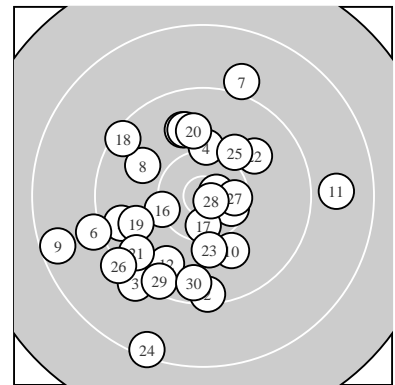

Ergebnis: **277** (291.6)
 Serien: 92 92 93
 Zähler: 10 17 3 0 0 0 0 0 0 0
 Innenzehner: 5
 weiteste: 2081 (24), 1955 (9), 1697 (11)
 beste Teiler 118.5 (28.) 175.4 (13.) 375.0 (17.)
 Trefferlage 2.62 mm links, 2.02 mm tief
 Streuwert 7.51, horizontal: 7.19, vertikal: 7.81

Serie 1:
 10.5 * 9.4 ↓ 9.2 ↙ 10.2 ↑ 9.6 ←
 9.1 ← 9.0 ↑ 9.9 ↘ 8.5 ← 10.0 ↓
 beste Teiler 393.1 (1.) 621.3 (4.) 783.6 (10.)
 Trefferlage 4.60 mm links, 2.19 mm tief
 Streuwert 8.29, horizontal: 8.27, vertikal: 8.31

Serie 2:
 8.8 → 9.7 ↙ 10.7 * 9.8 ↑ 9.9 ↑
 10.3 ← 10.5 * 9.4 ↘ 9.8 ← 9.9 ↑
 beste Teiler 175.4 (13.) 375.0 (17.) 547.3 (16.)
 Trefferlage 1.60 mm links, 1.58 mm hoch
 Streuwert 6.86, horizontal: 7.48, vertikal: 6.17

Serie 3:
 9.6 ↙ 9.9 ↗ 10.1 ↓ 8.3 ↓ 10.1 ↗
 9.2 ↙ 10.4 * 10.8 * 9.4 ↓ 9.6 ↓
 beste Teiler 118.5 (28.) 401.7 (27.) 685.2 (25.)
 Trefferlage 1.67 mm links, 5.46 mm tief
 Streuwert 6.98, horizontal: 5.96, vertikal: 7.88