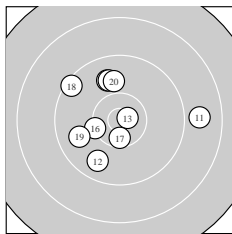

Ergebnis: **277** (291.6)
 Serien: 92 92 93
 Zähler: 10 17 3 0 0 0 0 0 0 0
 Innenzehner: 5
 weiteste: 2081 (24), 1955 (9), 1697 (11)
 beste Teiler 118.5 (28.) 175.4 (13.) 375.0 (17.)
 Trefferlage 2.62 mm links, 2.02 mm tief
 Streuwert 7.51, horizontal: 7.19, vertikal: 7.81

Serie 1:
 10.5 * 9.4 ↓ 9.2 ↙ 10.2 ↑ 9.6 ←
 9.1 ← 9.0 ↑ 9.9 ↘ 8.5 ← 10.0 ↓
 beste Teiler 393.1 (1.) 621.3 (4.) 783.6 (10.)
 Trefferlage 4.60 mm links, 2.19 mm tief
 Streuwert 8.29, horizontal: 8.27, vertikal: 8.31

Serie 2:
 8.8 → 9.7 ↙ 10.7 * 9.8 ↑ 9.9 ↑
 10.3 ← 10.5 * 9.4 ↘ 9.8 ← 9.9 ↑
 beste Teiler 175.4 (13.) 375.0 (17.) 547.3 (16.)
 Trefferlage 1.60 mm links, 1.58 mm hoch
 Streuwert 6.86, horizontal: 7.48, vertikal: 6.17

Serie 3:
 9.6 ↙ 9.9 ↗ 10.1 ↓ 8.3 ↓ 10.1 ↗
 9.2 ↙ 10.4 * 10.8 * 9.4 ↓ 9.6 ↓
 beste Teiler 118.5 (28.) 401.7 (27.) 685.2 (25.)
 Trefferlage 1.67 mm links, 5.46 mm tief
 Streuwert 6.98, horizontal: 5.96, vertikal: 7.88