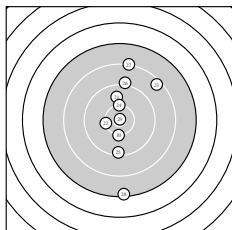

Ergebnis: **263** (274.2)
 Serien: 84 89 90
 Zähler: 11 8 6 3 2 0 0 0 0 0
 Innenzehner: 3
 weiteste: 3965 (10), 3378 (18), 3171 (5)
 beste Teiler 35.1 (29.) 311.6 (9.) 331.0 (12.)
 Trefferlage 0.66 mm rechts, 1.80 mm hoch
 Streuwert 12.54, horizontal: 6.03, vertikal: 16.67

Serie 1:
 8.8 ↘ 9.7 → 8.0 ↓ 10.2 ↗ 7.0 ↙
 8.0 ↓ 9.5 ↓ 9.2 → 10.6 * 6.0 ↑
 beste Teiler 311.6 (9.) 566.8 (4.) 974.8 (2.)
 Trefferlage 2.17 mm rechts, 5.83 mm tief
 Streuwert 15.02, horizontal: 8.20, vertikal: 19.59

Serie 2:
 10.3 ↖ 10.5 * 10.0 ↖ 7.9 ↑ 8.9 ↗
 9.0 ↖ 9.8 ↑ 6.7 ↑ 10.1 ↓ 10.1 ↖
 beste Teiler 331.0 (12.) 506.8 (11.) 674.6 (20.)
 Trefferlage 1.61 mm links, 9.58 mm hoch
 Streuwert 9.34, horizontal: 3.82, vertikal: 12.64

Serie 3:
 9.8 ↑ 10.3 ← 8.5 ↗ 10.2 ↑ 9.4 ↓
 9.1 ↑ 8.2 ↑ 7.3 ↓ 10.9 * 10.2 ↓
 beste Teiler 35.1 (29.) 550.0 (22.) 580.2 (24.)
 Trefferlage 1.42 mm rechts, 1.67 mm hoch
 Streuwert 11.10, horizontal: 5.14, vertikal: 14.83