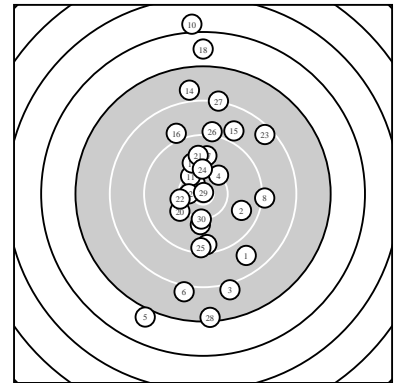

Ergebnis: **263** (274.2)
 Serien: 84 89 90
 Zähler: 11 8 6 3 2 0 0 0 0 0
 Innenzehner: 3
 weiteste: 3965 (10), 3378 (18), 3171 (5)
 beste Teiler 35.1 (29.) 311.6 (9.) 331.0 (12.)
 Trefferlage 0.66 mm rechts, 1.80 mm hoch
 Streuwert 12.54, horizontal: 6.03, vertikal: 16.67

Serie 1:
 8.8 ↘ 9.7 → 8.0 ↓ 10.2 ↗ 7.0 ↙
 8.0 ↓ 9.5 ↓ 9.2 → 10.6 * 6.0 ↑
 beste Teiler 311.6 (9.) 566.8 (4.) 974.8 (2.)
 Trefferlage 2.17 mm rechts, 5.83 mm tief
 Streuwert 15.02, horizontal: 8.20, vertikal: 19.59

Serie 2:
 10.3 ↖ 10.5 * 10.0 ↖ 7.9 ↑ 8.9 ↗
 9.0 ↖ 9.8 ↑ 6.7 ↑ 10.1 ↓ 10.1 ↖
 beste Teiler 331.0 (12.) 506.8 (11.) 674.6 (20.)
 Trefferlage 1.61 mm links, 9.58 mm hoch
 Streuwert 9.34, horizontal: 3.82, vertikal: 12.64

Serie 3:
 9.8 ↑ 10.3 ← 8.5 ↗ 10.2 ↑ 9.4 ↓
 9.1 ↑ 8.2 ↑ 7.3 ↓ 10.9 * 10.2 ↓
 beste Teiler 35.1 (29.) 550.0 (22.) 580.2 (24.)
 Trefferlage 1.42 mm rechts, 1.67 mm hoch
 Streuwert 11.10, horizontal: 5.14, vertikal: 14.83