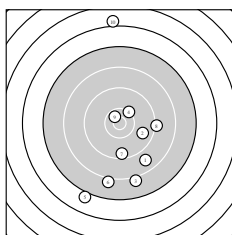

Ergebnis: **263** (274.2)
 Serien: 84 89 90
 Zähler: 11 8 6 3 2 0 0 0 0 0
 Innenzehner: 3
 weiteste: 3965 (10), 3378 (18), 3171 (5)
 beste Teiler 35.1 (29.) 311.6 (9.) 331.0 (12.)
 Trefferlage 0.66 mm rechts, 1.80 mm hoch
 Streuwert 12.54, horizontal: 6.03, vertikal: 16.67

Serie 1:
 8.8 ↘ 9.7 → 8.0 ↓ 10.2 ↗ 7.0 ↙
 8.0 ↓ 9.5 ↓ 9.2 → 10.6 * 6.0 ↑
 beste Teiler 311.6 (9.) 566.8 (4.) 974.8 (2.)
 Trefferlage 2.17 mm rechts, 5.83 mm tief
 Streuwert 15.02, horizontal: 8.20, vertikal: 19.59

Serie 2:
 10.3 ↖ 10.5 * 10.0 ↖ 7.9 ↑ 8.9 ↗
 9.0 ↖ 9.8 ↑ 6.7 ↑ 10.1 ↓ 10.1 ↖
 beste Teiler 331.0 (12.) 506.8 (11.) 674.6 (20.)
 Trefferlage 1.61 mm links, 9.58 mm hoch
 Streuwert 9.34, horizontal: 3.82, vertikal: 12.64

Serie 3:
 9.8 ↑ 10.3 ← 8.5 ↗ 10.2 ↑ 9.4 ↓
 9.1 ↑ 8.2 ↑ 7.3 ↓ 10.9 * 10.2 ↓
 beste Teiler 35.1 (29.) 550.0 (22.) 580.2 (24.)
 Trefferlage 1.42 mm rechts, 1.67 mm hoch
 Streuwert 11.10, horizontal: 5.14, vertikal: 14.83