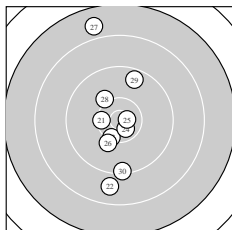

Ergebnis: **283** (297.0)
 Serien: 93 97 93
 Zähler: 20 5 3 2 0 0 0 0 0 0
 Innenzehner: 10
 weiteste: 2497 (27), 2461 (3), 1833 (1)
 beste Teiler 189.7 (25.) 228.6 (20.) 268.0 (24.)
 Trefferlage 0.95 mm links, 0.06 mm hoch
 Streuwert 7.53, horizontal: 3.08, vertikal: 10.19

Serie 1:
 8.7 ↑ 10.6 * 7.9 ↑ 9.8 ↙ 10.5 *
 10.0 ↙ 10.3 ↘ 10.3 ↑ 10.5 * 9.4 ↓
 beste Teiler 289.5 (2.) 335.3 (5.) 343.7 (9.)
 Trefferlage 0.12 mm links, 1.56 mm hoch
 Streuwert 8.47, horizontal: 3.22, vertikal: 11.54

Serie 2:
 10.5 * 10.3 ← 10.1 ↓ 10.1 ↑ 10.3 ↙
 10.6 * 9.2 ↑ 10.6 * 8.9 ↓ 10.7 *
 beste Teiler 228.6 (20.) 303.0 (18.) 319.5 (16.)
 Trefferlage 1.26 mm links, 1.09 mm tief
 Streuwert 5.82, horizontal: 2.85, vertikal: 7.73

Serie 3:
 10.4 * 8.8 ↓ 10.3 ↙ 10.6 * 10.7 *
 10.1 ↙ 7.8 ↑ 10.1 ↘ 9.6 ↑ 9.3 ↓
 beste Teiler 189.7 (25.) 268.0 (24.) 465.0 (21.)
 Trefferlage 1.47 mm links, 0.25 mm tief
 Streuwert 8.61, horizontal: 3.31, vertikal: 11.72