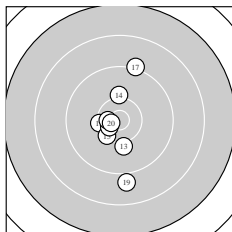

Ergebnis: **283** (297.0)
 Serien: 93 97 93
 Zähler: 20 5 3 2 0 0 0 0 0 0
 Innenzehner: 10
 weiteste: 2497 (27), 2461 (3), 1833 (1)
 beste Teiler 189.7 (25.) 228.6 (20.) 268.0 (24.)
 Trefferlage 0.95 mm links, 0.06 mm hoch
 Streuwert 7.53, horizontal: 3.08, vertikal: 10.19

Serie 1:
 8.7 ↑ 10.6 * 7.9 ↑ 9.8 ↙ 10.5 *
 10.0 ↙ 10.3 ↘ 10.3 ↑ 10.5 * 9.4 ↓
 beste Teiler 289.5 (2.) 335.3 (5.) 343.7 (9.)
 Trefferlage 0.12 mm links, 1.56 mm hoch
 Streuwert 8.47, horizontal: 3.22, vertikal: 11.54

Serie 2:
 10.5 * 10.3 ← 10.1 ↓ 10.1 ↑ 10.3 ↙
 10.6 * 9.2 ↑ 10.6 * 8.9 ↓ 10.7 *
 beste Teiler 228.6 (20.) 303.0 (18.) 319.5 (16.)
 Trefferlage 1.26 mm links, 1.09 mm tief
 Streuwert 5.82, horizontal: 2.85, vertikal: 7.73

Serie 3:
 10.4 * 8.8 ↓ 10.3 ↙ 10.6 * 10.7 *
 10.1 ↙ 7.8 ↑ 10.1 ↘ 9.6 ↑ 9.3 ↓
 beste Teiler 189.7 (25.) 268.0 (24.) 465.0 (21.)
 Trefferlage 1.47 mm links, 0.25 mm tief
 Streuwert 8.61, horizontal: 3.31, vertikal: 11.72