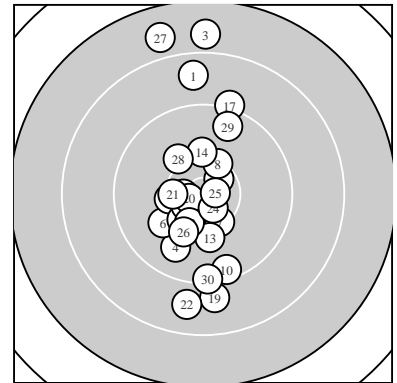

Ergebnis: **283** (297.0)
 Serien: 93 97 93
 Zähler: 20 5 3 2 0 0 0 0 0 0
 Innenzehner: 10
 weiteste: 2497 (27), 2461 (3), 1833 (1)
 beste Teiler 189.7 (25.) 228.6 (20.) 268.0 (24.)
 Trefferlage 0.95 mm links, 0.06 mm hoch
 Streuwert 7.53, horizontal: 3.08, vertikal: 10.19

Serie 1:
 8.7 ↑ 10.6 * 7.9 ↑ 9.8 ↙ 10.5 *
 10.0 ↙ 10.3 ↘ 10.3 ↑ 10.5 * 9.4 ↓
 beste Teiler 289.5 (2.) 335.3 (5.) 343.7 (9.)
 Trefferlage 0.12 mm links, 1.56 mm hoch
 Streuwert 8.47, horizontal: 3.22, vertikal: 11.54

Serie 2:
 10.5 * 10.3 ← 10.1 ↓ 10.1 ↑ 10.3 ↙
 10.6 * 9.2 ↑ 10.6 * 8.9 ↓ 10.7 *
 beste Teiler 228.6 (20.) 303.0 (18.) 319.5 (16.)
 Trefferlage 1.26 mm links, 1.09 mm tief
 Streuwert 5.82, horizontal: 2.85, vertikal: 7.73

Serie 3:
 10.4 * 8.8 ↓ 10.3 ↙ 10.6 * 10.7 *
 10.1 ↙ 7.8 ↑ 10.1 ↘ 9.6 ↑ 9.3 ↓
 beste Teiler 189.7 (25.) 268.0 (24.) 465.0 (21.)
 Trefferlage 1.47 mm links, 0.25 mm tief
 Streuwert 8.61, horizontal: 3.31, vertikal: 11.72