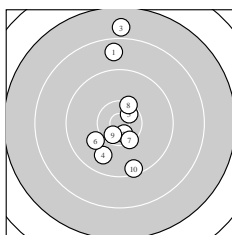

Ergebnis: **283** (297.0)
 Serien: 93 97 93
 Zähler: 20 5 3 2 0 0 0 0 0 0
 Innenzehner: 10
 weiteste: 2497 (27), 2461 (3), 1833 (1)
 beste Teiler 189.7 (25.) 228.6 (20.) 268.0 (24.)
 Trefferlage 0.95 mm links, 0.06 mm hoch
 Streuwert 7.53, horizontal: 3.08, vertikal: 10.19

Serie 1:
 8.7 ↑ 10.6 * 7.9 ↑ 9.8 ↙ 10.5 *
 10.0 ↙ 10.3 ↘ 10.3 ↑ 10.5 * 9.4 ↓
 beste Teiler 289.5 (2.) 335.3 (5.) 343.7 (9.)
 Trefferlage 0.12 mm links, 1.56 mm hoch
 Streuwert 8.47, horizontal: 3.22, vertikal: 11.54

Serie 2:
 10.5 * 10.3 ← 10.1 ↓ 10.1 ↑ 10.3 ↙
 10.6 * 9.2 ↑ 10.6 * 8.9 ↓ 10.7 *
 beste Teiler 228.6 (20.) 303.0 (18.) 319.5 (16.)
 Trefferlage 1.26 mm links, 1.09 mm tief
 Streuwert 5.82, horizontal: 2.85, vertikal: 7.73

Serie 3:
 10.4 * 8.8 ↓ 10.3 ↙ 10.6 * 10.7 *
 10.1 ↙ 7.8 ↑ 10.1 ↘ 9.6 ↑ 9.3 ↓
 beste Teiler 189.7 (25.) 268.0 (24.) 465.0 (21.)
 Trefferlage 1.47 mm links, 0.25 mm tief
 Streuwert 8.61, horizontal: 3.31, vertikal: 11.72