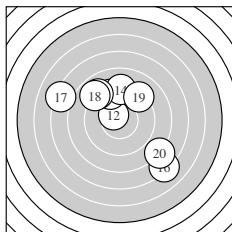

Ergebnis: **167** (177.0)
 Serien: 84 83
 Zähler: 4 8 2 4 1 1 0 0 0 0
 Innenzehner: 2
 weiteste: 1294 (8), 1029 (6), 960 (16)
 beste Teiler 119.7 (12.) 125.8 (3.) 232.2 (2.)
 Trefferlage 1.43 mm rechts, 1.13 mm hoch
 Streuwert 4.30, horizontal: 4.91, vertikal: 3.59

Serie 1:
 9.9 ↗ 10.0 ↗ 10.5 * 7.4 ↗ 9.2 ←
 6.8 → 10.0 ↗ 5.8 → 9.9 → 9.9 →
 beste Teiler 125.8 (3.) 232.2 (2.) 250.9 (7.)
 Trefferlage 3.22 mm rechts, 0.76 mm hoch
 Streuwert 4.05, horizontal: 4.75, vertikal: 3.21

Serie 2:
 9.5 ↖ 10.5 * 9.3 ↖ 9.1 ↑ 8.9 ↖
 7.1 ↘ 7.2 ↖ 8.9 ↖ 9.2 ↗ 7.9 ↘
 beste Teiler 119.7 (12.) 351.2 (11.) 408.6 (13.)
 Trefferlage 0.35 mm links, 1.51 mm hoch
 Streuwert 4.35, horizontal: 4.61, vertikal: 4.07