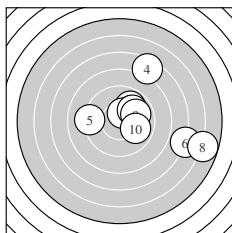

Ergebnis: **167** (177.0)
 Serien: 84 83
 Zähler: 4 8 2 4 1 1 0 0 0 0
 Innenzehner: 2
 weiteste: 1294 (8), 1029 (6), 960 (16)
 beste Teiler 119.7 (12.) 125.8 (3.) 232.2 (2.)
 Trefferlage 1.43 mm rechts, 1.13 mm hoch
 Streuwert 4.30, horizontal: 4.91, vertikal: 3.59

Serie 1:
 9.9 ↗ 10.0 ↗ 10.5 * 7.4 ↗ 9.2 ←
 6.8 → 10.0 ↗ 5.8 → 9.9 → 9.9 →
 beste Teiler 125.8 (3.) 232.2 (2.) 250.9 (7.)
 Trefferlage 3.22 mm rechts, 0.76 mm hoch
 Streuwert 4.05, horizontal: 4.75, vertikal: 3.21

Serie 2:
 9.5 ↖ 10.5 * 9.3 ↖ 9.1 ↑ 8.9 ↖
 7.1 ↘ 7.2 ↖ 8.9 ↖ 9.2 ↗ 7.9 ↘
 beste Teiler 119.7 (12.) 351.2 (11.) 408.6 (13.)
 Trefferlage 0.35 mm links, 1.51 mm hoch
 Streuwert 4.35, horizontal: 4.61, vertikal: 4.07