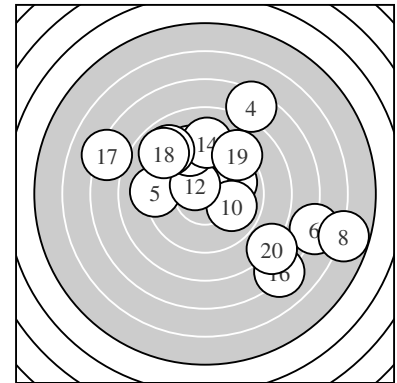

Ergebnis: **167** (177.0)
 Serien: 84 83
 Zähler: 4 8 2 4 1 1 0 0 0 0
 Innenzehner: 2
 weiteste: 1294 (8), 1029 (6), 960 (16)
 beste Teiler 119.7 (12.) 125.8 (3.) 232.2 (2.)
 Trefferlage 1.43 mm rechts, 1.13 mm hoch
 Streuwert 4.30, horizontal: 4.91, vertikal: 3.59

Serie 1:
 9.9 ↗ 10.0 ↗ 10.5 * 7.4 ↗ 9.2 ←
 6.8 → 10.0 ↗ 5.8 → 9.9 → 9.9 →
 beste Teiler 125.8 (3.) 232.2 (2.) 250.9 (7.)
 Trefferlage 3.22 mm rechts, 0.76 mm hoch
 Streuwert 4.05, horizontal: 4.75, vertikal: 3.21

Serie 2:
 9.5 ↖ 10.5 * 9.3 ↖ 9.1 ↑ 8.9 ↖
 7.1 ↘ 7.2 ↖ 8.9 ↖ 9.2 ↗ 7.9 ↘
 beste Teiler 119.7 (12.) 351.2 (11.) 408.6 (13.)
 Trefferlage 0.35 mm links, 1.51 mm hoch
 Streuwert 4.35, horizontal: 4.61, vertikal: 4.07