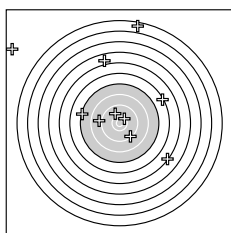

Ergebnis: **117** (123.7)
 Serien: 61 56
 Zähler: 3 2 1 2 4 1 3 1 1 1
 Innenzehner: 0
 weiteste: 9888 (10), 7484 (6), 6910 (15)
 beste Teiler 490.2 (3.) 794.5 (8.) 797.8 (13.)
 Trefferlage 10.67 mm rechts, 5.21 mm hoch
 Streuwert 31.93, horizontal: 31.11, vertikal: 32.73

Serie 1:
 5.3 ↘ 7.3 ← 10.3 ↗ 9.3 ↘ 9.0 ←
 1.6 ↑ 6.3 ↗ 10.0 ↘ 4.9 ↑ 0.0 ↘
 beste Teiler 490.2 (3.) 794.5 (8.) 1295.3 (4.)
 Trefferlage 4.58 mm links, 17.68 mm hoch
 Streuwert 32.65, horizontal: 33.76, vertikal: 31.51

Serie 2:
 4.0 → 4.2 ↗ 10.0 ↗ 6.4 ↗ 2.3 →
 8.3 ↗ 6.2 ↓ 7.5 → 3.9 ↘ 6.9 ↓
 beste Teiler 797.8 (13.) 2083.6 (16.) 2787.1 (18.)
 Trefferlage 25.94 mm rechts, 7.26 mm tief
 Streuwert 25.59, horizontal: 19.66, vertikal: 30.38