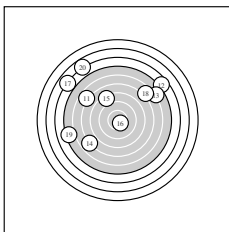

Ergebnis: **122** (131.4)  
 Serien: 66 56  
 Zähler: 2 0 4 3 4 3 1 2 0 0  
 Innenzehner: 1  
 weiteste: 3299 (5), 1796 (20), 1755 (17)  
 beste Teiler 112.4 (16.) 204.0 (4.) 522.4 (1.)  
 Trefferlage 4.20 mm links, 2.75 mm hoch  
 Streuwert 8.80, horizontal: 10.07, vertikal: 7.32

Serie 1:  
 8.9 ↘                      8.5 ↘                      6.1 ↘                      10.1 ←                      0.0 ↙  
 5.0 ←                      7.9 →                      7.2 ↑                      8.1 →                      7.4 ←  
 beste Teiler 204.0 (4.) 522.4 (1.) 620.4 (2.)  
 Trefferlage 5.82 mm links, 0.41 mm hoch  
 Streuwert 9.01, horizontal: 10.39, vertikal: 7.38

Serie 2:  
 6.7 ↘                      4.6 ↗                      5.8 ↗                      6.9 ↙                      8.2 ↘  
 10.5 \*                      3.9 ↘                      6.6 ↗                      5.2 ←                      3.8 ↘  
 beste Teiler 112.4 (16.) 689.6 (15.) 1025.2 (14.)  
 Trefferlage 2.57 mm links, 5.09 mm hoch  
 Streuwert 8.57, horizontal: 10.03, vertikal: 6.81