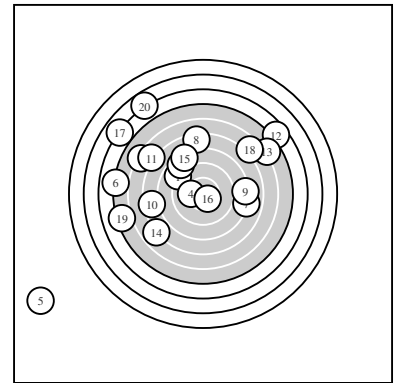

Ergebnis: **122** (131.4)  
 Serien: 66 56  
 Zähler: 2 0 4 3 4 3 1 2 0 0  
 Innenzehner: 1  
 weiteste: 3299 (5), 1796 (20), 1755 (17)  
 beste Teiler 112.4 (16.) 204.0 (4.) 522.4 (1.)  
 Trefferlage 4.20 mm links, 2.75 mm hoch  
 Streuwert 8.80, horizontal: 10.07, vertikal: 7.32

Serie 1:  
 8.9 ↘                      8.5 ↘                      6.1 ↘                      10.1 ←                      0.0 ↙  
 5.0 ←                      7.9 →                      7.2 ↑                      8.1 →                      7.4 ←  
 beste Teiler 204.0 (4.) 522.4 (1.) 620.4 (2.)  
 Trefferlage 5.82 mm links, 0.41 mm hoch  
 Streuwert 9.01, horizontal: 10.39, vertikal: 7.38

Serie 2:  
 6.7 ↘                      4.6 ↗                      5.8 ↗                      6.9 ↙                      8.2 ↘  
 10.5 \*                      3.9 ↘                      6.6 ↗                      5.2 ←                      3.8 ↘  
 beste Teiler 112.4 (16.) 689.6 (15.) 1025.2 (14.)  
 Trefferlage 2.57 mm links, 5.09 mm hoch  
 Streuwert 8.57, horizontal: 10.03, vertikal: 6.81