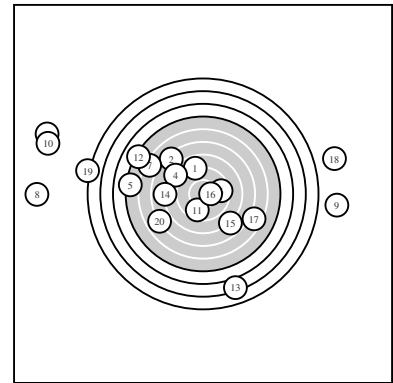

Ergebnis: **98** (104.3)
 Serien: 43 55
 Zähler: 1 2 3 2 3 2 0 1 0 1
 Innenzehner: 1
 weiteste: 3293 (3), 3275 (8), 3215 (10)
 beste Teiler 149.0 (16.) 334.9 (11.) 360.5 (6.)
 Trefferlage 5.28 mm links, 1.21 mm hoch
 Streuwert 12.61, horizontal: 16.45, vertikal: 6.87

Serie 1:
 8.8 ↗ 7.2 ↘ 0.0 ↖ 8.3 ↙ 5.2 ←
 9.5 → 6.2 ↘ 0.0 ← 0.0 → 0.0 ↖
 beste Teiler 360.5 (6.) 529.2 (1.) 655.4 (4.)
 Trefferlage 10.22 mm links, 4.32 mm hoch
 Streuwert 13.30, horizontal: 18.26, vertikal: 4.47

Serie 2:
 9.6 ↓ 5.1 ↖ 3.1 ↓ 8.0 ← 7.8 ↘
 10.4 * 6.5 ↘ 0.0 → 1.7 ← 6.9 ↙
 beste Teiler 149.0 (16.) 334.9 (11.) 750.0 (14.)
 Trefferlage 0.34 mm links, 1.88 mm tief
 Streuwert 11.00, horizontal: 13.55, vertikal: 7.64