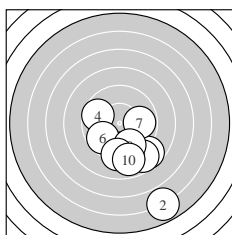

Ergebnis: **262** (278.8)  
 Serien: 83 88 91  
 Zähler: 4 18 6 1 0 1 0 0 0 0  
 Innenzehner: 4  
 weiteste: 1274 (2), 812 (11), 691 (19)  
 beste Teiler 71.1 (28.) 72.0 (14.) 127.0 (30.)  
 Trefferlage 0.62 mm rechts, 1.02 mm tief  
 Streuwert 3.30, horizontal: 2.82, vertikal: 3.72

Serie 1:  
 8.7 ↘                      5.9 ↘                      8.7 ↘                      9.7 ↖                      9.6 ↓  
 9.7 ↙                      9.8 →                      9.6 ↓                      9.2 ↓                      8.9 ↓  
 beste Teiler 276.1 (7.) 308.3 (6.) 320.4 (4.)  
 Trefferlage 1.30 mm rechts, 3.65 mm tief  
 Streuwert 3.09, horizontal: 2.81, vertikal: 3.34

Serie 2:  
 7.7 ↘                      9.6 ↘                      8.6 ↘                      10.7 \*                      9.5 ↘  
 9.5 ↖                      9.2 →                      10.2 \*                      8.2 ↑                      9.7 →  
 beste Teiler 72.0 (14.) 193.8 (18.) 301.6 (20.)  
 Trefferlage 1.42 mm rechts, 0.95 mm tief  
 Streuwert 3.25, horizontal: 2.50, vertikal: 3.86

Serie 3:  
 9.5 ↖                      9.5 →                      9.0 ↑                      9.4 ↑                      9.9 ↑  
 8.5 ↖                      9.6 →                      10.7 \*                      9.6 ↙                      10.4 \*  
 beste Teiler 71.1 (28.) 127.0 (30.) 259.0 (25.)  
 Trefferlage 0.84 mm links, 1.52 mm hoch  
 Streuwert 2.40, horizontal: 2.82, vertikal: 1.89