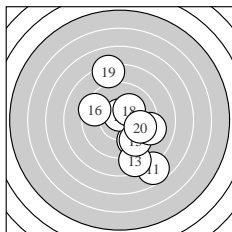

Ergebnis: **262** (278.8)  
 Serien: 83 88 91  
 Zähler: 4 18 6 1 0 1 0 0 0 0  
 Innenzehner: 4  
 weiteste: 1274 (2), 812 (11), 691 (19)  
 beste Teiler 71.1 (28.) 72.0 (14.) 127.0 (30.)  
 Trefferlage 0.62 mm rechts, 1.02 mm tief  
 Streuwert 3.30, horizontal: 2.82, vertikal: 3.72

Serie 1:  
 8.7 ↘                      5.9 ↘                      8.7 ↘                      9.7 ↖                      9.6 ↓  
 9.7 ↙                      9.8 →                      9.6 ↓                      9.2 ↓                      8.9 ↓  
 beste Teiler 276.1 (7.) 308.3 (6.) 320.4 (4.)  
 Trefferlage 1.30 mm rechts, 3.65 mm tief  
 Streuwert 3.09, horizontal: 2.81, vertikal: 3.34

Serie 2:  
 7.7 ↘                      9.6 ↘                      8.6 ↘                      10.7 \*                      9.5 ↘  
 9.5 ↖                      9.2 →                      10.2 \*                      8.2 ↑                      9.7 →  
 beste Teiler 72.0 (14.) 193.8 (18.) 301.6 (20.)  
 Trefferlage 1.42 mm rechts, 0.95 mm tief  
 Streuwert 3.25, horizontal: 2.50, vertikal: 3.86

Serie 3:  
 9.5 ↖                      9.5 →                      9.0 ↑                      9.4 ↑                      9.9 ↑  
 8.5 ↖                      9.6 →                      10.7 \*                      9.6 ↙                      10.4 \*  
 beste Teiler 71.1 (28.) 127.0 (30.) 259.0 (25.)  
 Trefferlage 0.84 mm links, 1.52 mm hoch  
 Streuwert 2.40, horizontal: 2.82, vertikal: 1.89