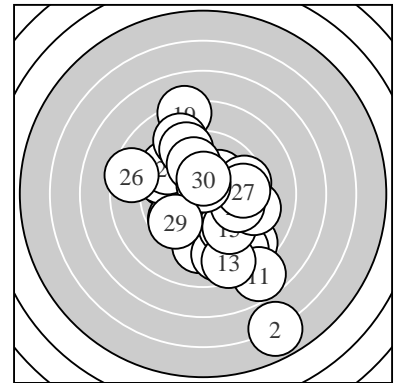

Ergebnis: **262** (278.8)  
 Serien: 83 88 91  
 Zähler: 4 18 6 1 0 1 0 0 0 0  
 Innenzehner: 4  
 weiteste: 1274 (2), 812 (11), 691 (19)  
 beste Teiler 71.1 (28.) 72.0 (14.) 127.0 (30.)  
 Trefferlage 0.62 mm rechts, 1.02 mm tief  
 Streuwert 3.30, horizontal: 2.82, vertikal: 3.72

Serie 1:  
 8.7 ↘                      5.9 ↘                      8.7 ↘                      9.7 ↖                      9.6 ↓  
 9.7 ↙                      9.8 →                      9.6 ↓                      9.2 ↓                      8.9 ↓  
 beste Teiler 276.1 (7.) 308.3 (6.) 320.4 (4.)  
 Trefferlage 1.30 mm rechts, 3.65 mm tief  
 Streuwert 3.09, horizontal: 2.81, vertikal: 3.34

Serie 2:  
 7.7 ↘                      9.6 ↘                      8.6 ↘                      10.7 \*                      9.5 ↘  
 9.5 ↖                      9.2 →                      10.2 \*                      8.2 ↑                      9.7 →  
 beste Teiler 72.0 (14.) 193.8 (18.) 301.6 (20.)  
 Trefferlage 1.42 mm rechts, 0.95 mm tief  
 Streuwert 3.25, horizontal: 2.50, vertikal: 3.86

Serie 3:  
 9.5 ↖                      9.5 →                      9.0 ↑                      9.4 ↑                      9.9 ↑  
 8.5 ↖                      9.6 →                      10.7 \*                      9.6 ↙                      10.4 \*  
 beste Teiler 71.1 (28.) 127.0 (30.) 259.0 (25.)  
 Trefferlage 0.84 mm links, 1.52 mm hoch  
 Streuwert 2.40, horizontal: 2.82, vertikal: 1.89