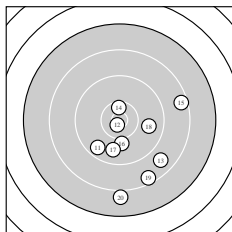

Ergebnis: **267** (278.4)
 Serien: 91 89 87
 Zähler: 9 12 7 1 1 0 0 0 0 0
 Innenzehner: 2
 weiteste: 3372 (5), 2619 (27), 2384 (20)
 beste Teiler 164.1 (12.) 388.8 (14.) 573.5 (4.)
 Trefferlage 1.77 mm rechts, 2.99 mm tief
 Streuwert 10.61, horizontal: 11.15, vertikal: 10.04

Serie 1:
 10.1 ↓ 9.0 ↙ 10.0 ↑ 10.2 ↘ 6.7 ↖
 9.5 ↙ 10.1 ↘ 10.1 ↗ 8.7 ↗ 9.4 ↗
 beste Teiler 573.5 (4.) 666.3 (1.) 710.7 (7.)
 Trefferlage 2.34 mm links, 1.70 mm hoch
 Streuwert 10.89, horizontal: 11.97, vertikal: 9.69

Serie 2:
 9.6 ↙ 10.7 * 8.7 ↘ 10.5 * 8.5 →
 10.0 ↓ 9.8 ↓ 9.8 → 8.5 ↓ 8.0 ↓
 beste Teiler 164.1 (12.) 388.8 (14.) 723.9 (16.)
 Trefferlage 4.09 mm rechts, 7.28 mm tief
 Streuwert 8.61, horizontal: 7.96, vertikal: 9.23

Serie 3:
 9.2 ↙ 10.0 → 8.5 → 9.0 → 9.9 ↙
 9.2 ↓ 7.7 ↓ 9.3 ↗ 9.4 ↗ 8.3 ←
 beste Teiler 791.0 (22.) 824.1 (25.) 1279.4 (29.)
 Trefferlage 3.58 mm rechts, 3.40 mm tief
 Streuwert 11.54, horizontal: 12.87, vertikal: 10.04