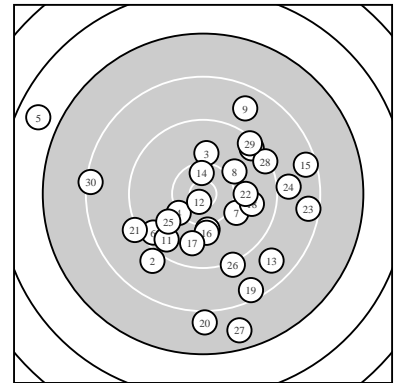

Ergebnis: **267** (278.4)
 Serien: 91 89 87
 Zähler: 9 12 7 1 1 0 0 0 0 0
 Innenzehner: 2
 weiteste: 3372 (5), 2619 (27), 2384 (20)
 beste Teiler 164.1 (12.) 388.8 (14.) 573.5 (4.)
 Trefferlage 1.77 mm rechts, 2.99 mm tief
 Streuwert 10.61, horizontal: 11.15, vertikal: 10.04

Serie 1:
 10.1 ↓ 9.0 ↙ 10.0 ↑ 10.2 ↘ 6.7 ↖
 9.5 ↙ 10.1 ↘ 10.1 ↗ 8.7 ↗ 9.4 ↗
 beste Teiler 573.5 (4.) 666.3 (1.) 710.7 (7.)
 Trefferlage 2.34 mm links, 1.70 mm hoch
 Streuwert 10.89, horizontal: 11.97, vertikal: 9.69

Serie 2:
 9.6 ↙ 10.7 * 8.7 ↘ 10.5 * 8.5 →
 10.0 ↓ 9.8 ↓ 9.8 → 8.5 ↓ 8.0 ↓
 beste Teiler 164.1 (12.) 388.8 (14.) 723.9 (16.)
 Trefferlage 4.09 mm rechts, 7.28 mm tief
 Streuwert 8.61, horizontal: 7.96, vertikal: 9.23

Serie 3:
 9.2 ↙ 10.0 → 8.5 → 9.0 → 9.9 ↙
 9.2 ↓ 7.7 ↓ 9.3 ↗ 9.4 ↗ 8.3 ←
 beste Teiler 791.0 (22.) 824.1 (25.) 1279.4 (29.)
 Trefferlage 3.58 mm rechts, 3.40 mm tief
 Streuwert 11.54, horizontal: 12.87, vertikal: 10.04