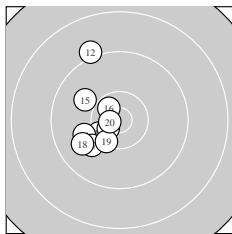

Ergebnis: **282** (297.1)
 Serien: 90 97 95
 Zähler: 15 12 3 0 0 0 0 0 0 0
 Innenzehner: 8
 weiteste: 1848 (23), 1779 (9), 1737 (10)
 beste Teiler 60.9 (24.) 187.5 (22.) 199.5 (20.)
 Trefferlage 4.72 mm links, 0.95 mm hoch
 Streuwert 5.96, horizontal: 4.02, vertikal: 7.40

Serie 1:
 9.9 ↗ 9.5 ↘ 9.6 ↙ 10.4 * 9.5 ↖
 10.3 ↘ 9.7 ← 9.5 ↖ 8.7 ↖ 8.8 ←
 beste Teiler 462.3 (4.) 496.5 (6.) 835.8 (1.)
 Trefferlage 6.03 mm links, 1.38 mm hoch
 Streuwert 7.27, horizontal: 5.47, vertikal: 8.71

Serie 2:
 10.3 ↙ 9.1 ↖ 10.6 * 10.0 ↙ 9.9 ↖
 10.5 * 10.0 ↙ 9.8 ↙ 10.3 ↘ 10.7 *
 beste Teiler 199.5 (20.) 282.0 (13.) 321.4 (16.)
 Trefferlage 4.61 mm links, 0.15 mm tief
 Streuwert 4.33, horizontal: 2.23, vertikal: 5.71

Serie 3:
 9.3 ↖ 10.7 * 8.6 ↑ 10.9 * 10.1 ↙
 9.5 ↙ 9.7 ↙ 10.4 * 10.3 ↘ 10.5 *
 beste Teiler 60.9 (24.) 187.5 (22.) 352.4 (30.)
 Trefferlage 3.51 mm links, 1.63 mm hoch
 Streuwert 6.31, horizontal: 3.70, vertikal: 8.12