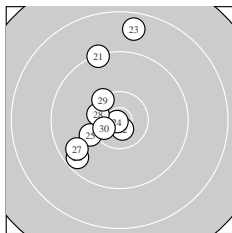

Ergebnis: **282** (297.1)
 Serien: 90 97 95
 Zähler: 15 12 3 0 0 0 0 0 0 0
 Innenzehner: 8
 weiteste: 1848 (23), 1779 (9), 1737 (10)
 beste Teiler 60.9 (24.) 187.5 (22.) 199.5 (20.)
 Trefferlage 4.72 mm links, 0.95 mm hoch
 Streuwert 5.96, horizontal: 4.02, vertikal: 7.40

Serie 1:
 9.9 ↗ 9.5 ↘ 9.6 ↙ 10.4 * 9.5 ↖
 10.3 ↘ 9.7 ← 9.5 ↖ 8.7 ↖ 8.8 ←
 beste Teiler 462.3 (4.) 496.5 (6.) 835.8 (1.)
 Trefferlage 6.03 mm links, 1.38 mm hoch
 Streuwert 7.27, horizontal: 5.47, vertikal: 8.71

Serie 2:
 10.3 ↙ 9.1 ↖ 10.6 * 10.0 ↙ 9.9 ↖
 10.5 * 10.0 ↙ 9.8 ↙ 10.3 ↘ 10.7 *
 beste Teiler 199.5 (20.) 282.0 (13.) 321.4 (16.)
 Trefferlage 4.61 mm links, 0.15 mm tief
 Streuwert 4.33, horizontal: 2.23, vertikal: 5.71

Serie 3:
 9.3 ↖ 10.7 * 8.6 ↑ 10.9 * 10.1 ↙
 9.5 ↙ 9.7 ↙ 10.4 * 10.3 ↘ 10.5 *
 beste Teiler 60.9 (24.) 187.5 (22.) 352.4 (30.)
 Trefferlage 3.51 mm links, 1.63 mm hoch
 Streuwert 6.31, horizontal: 3.70, vertikal: 8.12