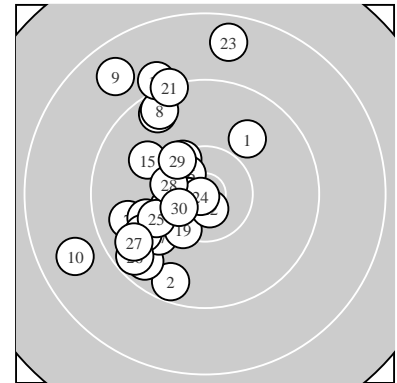

Ergebnis: **282** (297.1)
 Serien: 90 97 95
 Zähler: 15 12 3 0 0 0 0 0 0 0
 Innenzehner: 8
 weiteste: 1848 (23), 1779 (9), 1737 (10)
 beste Teiler 60.9 (24.) 187.5 (22.) 199.5 (20.)
 Trefferlage 4.72 mm links, 0.95 mm hoch
 Streuwert 5.96, horizontal: 4.02, vertikal: 7.40

Serie 1:
 9.9 ↗ 9.5 ↘ 9.6 ↙ 10.4 * 9.5 ↖
 10.3 ↘ 9.7 ← 9.5 ↖ 8.7 ↖ 8.8 ←
 beste Teiler 462.3 (4.) 496.5 (6.) 835.8 (1.)
 Trefferlage 6.03 mm links, 1.38 mm hoch
 Streuwert 7.27, horizontal: 5.47, vertikal: 8.71

Serie 2:
 10.3 ↙ 9.1 ↖ 10.6 * 10.0 ↙ 9.9 ↖
 10.5 * 10.0 ↙ 9.8 ↙ 10.3 ↘ 10.7 *
 beste Teiler 199.5 (20.) 282.0 (13.) 321.4 (16.)
 Trefferlage 4.61 mm links, 0.15 mm tief
 Streuwert 4.33, horizontal: 2.23, vertikal: 5.71

Serie 3:
 9.3 ↖ 10.7 * 8.6 ↑ 10.9 * 10.1 ↙
 9.5 ↙ 9.7 ↙ 10.4 * 10.3 ↘ 10.5 *
 beste Teiler 60.9 (24.) 187.5 (22.) 352.4 (30.)
 Trefferlage 3.51 mm links, 1.63 mm hoch
 Streuwert 6.31, horizontal: 3.70, vertikal: 8.12