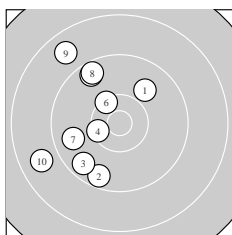

Ergebnis: **282** (297.1)
 Serien: 90 97 95
 Zähler: 15 12 3 0 0 0 0 0 0 0
 Innenzehner: 8
 weiteste: 1848 (23), 1779 (9), 1737 (10)
 beste Teiler 60.9 (24.) 187.5 (22.) 199.5 (20.)
 Trefferlage 4.72 mm links, 0.95 mm hoch
 Streuwert 5.96, horizontal: 4.02, vertikal: 7.40

Serie 1:
 9.9 ↗ 9.5 ↘ 9.6 ↙ 10.4 * 9.5 ↖
 10.3 ↘ 9.7 ← 9.5 ↖ 8.7 ↖ 8.8 ←
 beste Teiler 462.3 (4.) 496.5 (6.) 835.8 (1.)
 Trefferlage 6.03 mm links, 1.38 mm hoch
 Streuwert 7.27, horizontal: 5.47, vertikal: 8.71

Serie 2:
 10.3 ↙ 9.1 ↖ 10.6 * 10.0 ↙ 9.9 ↖
 10.5 * 10.0 ↙ 9.8 ↙ 10.3 ↘ 10.7 *
 beste Teiler 199.5 (20.) 282.0 (13.) 321.4 (16.)
 Trefferlage 4.61 mm links, 0.15 mm tief
 Streuwert 4.33, horizontal: 2.23, vertikal: 5.71

Serie 3:
 9.3 ↖ 10.7 * 8.6 ↑ 10.9 * 10.1 ↙
 9.5 ↙ 9.7 ↙ 10.4 * 10.3 ↘ 10.5 *
 beste Teiler 60.9 (24.) 187.5 (22.) 352.4 (30.)
 Trefferlage 3.51 mm links, 1.63 mm hoch
 Streuwert 6.31, horizontal: 3.70, vertikal: 8.12