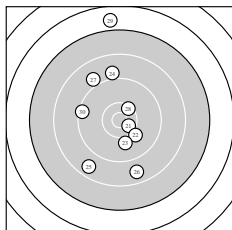

Ergebnis: **260** (272.0)  
 Serien: 81 91 88  
 Zähler: 6 15 5 1 3 0 0 0 0 0  
 Innenzehner: 2  
 weiteste: 3523 (10), 3307 (29), 3303 (4)  
 beste Teiler 350.7 (21.) 467.4 (13.) 476.8 (28.)  
 Trefferlage 0.86 mm links, 0.16 mm hoch  
 Streuwert 12.33, horizontal: 7.45, vertikal: 15.76

Serie 1:  
 9.3 ↘                      9.6 ↑                      9.4 ↓                      6.8 ↓                      9.4 ↘  
 9.1 ↓                      9.5 ↓                      8.6 ↓                      7.0 ↖                      6.5 ↖  
 beste Teiler 1115.9 (2.) 1127.5 (7.) 1208.2 (3.)  
 Trefferlage 2.89 mm links, 1.82 mm tief  
 Streuwert 15.88, horizontal: 9.29, vertikal: 20.45

Serie 2:  
 9.1 ↑                      9.1 ↑                      10.4 \*                      9.0 ↓                      10.1 ↗  
 9.3 ↑                      8.8 ↓                      9.5 ↗                      9.6 →                      9.5 ↗  
 beste Teiler 467.4 (13.) 672.5 (15.) 1113.0 (19.)  
 Trefferlage 2.11 mm rechts, 0.15 mm hoch  
 Streuwert 9.33, horizontal: 5.77, vertikal: 11.87

Serie 3:  
 10.5 \*                      10.0 ↘                      10.0 ↓                      9.0 ↑                      8.7 ↗  
 8.7 ↓                      8.9 ↖                      10.4 ↗                      6.8 ↑                      9.4 ←  
 beste Teiler 350.7 (21.) 476.8 (28.) 721.5 (22.)  
 Trefferlage 1.80 mm links, 2.17 mm hoch  
 Streuwert 11.76, horizontal: 6.62, vertikal: 15.25