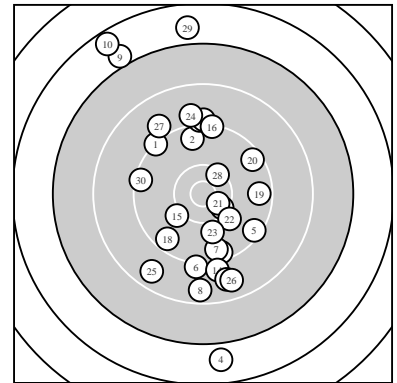

Ergebnis: **260** (272.0)  
 Serien: 81 91 88  
 Zähler: 6 15 5 1 3 0 0 0 0 0  
 Innenzehner: 2  
 weiteste: 3523 (10), 3307 (29), 3303 (4)  
 beste Teiler 350.7 (21.) 467.4 (13.) 476.8 (28.)  
 Trefferlage 0.86 mm links, 0.16 mm hoch  
 Streuwert 12.33, horizontal: 7.45, vertikal: 15.76

Serie 1:  
 9.3 ↘                      9.6 ↑                      9.4 ↓                      6.8 ↓                      9.4 ↘  
 9.1 ↓                      9.5 ↓                      8.6 ↓                      7.0 ↖                      6.5 ↖  
 beste Teiler 1115.9 (2.) 1127.5 (7.) 1208.2 (3.)  
 Trefferlage 2.89 mm links, 1.82 mm tief  
 Streuwert 15.88, horizontal: 9.29, vertikal: 20.45

Serie 2:  
 9.1 ↑                      9.1 ↑                      10.4 \*                      9.0 ↓                      10.1 ↗  
 9.3 ↑                      8.8 ↓                      9.5 ↗                      9.6 →                      9.5 ↗  
 beste Teiler 467.4 (13.) 672.5 (15.) 1113.0 (19.)  
 Trefferlage 2.11 mm rechts, 0.15 mm hoch  
 Streuwert 9.33, horizontal: 5.77, vertikal: 11.87

Serie 3:  
 10.5 \*                      10.0 ↘                      10.0 ↓                      9.0 ↑                      8.7 ↗  
 8.7 ↓                      8.9 ↖                      10.4 ↗                      6.8 ↑                      9.4 ←  
 beste Teiler 350.7 (21.) 476.8 (28.) 721.5 (22.)  
 Trefferlage 1.80 mm links, 2.17 mm hoch  
 Streuwert 11.76, horizontal: 6.62, vertikal: 15.25