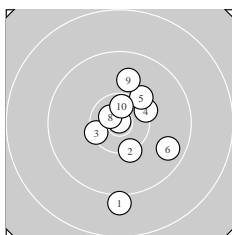

Ergebnis: **291** (303.9)
 Serien: 97 98 96
 Zähler: 22 7 1 0 0 0 0 0 0 0
 Innenzehner: 10
 weiteste: 1818 (22), 1534 (1), 1432 (25)
 beste Teiler 38.0 (7.) 164.6 (24.) 190.7 (14.)
 Trefferlage 1.20 mm rechts, 1.08 mm tief
 Streuwert 5.42, horizontal: 3.01, vertikal: 7.06

Serie 1:
 9.0 ↓ 10.2 ↘ 10.3 ← 10.3 → 10.1 ↗
 9.6 ↘ 10.9 * 10.7 * 9.9 ↑ 10.5 *
 beste Teiler 38.0 (7.) 218.5 (8.) 326.8 (10.)
 Trefferlage 1.61 mm rechts, 0.66 mm tief
 Streuwert 5.42, horizontal: 3.85, vertikal: 6.63

Serie 2:
 10.1 ↓ 10.6 * 10.0 ↓ 10.7 * 10.0 ↓
 10.2 ↓ 10.0 ↗ 10.0 ↓ 9.9 ↓ 9.9 ↑
 beste Teiler 190.7 (14.) 273.9 (12.) 579.6 (16.)
 Trefferlage 0.31 mm rechts, 4.20 mm tief
 Streuwert 4.06, horizontal: 2.33, vertikal: 5.24

Serie 3:
 10.7 * 8.7 ↓ 9.8 ↘ 10.7 * 9.2 ↑
 10.7 * 10.5 * 10.5 * 10.0 ↑ 10.2 ↗
 beste Teiler 164.6 (24.) 210.0 (26.) 237.5 (21.)
 Trefferlage 1.67 mm rechts, 1.62 mm hoch
 Streuwert 6.22, horizontal: 2.78, vertikal: 8.35