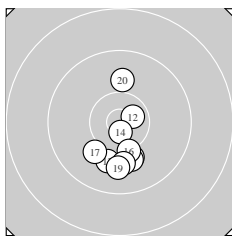

Ergebnis: **291** (303.9)
 Serien: 97 98 96
 Zähler: 22 7 1 0 0 0 0 0 0 0
 Innenzehner: 10
 weiteste: 1818 (22), 1534 (1), 1432 (25)
 beste Teiler 38.0 (7.) 164.6 (24.) 190.7 (14.)
 Trefferlage 1.20 mm rechts, 1.08 mm tief
 Streuwert 5.42, horizontal: 3.01, vertikal: 7.06

Serie 1:
 9.0 ↓ 10.2 ↘ 10.3 ← 10.3 → 10.1 ↗
 9.6 ↘ 10.9 * 10.7 * 9.9 ↑ 10.5 *
 beste Teiler 38.0 (7.) 218.5 (8.) 326.8 (10.)
 Trefferlage 1.61 mm rechts, 0.66 mm tief
 Streuwert 5.42, horizontal: 3.85, vertikal: 6.63

Serie 2:
 10.1 ↓ 10.6 * 10.0 ↓ 10.7 * 10.0 ↓
 10.2 ↓ 10.0 ↗ 10.0 ↓ 9.9 ↓ 9.9 ↑
 beste Teiler 190.7 (14.) 273.9 (12.) 579.6 (16.)
 Trefferlage 0.31 mm rechts, 4.20 mm tief
 Streuwert 4.06, horizontal: 2.33, vertikal: 5.24

Serie 3:
 10.7 * 8.7 ↓ 9.8 ↘ 10.7 * 9.2 ↑
 10.7 * 10.5 * 10.5 * 10.0 ↑ 10.2 ↗
 beste Teiler 164.6 (24.) 210.0 (26.) 237.5 (21.)
 Trefferlage 1.67 mm rechts, 1.62 mm hoch
 Streuwert 6.22, horizontal: 2.78, vertikal: 8.35