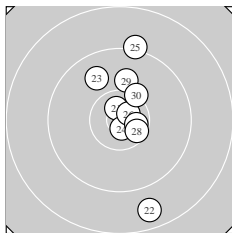

Ergebnis: **291** (303.9)
 Serien: 97 98 96
 Zähler: 22 7 1 0 0 0 0 0 0 0
 Innenzehner: 10
 weiteste: 1818 (22), 1534 (1), 1432 (25)
 beste Teiler 38.0 (7.) 164.6 (24.) 190.7 (14.)
 Trefferlage 1.20 mm rechts, 1.08 mm tief
 Streuwert 5.42, horizontal: 3.01, vertikal: 7.06

Serie 1:
 9.0 ↓ 10.2 ↘ 10.3 ← 10.3 → 10.1 ↗
 9.6 ↘ 10.9 * 10.7 * 9.9 ↑ 10.5 *
 beste Teiler 38.0 (7.) 218.5 (8.) 326.8 (10.)
 Trefferlage 1.61 mm rechts, 0.66 mm tief
 Streuwert 5.42, horizontal: 3.85, vertikal: 6.63

Serie 2:
 10.1 ↓ 10.6 * 10.0 ↓ 10.7 * 10.0 ↓
 10.2 ↓ 10.0 ↗ 10.0 ↓ 9.9 ↓ 9.9 ↑
 beste Teiler 190.7 (14.) 273.9 (12.) 579.6 (16.)
 Trefferlage 0.31 mm rechts, 4.20 mm tief
 Streuwert 4.06, horizontal: 2.33, vertikal: 5.24

Serie 3:
 10.7 * 8.7 ↓ 9.8 ↘ 10.7 * 9.2 ↑
 10.7 * 10.5 * 10.5 * 10.0 ↑ 10.2 ↗
 beste Teiler 164.6 (24.) 210.0 (26.) 237.5 (21.)
 Trefferlage 1.67 mm rechts, 1.62 mm hoch
 Streuwert 6.22, horizontal: 2.78, vertikal: 8.35