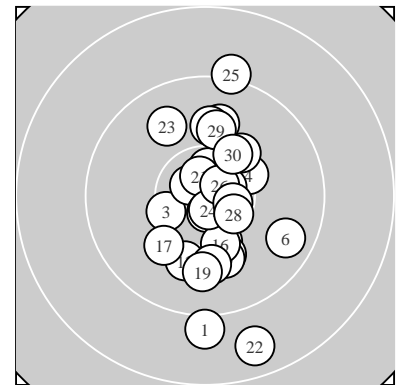

Ergebnis: **291** (303.9)
 Serien: 97 98 96
 Zähler: 22 7 1 0 0 0 0 0 0 0
 Innenzehner: 10
 weiteste: 1818 (22), 1534 (1), 1432 (25)
 beste Teiler 38.0 (7.) 164.6 (24.) 190.7 (14.)
 Trefferlage 1.20 mm rechts, 1.08 mm tief
 Streuwert 5.42, horizontal: 3.01, vertikal: 7.06

Serie 1:
 9.0 ↓ 10.2 ↘ 10.3 ← 10.3 → 10.1 ↗
 9.6 ↘ 10.9 * 10.7 * 9.9 ↑ 10.5 *
 beste Teiler 38.0 (7.) 218.5 (8.) 326.8 (10.)
 Trefferlage 1.61 mm rechts, 0.66 mm tief
 Streuwert 5.42, horizontal: 3.85, vertikal: 6.63

Serie 2:
 10.1 ↓ 10.6 * 10.0 ↓ 10.7 * 10.0 ↓
 10.2 ↓ 10.0 ↗ 10.0 ↓ 9.9 ↓ 9.9 ↑
 beste Teiler 190.7 (14.) 273.9 (12.) 579.6 (16.)
 Trefferlage 0.31 mm rechts, 4.20 mm tief
 Streuwert 4.06, horizontal: 2.33, vertikal: 5.24

Serie 3:
 10.7 * 8.7 ↓ 9.8 ↘ 10.7 * 9.2 ↑
 10.7 * 10.5 * 10.5 * 10.0 ↑ 10.2 ↗
 beste Teiler 164.6 (24.) 210.0 (26.) 237.5 (21.)
 Trefferlage 1.67 mm rechts, 1.62 mm hoch
 Streuwert 6.22, horizontal: 2.78, vertikal: 8.35