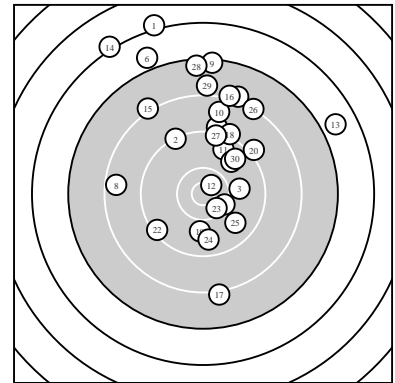

Ergebnis: **249** (261.1)  
 Serien: 80 82 87  
 Zähler: 3 13 8 2 4 0 0 0 0 0  
 Innenzehner: 2  
 weiteste: 3874 (1), 3846 (14), 3302 (13)  
 beste Teiler 266.7 (12.) 431.4 (23.) 526.8 (7.)  
 Trefferlage 1.24 mm rechts, 10.90 mm hoch  
 Streuwert 12.33, horizontal: 9.91, vertikal: 14.36

Serie 1:  
 6.1 ↖ 9.3 ↘ 9.9 → 9.1 ↑ 8.1 ↗  
 6.9 ↘ 10.3 ↘ 8.5 ← 7.3 ↑ 8.6 ↑  
 beste Teiler 526.8 (7.) 813.3 (3.) 1359.5 (2.)  
 Trefferlage 1.92 mm links, 16.34 mm hoch  
 Streuwert 11.61, horizontal: 9.48, vertikal: 13.40

Serie 2:  
 9.6 ↗ 10.6 \* 6.8 ↗ 6.1 ↘ 8.1 ↘  
 8.1 ↑ 8.1 ↓ 9.1 ↑ 9.9 ↓ 9.1 ↗  
 beste Teiler 266.7 (12.) 826.8 (19.) 1082.9 (11.)  
 Trefferlage 2.85 mm rechts, 9.25 mm hoch  
 Streuwert 14.46, horizontal: 13.24, vertikal: 15.59

Serie 3:  
 9.8 ↗ 9.3 ↖ 10.4 \* 9.7 ↓ 9.8 ↘  
 8.2 ↗ 9.3 ↑ 7.4 ↑ 8.0 ↑ 9.6 ↗  
 beste Teiler 431.4 (23.) 944.5 (21.) 956.1 (25.)  
 Trefferlage 2.78 mm rechts, 7.11 mm hoch  
 Streuwert 10.59, horizontal: 5.87, vertikal: 13.78