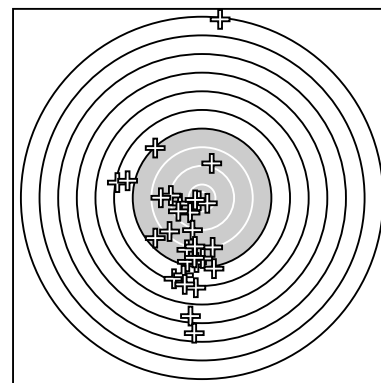

Ergebnis: **217** (230.5)
 Serien: 71 79 67
 Zähler: 3 6 5 7 6 0 1 1 0 1
 Innenzehner: 3
 weiteste: 7700 (9), 5813 (27), 5094 (11)
 beste Teiler 186.5 (13.) 311.4 (21.) 322.4 (14.)
 Trefferlage 7.43 mm links, 13.00 mm tief
 Streuwert 19.29, horizontal: 10.13, vertikal: 25.34

Serie 1:
 9.7 ← 9.3 ← 7.6 ↙ 7.5 ↓ 9.9 ↘
 8.2 ↓ 7.3 ↘ 7.7 ↓ 1.3 ↑ 7.4 ↓
 beste Teiler 815.7 (5.) 977.6 (1.) 1344.8 (2.)
 Trefferlage 6.44 mm links, 2.92 mm tief
 Streuwert 23.63, horizontal: 9.52, vertikal: 32.03

Serie 2:
 4.6 ↓ 6.4 ↓ 10.7 * 10.5 * 8.1 ↓
 9.5 ↙ 8.4 ↙ 8.7 ← 9.1 ↓ 7.7 ↓
 beste Teiler 186.5 (13.) 322.4 (14.) 1167.8 (16.)
 Trefferlage 7.19 mm links, 17.08 mm tief
 Streuwert 12.46, horizontal: 6.16, vertikal: 16.51

Serie 3:
 10.6 * 6.7 ↓ 6.1 ↓ 7.1 ↓ 6.2 ↓
 9.0 ↑ 3.7 ↓ 8.3 ↓ 6.3 ← 6.9 ←
 beste Teiler 311.4 (21.) 1537.7 (26.) 2104.5 (28.)
 Trefferlage 8.66 mm links, 19.01 mm tief
 Streuwert 19.97, horizontal: 14.11, vertikal: 24.47