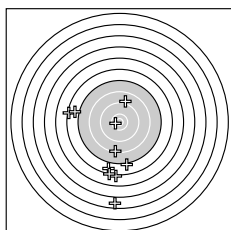

Ergebnis: **217** (230.5)
 Serien: 71 79 67
 Zähler: 3 6 5 7 6 0 1 1 0 1
 Innenzehner: 3
 weiteste: 7700 (9), 5813 (27), 5094 (11)
 beste Teiler 186.5 (13.) 311.4 (21.) 322.4 (14.)
 Trefferlage 7.43 mm links, 13.00 mm tief
 Streuwert 19.29, horizontal: 10.13, vertikal: 25.34

Serie 1:
 9.7 ← 9.3 ← 7.6 ↙ 7.5 ↓ 9.9 ↘
 8.2 ↓ 7.3 ↘ 7.7 ↓ 1.3 ↑ 7.4 ↓
 beste Teiler 815.7 (5.) 977.6 (1.) 1344.8 (2.)
 Trefferlage 6.44 mm links, 2.92 mm tief
 Streuwert 23.63, horizontal: 9.52, vertikal: 32.03

Serie 2:
 4.6 ↓ 6.4 ↓ 10.7 * 10.5 * 8.1 ↓
 9.5 ↙ 8.4 ↙ 8.7 ← 9.1 ↓ 7.7 ↓
 beste Teiler 186.5 (13.) 322.4 (14.) 1167.8 (16.)
 Trefferlage 7.19 mm links, 17.08 mm tief
 Streuwert 12.46, horizontal: 6.16, vertikal: 16.51

Serie 3:
 10.6 * 6.7 ↓ 6.1 ↓ 7.1 ↓ 6.2 ↓
 9.0 ↑ 3.7 ↓ 8.3 ↓ 6.3 ← 6.9 ←
 beste Teiler 311.4 (21.) 1537.7 (26.) 2104.5 (28.)
 Trefferlage 8.66 mm links, 19.01 mm tief
 Streuwert 19.97, horizontal: 14.11, vertikal: 24.47