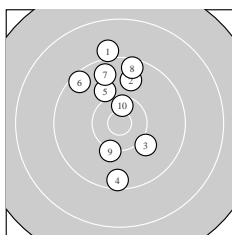

Ergebnis: **282** (294.7)  
 Serien: 94 93 95  
 Zähler: 16 10 4 0 0 0 0 0 0 0  
 Innenzehner: 7  
 weiteste: 1975 (20), 1800 (29), 1799 (14)  
 beste Teiler 205.8 (19.) 340.1 (13.) 370.1 (10.)  
 Trefferlage 0.86 mm links, 0.32 mm tief  
 Streuwert 7.37, horizontal: 3.67, vertikal: 9.76

Serie 1:  
 9.0 ↑                      9.8 ↑                      10.1 ↘                      9.5 ↓                      10.0 ↖  
 9.4 ↘                      9.6 ↖                      9.5 ↑                      10.2 ↓                      10.5 \*  
 beste Teiler 370.1 (10.) 613.1 (9.) 711.3 (3.)  
 Trefferlage 0.82 mm links, 4.27 mm hoch  
 Streuwert 6.79, horizontal: 3.86, vertikal: 8.79

Serie 2:  
 8.8 ↓                      10.3 ↓                      10.5 \*                      8.7 ↓                      10.0 ↓  
 10.1 ↑                      9.1 ↑                      10.5 \*                      10.7 \*                      8.5 ↓  
 beste Teiler 205.8 (19.) 340.1 (13.) 397.6 (18.)  
 Trefferlage 0.63 mm links, 5.07 mm tief  
 Streuwert 7.97, horizontal: 2.55, vertikal: 10.98

Serie 3:  
 10.1 ↙                      9.7 ↖                      9.8 ↓                      10.4 \*                      10.2 ↘  
 10.4 \*                      10.3 ↑                      10.4 \*                      8.7 ↗                      9.9 ↙  
 beste Teiler 418.0 (26.) 437.3 (24.) 466.2 (28.)  
 Trefferlage 1.12 mm links, 0.17 mm tief  
 Streuwert 6.42, horizontal: 4.68, vertikal: 7.79