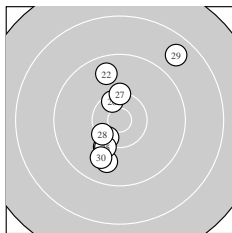

Ergebnis: **282** (294.7)  
 Serien: 94 93 95  
 Zähler: 16 10 4 0 0 0 0 0 0 0  
 Innenzehner: 7  
 weiteste: 1975 (20), 1800 (29), 1799 (14)  
 beste Teiler 205.8 (19.) 340.1 (13.) 370.1 (10.)  
 Trefferlage 0.86 mm links, 0.32 mm tief  
 Streuwert 7.37, horizontal: 3.67, vertikal: 9.76

Serie 1:  
 9.0 ↑                      9.8 ↑                      10.1 ↘                      9.5 ↓                      10.0 ↖  
 9.4 ↘                      9.6 ↖                      9.5 ↑                      10.2 ↓                      10.5 \*  
 beste Teiler 370.1 (10.) 613.1 (9.) 711.3 (3.)  
 Trefferlage 0.82 mm links, 4.27 mm hoch  
 Streuwert 6.79, horizontal: 3.86, vertikal: 8.79

Serie 2:  
 8.8 ↓                      10.3 ↓                      10.5 \*                      8.7 ↓                      10.0 ↓  
 10.1 ↑                      9.1 ↑                      10.5 \*                      10.7 \*                      8.5 ↓  
 beste Teiler 205.8 (19.) 340.1 (13.) 397.6 (18.)  
 Trefferlage 0.63 mm links, 5.07 mm tief  
 Streuwert 7.97, horizontal: 2.55, vertikal: 10.98

Serie 3:  
 10.1 ↙                      9.7 ↖                      9.8 ↓                      10.4 \*                      10.2 ↘  
 10.4 \*                      10.3 ↑                      10.4 \*                      8.7 ↗                      9.9 ↙  
 beste Teiler 418.0 (26.) 437.3 (24.) 466.2 (28.)  
 Trefferlage 1.12 mm links, 0.17 mm tief  
 Streuwert 6.42, horizontal: 4.68, vertikal: 7.79