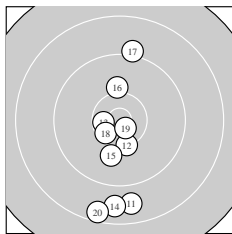

Ergebnis: **282** (294.7)  
 Serien: 94 93 95  
 Zähler: 16 10 4 0 0 0 0 0 0 0  
 Innenzehner: 7  
 weiteste: 1975 (20), 1800 (29), 1799 (14)  
 beste Teiler 205.8 (19.) 340.1 (13.) 370.1 (10.)  
 Trefferlage 0.86 mm links, 0.32 mm tief  
 Streuwert 7.37, horizontal: 3.67, vertikal: 9.76

Serie 1:  
 9.0 ↑                      9.8 ↑                      10.1 ↘                      9.5 ↓                      10.0 ↖  
 9.4 ↘                      9.6 ↖                      9.5 ↑                      10.2 ↓                      10.5 \*  
 beste Teiler 370.1 (10.) 613.1 (9.) 711.3 (3.)  
 Trefferlage 0.82 mm links, 4.27 mm hoch  
 Streuwert 6.79, horizontal: 3.86, vertikal: 8.79

Serie 2:  
 8.8 ↓                      10.3 ↓                      10.5 \*                      8.7 ↓                      10.0 ↓  
 10.1 ↑                      9.1 ↑                      10.5 \*                      10.7 \*                      8.5 ↓  
 beste Teiler 205.8 (19.) 340.1 (13.) 397.6 (18.)  
 Trefferlage 0.63 mm links, 5.07 mm tief  
 Streuwert 7.97, horizontal: 2.55, vertikal: 10.98

Serie 3:  
 10.1 ↙                      9.7 ↖                      9.8 ↓                      10.4 \*                      10.2 ↘  
 10.4 \*                      10.3 ↑                      10.4 \*                      8.7 ↗                      9.9 ↙  
 beste Teiler 418.0 (26.) 437.3 (24.) 466.2 (28.)  
 Trefferlage 1.12 mm links, 0.17 mm tief  
 Streuwert 6.42, horizontal: 4.68, vertikal: 7.79