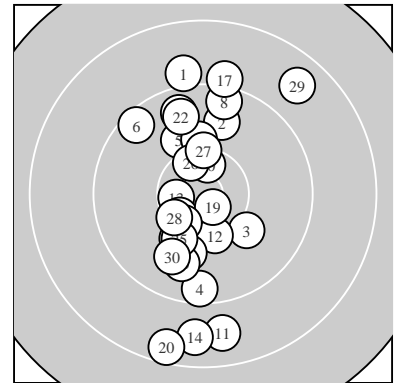

Ergebnis: **282** (294.7)  
 Serien: 94 93 95  
 Zähler: 16 10 4 0 0 0 0 0 0 0  
 Innenzehner: 7  
 weiteste: 1975 (20), 1800 (29), 1799 (14)  
 beste Teiler 205.8 (19.) 340.1 (13.) 370.1 (10.)  
 Trefferlage 0.86 mm links, 0.32 mm tief  
 Streuwert 7.37, horizontal: 3.67, vertikal: 9.76

Serie 1:  
 9.0 ↑                      9.8 ↑                      10.1 ↘                      9.5 ↓                      10.0 ↖  
 9.4 ↘                      9.6 ↖                      9.5 ↑                      10.2 ↓                      10.5 \*  
 beste Teiler 370.1 (10.) 613.1 (9.) 711.3 (3.)  
 Trefferlage 0.82 mm links, 4.27 mm hoch  
 Streuwert 6.79, horizontal: 3.86, vertikal: 8.79

Serie 2:  
 8.8 ↓                      10.3 ↓                      10.5 \*                      8.7 ↓                      10.0 ↓  
 10.1 ↑                      9.1 ↑                      10.5 \*                      10.7 \*                      8.5 ↓  
 beste Teiler 205.8 (19.) 340.1 (13.) 397.6 (18.)  
 Trefferlage 0.63 mm links, 5.07 mm tief  
 Streuwert 7.97, horizontal: 2.55, vertikal: 10.98

Serie 3:  
 10.1 ↙                      9.7 ↖                      9.8 ↓                      10.4 \*                      10.2 ↘  
 10.4 \*                      10.3 ↑                      10.4 \*                      8.7 ↗                      9.9 ↙  
 beste Teiler 418.0 (26.) 437.3 (24.) 466.2 (28.)  
 Trefferlage 1.12 mm links, 0.17 mm tief  
 Streuwert 6.42, horizontal: 4.68, vertikal: 7.79