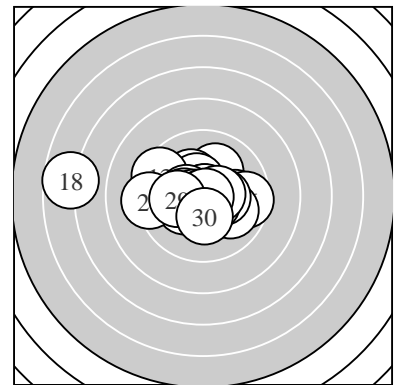

Ergebnis: **292** (306.9)
 Serien: 99 94 99
 Zähler: 25 4 0 0 1 0 0 0 0 0
 Innenzehner: 22
 weiteste: 1062 (18), 428 (21), 380 (13)
 beste Teiler 3.0 (3.) 11.4 (27.) 20.2 (28.)
 Trefferlage 0.60 mm links, 0.01 mm hoch
 Streuwert 1.85, horizontal: 2.49, vertikal: 0.80

Serie 1:
 10.1 ↗ 10.3 * 10.9 * 10.6 * 10.2 *
 10.5 * 10.6 * 9.9 → 10.8 * 10.3 *
 beste Teiler 3.0 (3.) 50.9 (9.) 86.2 (4.)
 Trefferlage 0.02 mm rechts, 0.26 mm hoch
 Streuwert 1.13, horizontal: 1.28, vertikal: 0.95

Serie 2:
 10.8 * 10.5 * 9.4 ↘ 10.8 * 10.4 *
 9.6 → 10.4 * 6.7 ← 10.0 ↘ 10.3 *
 beste Teiler 26.5 (11.) 31.7 (14.) 118.0 (12.)
 Trefferlage 1.35 mm links, 0.09 mm hoch
 Streuwert 2.74, horizontal: 3.77, vertikal: 0.85

Serie 3:
 9.2 ← 10.3 * 10.3 * 10.6 * 10.5 *
 10.7 * 10.9 * 10.9 * 10.1 ← 10.3 *
 beste Teiler 11.4 (27.) 20.2 (28.) 75.5 (26.)
 Trefferlage 0.48 mm links, 0.31 mm tief
 Streuwert 1.28, horizontal: 1.73, vertikal: 0.50