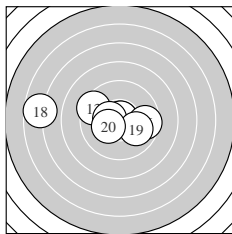

Ergebnis: **292** (306.9)
 Serien: 99 94 99
 Zähler: 25 4 0 0 1 0 0 0 0 0
 Innenzehner: 22
 weiteste: 1062 (18), 428 (21), 380 (13)
 beste Teiler 3.0 (3.) 11.4 (27.) 20.2 (28.)
 Trefferlage 0.60 mm links, 0.01 mm hoch
 Streuwert 1.85, horizontal: 2.49, vertikal: 0.80

Serie 1:
 10.1 ↗ 10.3 * 10.9 * 10.6 * 10.2 *
 10.5 * 10.6 * 9.9 → 10.8 * 10.3 *
 beste Teiler 3.0 (3.) 50.9 (9.) 86.2 (4.)
 Trefferlage 0.02 mm rechts, 0.26 mm hoch
 Streuwert 1.13, horizontal: 1.28, vertikal: 0.95

Serie 2:
 10.8 * 10.5 * 9.4 ↘ 10.8 * 10.4 *
 9.6 → 10.4 * 6.7 ← 10.0 ↘ 10.3 *
 beste Teiler 26.5 (11.) 31.7 (14.) 118.0 (12.)
 Trefferlage 1.35 mm links, 0.09 mm hoch
 Streuwert 2.74, horizontal: 3.77, vertikal: 0.85

Serie 3:
 9.2 ← 10.3 * 10.3 * 10.6 * 10.5 *
 10.7 * 10.9 * 10.9 * 10.1 ← 10.3 *
 beste Teiler 11.4 (27.) 20.2 (28.) 75.5 (26.)
 Trefferlage 0.48 mm links, 0.31 mm tief
 Streuwert 1.28, horizontal: 1.73, vertikal: 0.50