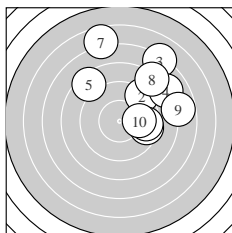

Ergebnis:	243	(254.7)							
Serien:	80	82	81						
Zähler:	2	12	6	7	3	0	0	0	0
Innenzehner:	1								
weiteste:	1174 (26), 1081 (7), 1076 (18)								
beste Teiler	158.0 (13.)			230.5 (28.)			260.0 (10.)		
Trefferlage	3.17 mm rechts, 3.65 mm hoch								
Streuwert	3.39, horizontal: 3.36, vertikal: 3.42								

Serie 1:	9.5 →	9.2 ↗	7.1 ↗	8.0 ↗	8.4 ↖
	9.5 →	6.6 ↑	8.1 ↗	7.8 →	9.9 →
beste Teiler	260.0 (10.) 352.8 (6.) 367.4 (1.)				
Trefferlage	2.95 mm rechts, 3.68 mm hoch				
Streuwert	3.70, horizontal: 3.66, vertikal: 3.74				

Serie 2:	9.0 ↑	9.8 ↑	10.3 *	7.6 ↗	8.9 ↗
	7.6 →	8.0 ↗	6.6 ↗	9.1 ↗	9.3 ↑
beste Teiler	158.0 (13.) 277.7 (12.) 421.6 (20.)				
Trefferlage	3.55 mm rechts, 3.86 mm hoch				
Streuwert	2.75, horizontal: 3.25, vertikal: 2.13				

Serie 3:	9.5 →	7.2 ↑	7.8 →	8.7 →	7.0 ↑
	6.3 ↗	9.5 →	10.0 ↗	9.2 ↑	9.2 ←
beste Teiler	230.5 (28.) 357.8 (27.) 375.0 (21.)				
Trefferlage	3.02 mm rechts, 3.39 mm hoch				
Streuwert	3.95, horizontal: 3.49, vertikal: 4.36				