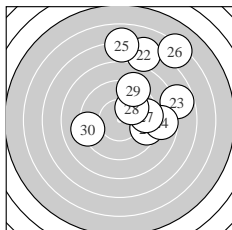

Ergebnis:	243	(254.7)							
Serien:	80	82	81						
Zähler:	2	12	6	7	3	0	0	0	0
Innenzehner:	1								
weiteste:	1174 (26), 1081 (7), 1076 (18)								
beste Teiler	158.0 (13.)			230.5 (28.)			260.0 (10.)		
Trefferlage	3.17 mm rechts, 3.65 mm hoch								
Streuwert	3.39, horizontal: 3.36, vertikal: 3.42								

Serie 1:	9.5 →	9.2 ↗	7.1 ↗	8.0 ↗	8.4 ↖
	9.5 →	6.6 ↑	8.1 ↗	7.8 →	9.9 →
beste Teiler	260.0 (10.) 352.8 (6.) 367.4 (1.)				
Trefferlage	2.95 mm rechts, 3.68 mm hoch				
Streuwert	3.70, horizontal: 3.66, vertikal: 3.74				

Serie 2:	9.0 ↑	9.8 ↑	10.3 *	7.6 ↗	8.9 ↗
	7.6 →	8.0 ↗	6.6 ↗	9.1 ↗	9.3 ↑
beste Teiler	158.0 (13.) 277.7 (12.) 421.6 (20.)				
Trefferlage	3.55 mm rechts, 3.86 mm hoch				
Streuwert	2.75, horizontal: 3.25, vertikal: 2.13				

Serie 3:	9.5 →	7.2 ↑	7.8 →	8.7 →	7.0 ↑
	6.3 ↗	9.5 →	10.0 ↗	9.2 ↑	9.2 ←
beste Teiler	230.5 (28.) 357.8 (27.) 375.0 (21.)				
Trefferlage	3.02 mm rechts, 3.39 mm hoch				
Streuwert	3.95, horizontal: 3.49, vertikal: 4.36				