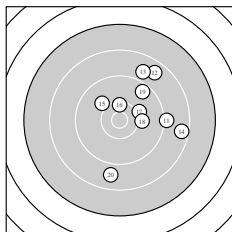

Ergebnis: **265** (278.8)
 Serien: 90 90 85
 Zähler: 8 10 11 1 0 0 0 0 0 0
 Innenzehner: 2
 weiteste: 3165 (29), 2256 (3), 1976 (27)
 beste Teiler 27.5 (22.) 408.2 (9.) 476.0 (16.)
 Trefferlage 2.92 mm rechts, 0.16 mm tief
 Streuwert 10.35, horizontal: 9.69, vertikal: 10.98

Serie 1:
 10.1 ↖ 8.9 ↓ 8.1 ↙ 9.1 ↘ 9.3 ↘
 8.9 ↗ 9.6 ↓ 9.5 ↑ 10.4 * 10.2 ↙
 beste Teiler 408.2 (9.) 623.9 (10.) 660.2 (1.)
 Trefferlage 1.23 mm rechts, 5.70 mm tief
 Streuwert 8.96, horizontal: 9.63, vertikal: 8.23

Serie 2:
 9.1 → 8.7 ↗ 8.9 ↗ 8.5 → 10.0 ↖
 10.4 ↑ 10.1 → 10.1 → 9.5 ↗ 8.8 ↓
 beste Teiler 476.0 (16.) 666.5 (17.) 698.5 (18.)
 Trefferlage 6.40 mm rechts, 3.04 mm hoch
 Streuwert 8.52, horizontal: 7.60, vertikal: 9.35

Serie 3:
 9.6 ↓ 10.9 * 9.4 ↗ 9.1 ← 9.7 →
 8.8 → 8.5 ↖ 8.9 ↙ 7.0 ↑ 8.7 ↘
 beste Teiler 27.5 (22.) 1028.2 (25.) 1108.4 (21.)
 Trefferlage 1.14 mm rechts, 2.17 mm hoch
 Streuwert 12.52, horizontal: 11.48, vertikal: 13.48