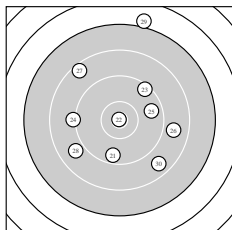

Ergebnis: **265** (278.8)
 Serien: 90 90 85
 Zähler: 8 10 11 1 0 0 0 0 0 0
 Innenzehner: 2
 weiteste: 3165 (29), 2256 (3), 1976 (27)
 beste Teiler 27.5 (22.) 408.2 (9.) 476.0 (16.)
 Trefferlage 2.92 mm rechts, 0.16 mm tief
 Streuwert 10.35, horizontal: 9.69, vertikal: 10.98

Serie 1:
 10.1 ↖ 8.9 ↓ 8.1 ↙ 9.1 ↘ 9.3 ↘
 8.9 ↗ 9.6 ↓ 9.5 ↑ 10.4 * 10.2 ↙
 beste Teiler 408.2 (9.) 623.9 (10.) 660.2 (1.)
 Trefferlage 1.23 mm rechts, 5.70 mm tief
 Streuwert 8.96, horizontal: 9.63, vertikal: 8.23

Serie 2:
 9.1 → 8.7 ↗ 8.9 ↗ 8.5 → 10.0 ↖
 10.4 ↑ 10.1 → 10.1 → 9.5 ↗ 8.8 ↓
 beste Teiler 476.0 (16.) 666.5 (17.) 698.5 (18.)
 Trefferlage 6.40 mm rechts, 3.04 mm hoch
 Streuwert 8.52, horizontal: 7.60, vertikal: 9.35

Serie 3:
 9.6 ↓ 10.9 * 9.4 ↗ 9.1 ← 9.7 →
 8.8 → 8.5 ↖ 8.9 ↙ 7.0 ↑ 8.7 ↘
 beste Teiler 27.5 (22.) 1028.2 (25.) 1108.4 (21.)
 Trefferlage 1.14 mm rechts, 2.17 mm hoch
 Streuwert 12.52, horizontal: 11.48, vertikal: 13.48