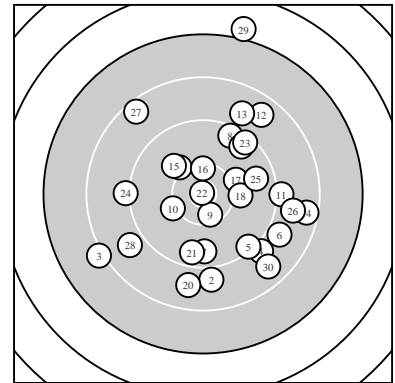

Ergebnis: **265** (278.8)
 Serien: 90 90 85
 Zähler: 8 10 11 1 0 0 0 0 0 0
 Innenzehner: 2
 weiteste: 3165 (29), 2256 (3), 1976 (27)
 beste Teiler 27.5 (22.) 408.2 (9.) 476.0 (16.)
 Trefferlage 2.92 mm rechts, 0.16 mm tief
 Streuwert 10.35, horizontal: 9.69, vertikal: 10.98

Serie 1:
 10.1 ↖ 8.9 ↓ 8.1 ↙ 9.1 ↘ 9.3 ↘
 8.9 ↗ 9.6 ↓ 9.5 ↑ 10.4 * 10.2 ↙
 beste Teiler 408.2 (9.) 623.9 (10.) 660.2 (1.)
 Trefferlage 1.23 mm rechts, 5.70 mm tief
 Streuwert 8.96, horizontal: 9.63, vertikal: 8.23

Serie 2:
 9.1 → 8.7 ↗ 8.9 ↗ 8.5 → 10.0 ↖
 10.4 ↑ 10.1 → 10.1 → 9.5 ↗ 8.8 ↓
 beste Teiler 476.0 (16.) 666.5 (17.) 698.5 (18.)
 Trefferlage 6.40 mm rechts, 3.04 mm hoch
 Streuwert 8.52, horizontal: 7.60, vertikal: 9.35

Serie 3:
 9.6 ↓ 10.9 * 9.4 ↗ 9.1 ← 9.7 →
 8.8 → 8.5 ↖ 8.9 ↙ 7.0 ↑ 8.7 ↘
 beste Teiler 27.5 (22.) 1028.2 (25.) 1108.4 (21.)
 Trefferlage 1.14 mm rechts, 2.17 mm hoch
 Streuwert 12.52, horizontal: 11.48, vertikal: 13.48