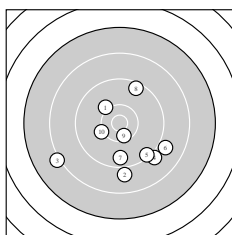

Ergebnis: **265** (278.8)
 Serien: 90 90 85
 Zähler: 8 10 11 1 0 0 0 0 0 0
 Innenzehner: 2
 weiteste: 3165 (29), 2256 (3), 1976 (27)
 beste Teiler 27.5 (22.) 408.2 (9.) 476.0 (16.)
 Trefferlage 2.92 mm rechts, 0.16 mm tief
 Streuwert 10.35, horizontal: 9.69, vertikal: 10.98

Serie 1:
 10.1 ↖ 8.9 ↓ 8.1 ↙ 9.1 ↘ 9.3 ↘
 8.9 ↗ 9.6 ↓ 9.5 ↑ 10.4 * 10.2 ↙
 beste Teiler 408.2 (9.) 623.9 (10.) 660.2 (1.)
 Trefferlage 1.23 mm rechts, 5.70 mm tief
 Streuwert 8.96, horizontal: 9.63, vertikal: 8.23

Serie 2:
 9.1 → 8.7 ↗ 8.9 ↗ 8.5 → 10.0 ↖
 10.4 ↑ 10.1 → 10.1 → 9.5 ↗ 8.8 ↓
 beste Teiler 476.0 (16.) 666.5 (17.) 698.5 (18.)
 Trefferlage 6.40 mm rechts, 3.04 mm hoch
 Streuwert 8.52, horizontal: 7.60, vertikal: 9.35

Serie 3:
 9.6 ↓ 10.9 * 9.4 ↗ 9.1 ← 9.7 →
 8.8 → 8.5 ↖ 8.9 ↙ 7.0 ↑ 8.7 ↘
 beste Teiler 27.5 (22.) 1028.2 (25.) 1108.4 (21.)
 Trefferlage 1.14 mm rechts, 2.17 mm hoch
 Streuwert 12.52, horizontal: 11.48, vertikal: 13.48