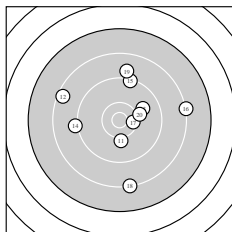

Ergebnis: **261** (272.6)  
 Serien: 90 89 82  
 Zähler: 8 9 11 0 2 0 0 0 0 0  
 Innenzehner: 2  
 weiteste: 3369 (8), 3261 (30), 2400 (29)  
 beste Teiler 446.1 (17.) 453.2 (2.) 592.7 (6.)  
 Trefferlage 0.04 mm rechts, 2.03 mm tief  
 Streuwert 12.03, horizontal: 10.26, vertikal: 13.57

Serie 1:  
 9.4 → 10.4 \* 9.4 ↘ 10.0 ← 9.9 ↙  
 10.2 ↖ 9.4 ↗ 6.7 ↑ 10.1 ↓ 8.8 ↘  
 beste Teiler 453.2 (2.) 592.7 (6.) 679.0 (9.)  
 Trefferlage 0.09 mm rechts, 2.33 mm hoch  
 Streuwert 10.63, horizontal: 8.71, vertikal: 12.26

Serie 2:  
 10.1 ↓ 8.4 ↖ 9.9 ↗ 9.1 ← 9.3 ↑  
 8.2 → 10.4 \* 8.2 ↓ 8.9 ↑ 10.1 →  
 beste Teiler 446.1 (17.) 672.5 (11.) 680.3 (20.)  
 Trefferlage 1.68 mm rechts, 1.53 mm hoch  
 Streuwert 10.88, horizontal: 11.24, vertikal: 10.51

Serie 3:  
 9.9 ← 8.5 ↓ 8.2 ↓ 8.5 ↓ 10.1 ↗  
 8.1 ↖ 8.0 ↘ 9.5 → 8.0 ↙ 6.9 ↓  
 beste Teiler 711.5 (25.) 876.2 (21.) 1133.8 (28.)  
 Trefferlage 1.63 mm links, 9.98 mm tief  
 Streuwert 13.38, horizontal: 11.45, vertikal: 15.07