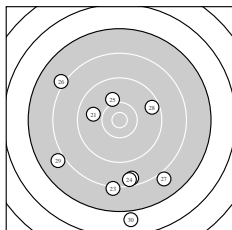

Ergebnis: **261** (272.6)  
 Serien: 90 89 82  
 Zähler: 8 9 11 0 2 0 0 0 0 0  
 Innenzehner: 2  
 weiteste: 3369 (8), 3261 (30), 2400 (29)  
 beste Teiler 446.1 (17.) 453.2 (2.) 592.7 (6.)  
 Trefferlage 0.04 mm rechts, 2.03 mm tief  
 Streuwert 12.03, horizontal: 10.26, vertikal: 13.57

Serie 1:  
 9.4 → 10.4 \* 9.4 ↘ 10.0 ← 9.9 ↙  
 10.2 ↖ 9.4 ↗ 6.7 ↑ 10.1 ↓ 8.8 ↘  
 beste Teiler 453.2 (2.) 592.7 (6.) 679.0 (9.)  
 Trefferlage 0.09 mm rechts, 2.33 mm hoch  
 Streuwert 10.63, horizontal: 8.71, vertikal: 12.26

Serie 2:  
 10.1 ↓ 8.4 ↖ 9.9 ↗ 9.1 ← 9.3 ↑  
 8.2 → 10.4 \* 8.2 ↓ 8.9 ↑ 10.1 →  
 beste Teiler 446.1 (17.) 672.5 (11.) 680.3 (20.)  
 Trefferlage 1.68 mm rechts, 1.53 mm hoch  
 Streuwert 10.88, horizontal: 11.24, vertikal: 10.51

Serie 3:  
 9.9 ← 8.5 ↓ 8.2 ↓ 8.5 ↓ 10.1 ↗  
 8.1 ↖ 8.0 ↘ 9.5 → 8.0 ↙ 6.9 ↓  
 beste Teiler 711.5 (25.) 876.2 (21.) 1133.8 (28.)  
 Trefferlage 1.63 mm links, 9.98 mm tief  
 Streuwert 13.38, horizontal: 11.45, vertikal: 15.07