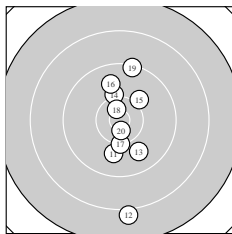

Ergebnis: **289** (300.9)
 Serien: 96 94 99
 Zähler: 20 9 1 0 0 0 0 0 0 0
 Innenzehner: 8
 weiteste: 2320 (12), 1373 (1), 1316 (19)
 beste Teiler 125.1 (28.) 254.2 (20.) 273.9 (18.)
 Trefferlage 1.79 mm rechts, 0.12 mm hoch
 Streuwert 5.98, horizontal: 2.70, vertikal: 8.01

Serie 1:
 9.2 ↑ 10.0 ↗ 9.4 ↘ 10.1 ↘ 10.3 ↘
 10.2 ↗ 9.9 ↓ 9.4 ↑ 10.0 ↗ 10.5 *
 beste Teiler 352.0 (10.) 522.4 (5.) 573.4 (6.)
 Trefferlage 2.96 mm rechts, 1.20 mm hoch
 Streuwert 6.28, horizontal: 2.62, vertikal: 8.48

Serie 2:
 9.9 ↓ 8.1 ↓ 9.8 ↘ 10.2 ↑ 10.1 ↗
 9.8 ↑ 10.2 ↓ 10.6 * 9.3 ↑ 10.6 *
 beste Teiler 254.2 (20.) 273.9 (18.) 582.3 (17.)
 Trefferlage 0.95 mm rechts, 1.17 mm tief
 Streuwert 7.65, horizontal: 2.55, vertikal: 10.52

Serie 3:
 10.5 * 10.1 ↖ 10.4 * 9.9 ↗ 10.4 *
 10.3 ↘ 10.4 * 10.8 * 10.2 ↗ 10.3 ↘
 beste Teiler 125.1 (28.) 339.6 (21.) 407.9 (23.)
 Trefferlage 1.45 mm rechts, 0.36 mm hoch
 Streuwert 3.78, horizontal: 2.76, vertikal: 4.57