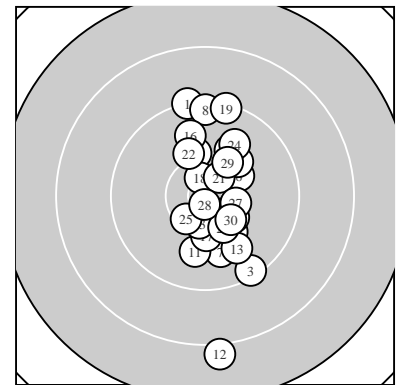

Ergebnis: **289** (300.9)
 Serien: 96 94 99
 Zähler: 20 9 1 0 0 0 0 0 0 0
 Innenzehner: 8
 weiteste: 2320 (12), 1373 (1), 1316 (19)
 beste Teiler 125.1 (28.) 254.2 (20.) 273.9 (18.)
 Trefferlage 1.79 mm rechts, 0.12 mm hoch
 Streuwert 5.98, horizontal: 2.70, vertikal: 8.01

Serie 1:
 9.2 ↑ 10.0 ↗ 9.4 ↘ 10.1 ↘ 10.3 ↘
 10.2 ↗ 9.9 ↓ 9.4 ↑ 10.0 ↗ 10.5 *
 beste Teiler 352.0 (10.) 522.4 (5.) 573.4 (6.)
 Trefferlage 2.96 mm rechts, 1.20 mm hoch
 Streuwert 6.28, horizontal: 2.62, vertikal: 8.48

Serie 2:
 9.9 ↓ 8.1 ↓ 9.8 ↘ 10.2 ↑ 10.1 ↗
 9.8 ↑ 10.2 ↓ 10.6 * 9.3 ↑ 10.6 *
 beste Teiler 254.2 (20.) 273.9 (18.) 582.3 (17.)
 Trefferlage 0.95 mm rechts, 1.17 mm tief
 Streuwert 7.65, horizontal: 2.55, vertikal: 10.52

Serie 3:
 10.5 * 10.1 ↖ 10.4 * 9.9 ↗ 10.4 *
 10.3 ↘ 10.4 * 10.8 * 10.2 ↗ 10.3 ↘
 beste Teiler 125.1 (28.) 339.6 (21.) 407.9 (23.)
 Trefferlage 1.45 mm rechts, 0.36 mm hoch
 Streuwert 3.78, horizontal: 2.76, vertikal: 4.57