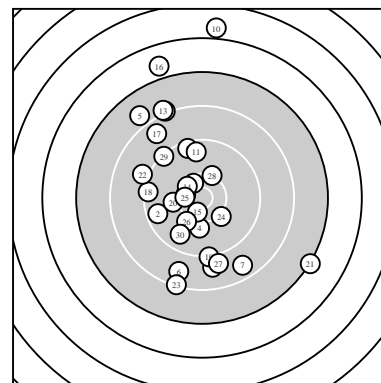

Ergebnis: **262** (274.5)
 Serien: 84 87 91
 Zähler: 10 9 7 2 1 1 0 0 0 0
 Innenzehner: 5
 weiteste: 4031 (10), 3275 (16), 2993 (21)
 beste Teiler 352.5 (15.) 395.7 (1.) 400.1 (3.)
 Trefferlage 3.12 mm links, 1.66 mm hoch
 Streuwert 12.03, horizontal: 8.05, vertikal: 14.98

Serie 1:
 10.5 * 9.6 ← 10.5 * 10.1 ↓ 7.9 ↖
 8.7 ↓ 8.6 ↘ 9.4 ↑ 8.9 ↓ 5.9 ↑
 beste Teiler 395.7 (1.) 400.1 (3.) 715.5 (4.)
 Trefferlage 2.51 mm links, 1.49 mm hoch
 Streuwert 13.83, horizontal: 6.94, vertikal: 18.28

Serie 2:
 9.6 ↑ 8.2 ↖ 8.1 ↖ 10.4 * 10.5 *
 6.9 ↑ 8.6 ↖ 9.3 ← 9.2 ↓ 10.1 ←
 beste Teiler 352.5 (15.) 444.3 (14.) 692.4 (20.)
 Trefferlage 6.27 mm links, 8.42 mm hoch
 Streuwert 10.23, horizontal: 4.86, vertikal: 13.63

Serie 3:
 7.2 ↘ 9.1 ↖ 8.3 ↓ 10.2 ↘ 10.4 *
 10.1 ↙ 9.0 ↓ 10.2 ↑ 9.3 ↖ 9.7 ↙
 beste Teiler 406.3 (25.) 579.2 (28.) 630.8 (24.)
 Trefferlage 0.57 mm links, 4.91 mm tief
 Streuwert 10.56, horizontal: 10.88, vertikal: 10.22