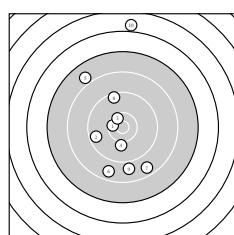

Ergebnis: **262** (274.5)
 Serien: 84 87 91
 Zähler: 10 9 7 2 1 1 0 0 0 0
 Innenzehner: 5
 weiteste: 4031 (10), 3275 (16), 2993 (21)
 beste Teiler 352.5 (15.) 395.7 (1.) 400.1 (3.)
 Trefferlage 3.12 mm links, 1.66 mm hoch
 Streuwert 12.03, horizontal: 8.05, vertikal: 14.98

Serie 1:
 10.5 * 9.6 ← 10.5 * 10.1 ↓ 7.9 ↖
 8.7 ↓ 8.6 ↘ 9.4 ↑ 8.9 ↓ 5.9 ↑
 beste Teiler 395.7 (1.) 400.1 (3.) 715.5 (4.)
 Trefferlage 2.51 mm links, 1.49 mm hoch
 Streuwert 13.83, horizontal: 6.94, vertikal: 18.28

Serie 2:
 9.6 ↑ 8.2 ↖ 8.1 ↖ 10.4 * 10.5 *
 6.9 ↑ 8.6 ↖ 9.3 ← 9.2 ↓ 10.1 ←
 beste Teiler 352.5 (15.) 444.3 (14.) 692.4 (20.)
 Trefferlage 6.27 mm links, 8.42 mm hoch
 Streuwert 10.23, horizontal: 4.86, vertikal: 13.63

Serie 3:
 7.2 ↘ 9.1 ↖ 8.3 ↓ 10.2 ↘ 10.4 *
 10.1 ↙ 9.0 ↓ 10.2 ↑ 9.3 ↖ 9.7 ↙
 beste Teiler 406.3 (25.) 579.2 (28.) 630.8 (24.)
 Trefferlage 0.57 mm links, 4.91 mm tief
 Streuwert 10.56, horizontal: 10.88, vertikal: 10.22