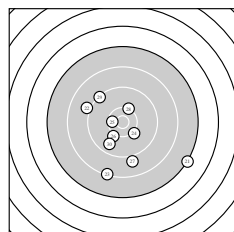

Ergebnis: **262** (274.5)
 Serien: 84 87 91
 Zähler: 10 9 7 2 1 1 0 0 0 0
 Innenzehner: 5
 weiteste: 4031 (10), 3275 (16), 2993 (21)
 beste Teiler 352.5 (15.) 395.7 (1.) 400.1 (3.)
 Trefferlage 3.12 mm links, 1.66 mm hoch
 Streuwert 12.03, horizontal: 8.05, vertikal: 14.98

Serie 1:
 10.5 * 9.6 ← 10.5 * 10.1 ↓ 7.9 ↖
 8.7 ↓ 8.6 ↘ 9.4 ↑ 8.9 ↓ 5.9 ↑
 beste Teiler 395.7 (1.) 400.1 (3.) 715.5 (4.)
 Trefferlage 2.51 mm links, 1.49 mm hoch
 Streuwert 13.83, horizontal: 6.94, vertikal: 18.28

Serie 2:
 9.6 ↑ 8.2 ↖ 8.1 ↖ 10.4 * 10.5 *
 6.9 ↑ 8.6 ↖ 9.3 ← 9.2 ↓ 10.1 ←
 beste Teiler 352.5 (15.) 444.3 (14.) 692.4 (20.)
 Trefferlage 6.27 mm links, 8.42 mm hoch
 Streuwert 10.23, horizontal: 4.86, vertikal: 13.63

Serie 3:
 7.2 ↘ 9.1 ↖ 8.3 ↓ 10.2 ↘ 10.4 *
 10.1 ↙ 9.0 ↓ 10.2 ↑ 9.3 ↖ 9.7 ↙
 beste Teiler 406.3 (25.) 579.2 (28.) 630.8 (24.)
 Trefferlage 0.57 mm links, 4.91 mm tief
 Streuwert 10.56, horizontal: 10.88, vertikal: 10.22