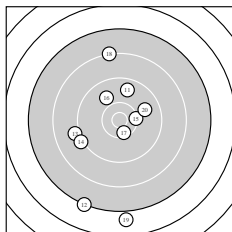

Ergebnis: **269** (281.5)
 Serien: 94 86 89
 Zähler: 10 13 4 2 1 0 0 0 0 0
 Innenzehner: 5
 weiteste: 3253 (19), 3000 (25), 2983 (12)
 beste Teiler 242.4 (1.) 325.0 (9.) 395.0 (22.)
 Trefferlage 3.19 mm links, 1.17 mm tief
 Streuwert 10.40, horizontal: 7.80, vertikal: 12.46

Serie 1:
 10.6 * 9.2 ↘ 9.2 ↖ 9.4 ↙ 9.5 ←
 10.3 ↙ 9.1 ↑ 10.0 ↗ 10.5 * 9.7 ↑
 beste Teiler 242.4 (1.) 325.0 (9.) 547.5 (6.)
 Trefferlage 2.58 mm links, 1.38 mm hoch
 Streuwert 7.46, horizontal: 7.04, vertikal: 7.87

Serie 2:
 9.7 ↑ 7.2 ↓ 9.1 ← 9.1 ↙ 10.3 →
 9.9 ↘ 10.4 * 8.2 ↑ 6.9 ↓ 9.8 →
 beste Teiler 429.1 (17.) 535.7 (15.) 842.7 (16.)
 Trefferlage 2.67 mm links, 3.28 mm tief
 Streuwert 12.88, horizontal: 7.96, vertikal: 16.39

Serie 3:
 9.7 ↗ 10.5 * 8.9 ↓ 9.6 ↑ 7.2 ↙
 10.0 ↗ 10.3 ← 8.8 ↑ 10.4 * 8.0 ↓
 beste Teiler 395.0 (22.) 431.8 (29.) 560.6 (27.)
 Trefferlage 4.31 mm links, 1.63 mm tief
 Streuwert 10.92, horizontal: 9.01, vertikal: 12.55