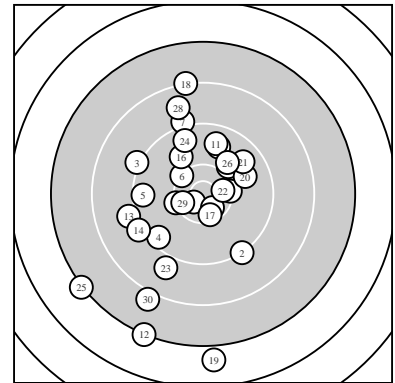

Ergebnis: **269** (281.5)
 Serien: 94 86 89
 Zähler: 10 13 4 2 1 0 0 0 0 0
 Innenzehner: 5
 weiteste: 3253 (19), 3000 (25), 2983 (12)
 beste Teiler 242.4 (1.) 325.0 (9.) 395.0 (22.)
 Trefferlage 3.19 mm links, 1.17 mm tief
 Streuwert 10.40, horizontal: 7.80, vertikal: 12.46

Serie 1:
 10.6 * 9.2 ↘ 9.2 ↖ 9.4 ↙ 9.5 ←
 10.3 ↙ 9.1 ↑ 10.0 ↗ 10.5 * 9.7 ↑
 beste Teiler 242.4 (1.) 325.0 (9.) 547.5 (6.)
 Trefferlage 2.58 mm links, 1.38 mm hoch
 Streuwert 7.46, horizontal: 7.04, vertikal: 7.87

Serie 2:
 9.7 ↑ 7.2 ↓ 9.1 ← 9.1 ↙ 10.3 →
 9.9 ↘ 10.4 * 8.2 ↑ 6.9 ↓ 9.8 →
 beste Teiler 429.1 (17.) 535.7 (15.) 842.7 (16.)
 Trefferlage 2.67 mm links, 3.28 mm tief
 Streuwert 12.88, horizontal: 7.96, vertikal: 16.39

Serie 3:
 9.7 ↗ 10.5 * 8.9 ↓ 9.6 ↑ 7.2 ↙
 10.0 ↗ 10.3 ← 8.8 ↑ 10.4 * 8.0 ↓
 beste Teiler 395.0 (22.) 431.8 (29.) 560.6 (27.)
 Trefferlage 4.31 mm links, 1.63 mm tief
 Streuwert 10.92, horizontal: 9.01, vertikal: 12.55