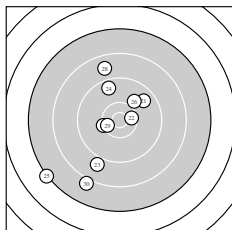

Ergebnis: **269** (281.5)
 Serien: 94 86 89
 Zähler: 10 13 4 2 1 0 0 0 0 0
 Innenzehner: 5
 weiteste: 3253 (19), 3000 (25), 2983 (12)
 beste Teiler 242.4 (1.) 325.0 (9.) 395.0 (22.)
 Trefferlage 3.19 mm links, 1.17 mm tief
 Streuwert 10.40, horizontal: 7.80, vertikal: 12.46

Serie 1:
 10.6 * 9.2 ↘ 9.2 ↖ 9.4 ↙ 9.5 ←
 10.3 ↙ 9.1 ↑ 10.0 ↗ 10.5 * 9.7 ↑
 beste Teiler 242.4 (1.) 325.0 (9.) 547.5 (6.)
 Trefferlage 2.58 mm links, 1.38 mm hoch
 Streuwert 7.46, horizontal: 7.04, vertikal: 7.87

Serie 2:
 9.7 ↑ 7.2 ↓ 9.1 ← 9.1 ↙ 10.3 →
 9.9 ↘ 10.4 * 8.2 ↑ 6.9 ↓ 9.8 →
 beste Teiler 429.1 (17.) 535.7 (15.) 842.7 (16.)
 Trefferlage 2.67 mm links, 3.28 mm tief
 Streuwert 12.88, horizontal: 7.96, vertikal: 16.39

Serie 3:
 9.7 ↗ 10.5 * 8.9 ↓ 9.6 ↑ 7.2 ↙
 10.0 ↗ 10.3 ← 8.8 ↑ 10.4 * 8.0 ↓
 beste Teiler 395.0 (22.) 431.8 (29.) 560.6 (27.)
 Trefferlage 4.31 mm links, 1.63 mm tief
 Streuwert 10.92, horizontal: 9.01, vertikal: 12.55