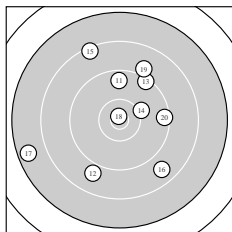

Ergebnis: **272** (286.1)
 Serien: 94 87 91
 Zähler: 10 14 4 2 0 0 0 0 0 0
 Innenzehner: 6
 weiteste: 2708 (23), 2679 (17), 2075 (15)
 beste Teiler 107.9 (18.) 326.5 (28.) 349.8 (21.)
 Trefferlage 2.02 mm rechts, 0.21 mm hoch
 Streuwert 9.28, horizontal: 9.67, vertikal: 8.87

Serie 1:
 9.5 ↗ 9.1 ↘ 9.5 → 10.4 * 10.5 *
 9.4 ↗ 10.0 ← 9.8 ↓ 10.2 ↖ 9.2 ↗
 beste Teiler 368.0 (5.) 442.3 (4.) 632.4 (9.)
 Trefferlage 1.97 mm rechts, 1.41 mm hoch
 Streuwert 7.56, horizontal: 7.76, vertikal: 7.35

Serie 2:
 9.6 ↑ 8.9 ↙ 9.3 ↗ 10.1 → 8.4 ↖
 8.7 ↘ 7.6 ← 10.8 * 9.0 ↗ 9.4 →
 beste Teiler 107.9 (18.) 656.1 (14.) 1093.1 (11.)
 Trefferlage 0.27 mm rechts, 2.19 mm hoch
 Streuwert 11.59, horizontal: 11.44, vertikal: 11.74

Serie 3:
 10.5 * 9.9 ↑ 7.6 → 9.9 → 8.8 ↙
 9.6 ↘ 9.3 ↘ 10.5 * 10.4 * 10.2 ↖
 beste Teiler 326.5 (28.) 349.8 (21.) 452.5 (29.)
 Trefferlage 3.83 mm rechts, 2.96 mm tief
 Streuwert 8.59, horizontal: 10.16, vertikal: 6.66