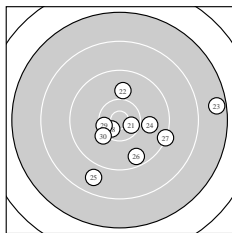

Ergebnis: **272** (286.1)
 Serien: 94 87 91
 Zähler: 10 14 4 2 0 0 0 0 0 0
 Innenzehner: 6
 weiteste: 2708 (23), 2679 (17), 2075 (15)
 beste Teiler 107.9 (18.) 326.5 (28.) 349.8 (21.)
 Trefferlage 2.02 mm rechts, 0.21 mm hoch
 Streuwert 9.28, horizontal: 9.67, vertikal: 8.87

Serie 1:
 9.5 ↗ 9.1 ↘ 9.5 → 10.4 * 10.5 *
 9.4 ↗ 10.0 ← 9.8 ↓ 10.2 ↖ 9.2 ↗
 beste Teiler 368.0 (5.) 442.3 (4.) 632.4 (9.)
 Trefferlage 1.97 mm rechts, 1.41 mm hoch
 Streuwert 7.56, horizontal: 7.76, vertikal: 7.35

Serie 2:
 9.6 ↑ 8.9 ↙ 9.3 ↗ 10.1 → 8.4 ↖
 8.7 ↘ 7.6 ← 10.8 * 9.0 ↗ 9.4 →
 beste Teiler 107.9 (18.) 656.1 (14.) 1093.1 (11.)
 Trefferlage 0.27 mm rechts, 2.19 mm hoch
 Streuwert 11.59, horizontal: 11.44, vertikal: 11.74

Serie 3:
 10.5 * 9.9 ↑ 7.6 → 9.9 → 8.8 ↙
 9.6 ↘ 9.3 ↘ 10.5 * 10.4 * 10.2 ↖
 beste Teiler 326.5 (28.) 349.8 (21.) 452.5 (29.)
 Trefferlage 3.83 mm rechts, 2.96 mm tief
 Streuwert 8.59, horizontal: 10.16, vertikal: 6.66