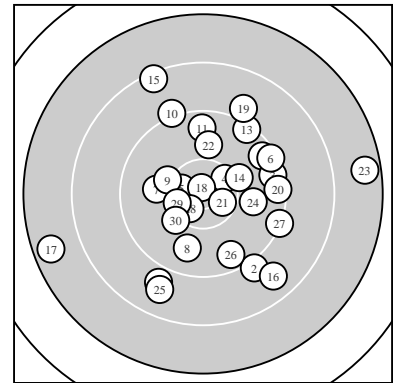

Ergebnis: **272** (286.1)
 Serien: 94 87 91
 Zähler: 10 14 4 2 0 0 0 0 0 0
 Innenzehner: 6
 weiteste: 2708 (23), 2679 (17), 2075 (15)
 beste Teiler 107.9 (18.) 326.5 (28.) 349.8 (21.)
 Trefferlage 2.02 mm rechts, 0.21 mm hoch
 Streuwert 9.28, horizontal: 9.67, vertikal: 8.87

Serie 1:
 9.5 ↗ 9.1 ↘ 9.5 → 10.4 * 10.5 *
 9.4 ↗ 10.0 ← 9.8 ↓ 10.2 ↖ 9.2 ↗
 beste Teiler 368.0 (5.) 442.3 (4.) 632.4 (9.)
 Trefferlage 1.97 mm rechts, 1.41 mm hoch
 Streuwert 7.56, horizontal: 7.76, vertikal: 7.35

Serie 2:
 9.6 ↑ 8.9 ↙ 9.3 ↗ 10.1 → 8.4 ↖
 8.7 ↘ 7.6 ← 10.8 * 9.0 ↗ 9.4 →
 beste Teiler 107.9 (18.) 656.1 (14.) 1093.1 (11.)
 Trefferlage 0.27 mm rechts, 2.19 mm hoch
 Streuwert 11.59, horizontal: 11.44, vertikal: 11.74

Serie 3:
 10.5 * 9.9 ↑ 7.6 → 9.9 → 8.8 ↙
 9.6 ↘ 9.3 ↘ 10.5 * 10.4 * 10.2 ↖
 beste Teiler 326.5 (28.) 349.8 (21.) 452.5 (29.)
 Trefferlage 3.83 mm rechts, 2.96 mm tief
 Streuwert 8.59, horizontal: 10.16, vertikal: 6.66