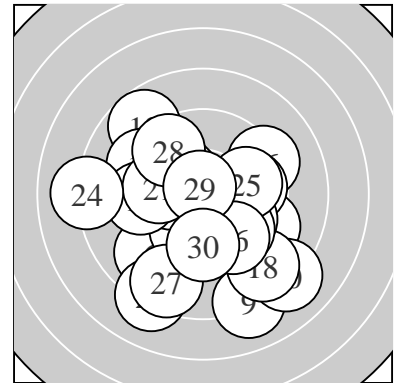

Ergebnis: **271** (284.0)
 Serien: 92 91 88
 Zähler: 8 15 7 0 0 0 0 0 0 0
 Innenzehner: 5
 weiteste: 723 (9), 719 (24), 717 (10)
 beste Teiler 47.8 (29.) 100.0 (2.) 148.6 (11.)
 Trefferlage 0.44 mm links, 1.11 mm tief
 Streuwert 2.87, horizontal: 3.02, vertikal: 2.70

Serie 1:
 9.2 ↘ 10.6 * 10.1 ↙ 9.6 ↖ 9.6 ↖
 9.0 ↗ 10.0 ↘ 10.0 ↓ 8.1 ↓ 8.1 ↘
 beste Teiler 100.0 (2.) 222.7 (3.) 242.3 (7.)
 Trefferlage 0.10 mm rechts, 2.16 mm tief
 Streuwert 2.79, horizontal: 3.05, vertikal: 2.50

Serie 2:
 10.4 * 8.7 ↖ 10.2 * 9.3 ↖ 10.2 *
 9.3 ↗ 9.8 → 8.7 ↘ 9.4 ← 9.8 ↘
 beste Teiler 148.6 (11.) 178.3 (15.) 199.0 (13.)
 Trefferlage 0.32 mm links, 0.35 mm hoch
 Streuwert 2.77, horizontal: 3.17, vertikal: 2.29

Serie 3:
 9.8 ← 9.7 ↘ 8.1 ↙ 8.1 ← 9.9 →
 9.6 ↘ 8.6 ↘ 9.6 ↖ 10.8 * 9.7 ↓
 beste Teiler 47.8 (29.) 273.0 (25.) 276.3 (21.)
 Trefferlage 1.10 mm links, 1.54 mm tief
 Streuwert 2.95, horizontal: 3.02, vertikal: 2.87