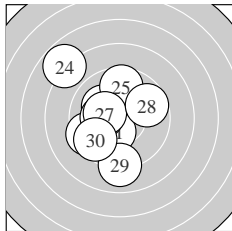

Ergebnis: **280** (293.1)
 Serien: 92 96 92
 Zähler: 14 13 2 1 0 0 0 0 0 0
 Innenzehner: 10
 weiteste: 786 (24), 734 (13), 517 (6)
 beste Teiler 50.4 (5.) 58.0 (17.) 60.4 (11.)
 Trefferlage 1.17 mm links, 0.31 mm tief
 Streuwert 2.31, horizontal: 2.21, vertikal: 2.41

Serie 1:
 9.8 ↗ 9.5 ↖ 9.7 → 10.1 ← 10.8 *
 8.9 ↖ 9.2 ↙ 9.2 ← 9.8 ← 10.4 *
 beste Teiler 50.4 (5.) 135.3 (10.) 217.1 (4.)
 Trefferlage 1.63 mm links, 0.06 mm hoch
 Streuwert 2.20, horizontal: 2.74, vertikal: 1.49

Serie 2:
 10.7 * 10.2 * 8.0 ↓ 10.3 * 9.6 ↓
 10.0 ↗ 10.7 * 10.4 * 9.7 ← 10.0 ↖
 beste Teiler 58.0 (17.) 60.4 (11.) 144.3 (18.)
 Trefferlage 0.47 mm links, 1.18 mm tief
 Streuwert 2.11, horizontal: 1.48, vertikal: 2.59

Serie 3:
 10.3 * 9.5 ↖ 10.1 ↖ 7.8 ↖ 9.6 ↑
 10.2 * 10.3 * 9.7 ↗ 9.0 ↓ 9.6 ↙
 beste Teiler 151.3 (21.) 160.9 (27.) 186.1 (26.)
 Trefferlage 1.42 mm links, 0.16 mm hoch
 Streuwert 2.62, horizontal: 2.29, vertikal: 2.91