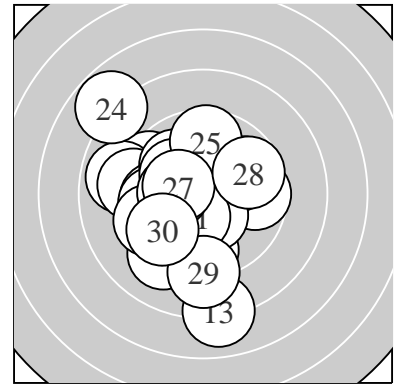

Ergebnis: **280** (293.1)
 Serien: 92 96 92
 Zähler: 14 13 2 1 0 0 0 0 0 0
 Innenzehner: 10
 weiteste: 786 (24), 734 (13), 517 (6)
 beste Teiler 50.4 (5.) 58.0 (17.) 60.4 (11.)
 Trefferlage 1.17 mm links, 0.31 mm tief
 Streuwert 2.31, horizontal: 2.21, vertikal: 2.41

Serie 1:
 9.8 ↗ 9.5 ↖ 9.7 → 10.1 ← 10.8 *
 8.9 ↖ 9.2 ↙ 9.2 ← 9.8 ← 10.4 *
 beste Teiler 50.4 (5.) 135.3 (10.) 217.1 (4.)
 Trefferlage 1.63 mm links, 0.06 mm hoch
 Streuwert 2.20, horizontal: 2.74, vertikal: 1.49

Serie 2:
 10.7 * 10.2 * 8.0 ↓ 10.3 * 9.6 ↓
 10.0 ↗ 10.7 * 10.4 * 9.7 ← 10.0 ↖
 beste Teiler 58.0 (17.) 60.4 (11.) 144.3 (18.)
 Trefferlage 0.47 mm links, 1.18 mm tief
 Streuwert 2.11, horizontal: 1.48, vertikal: 2.59

Serie 3:
 10.3 * 9.5 ↖ 10.1 ↖ 7.8 ↖ 9.6 ↑
 10.2 * 10.3 * 9.7 ↗ 9.0 ↓ 9.6 ↙
 beste Teiler 151.3 (21.) 160.9 (27.) 186.1 (26.)
 Trefferlage 1.42 mm links, 0.16 mm hoch
 Streuwert 2.62, horizontal: 2.29, vertikal: 2.91