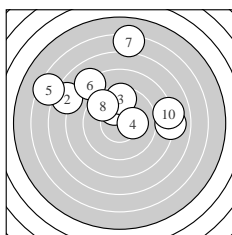

Ergebnis: **250** (262.4)  
 Serien: 81 83 86  
 Zähler: 4 10 10 4 2 0 0 0 0 0  
 Innenzehner: 3  
 weiteste: 1187 (7), 1129 (5), 884 (16)  
 beste Teiler 63.0 (27.) 105.2 (28.) 189.0 (4.)  
 Trefferlage 0.53 mm rechts, 2.82 mm hoch  
 Streuwert 3.92, horizontal: 4.59, vertikal: 3.10

Serie 1:  
 10.1 ↖ 7.6 ↙ 9.6 ↑ 10.2 \* 6.4 ↘  
 8.1 ↘ 6.2 ↑ 9.5 ↘ 8.0 → 8.1 →  
 beste Teiler 189.0 (4.) 209.2 (1.) 349.4 (3.)  
 Trefferlage 0.74 mm links, 3.52 mm hoch  
 Streuwert 4.69, horizontal: 5.66, vertikal: 3.46

Serie 2:  
 8.2 ↑ 9.2 ↙ 9.1 ↘ 8.3 ↑ 9.6 ↘  
 7.4 ↗ 8.9 → 8.2 ↙ 8.6 ↗ 9.6 →  
 beste Teiler 327.0 (20.) 343.2 (15.) 448.5 (12.)  
 Trefferlage 0.99 mm rechts, 2.71 mm hoch  
 Streuwert 3.81, horizontal: 4.23, vertikal: 3.33

Serie 3:  
 8.6 ↙ 9.8 → 7.5 ↑ 9.5 → 9.1 →  
 8.8 ↘ 10.7 \* 10.5 \* 9.5 ↗ 7.5 ↗  
 beste Teiler 63.0 (27.) 105.2 (28.) 292.2 (22.)  
 Trefferlage 1.36 mm rechts, 2.24 mm hoch  
 Streuwert 3.34, horizontal: 3.91, vertikal: 2.65