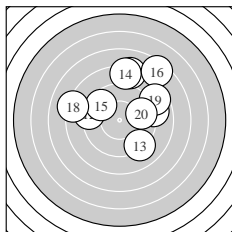

Ergebnis: **250** (262.4)  
 Serien: 81 83 86  
 Zähler: 4 10 10 4 2 0 0 0 0 0  
 Innenzehner: 3  
 weiteste: 1187 (7), 1129 (5), 884 (16)  
 beste Teiler 63.0 (27.) 105.2 (28.) 189.0 (4.)  
 Trefferlage 0.53 mm rechts, 2.82 mm hoch  
 Streuwert 3.92, horizontal: 4.59, vertikal: 3.10

Serie 1:  
 10.1 ↖ 7.6 ↙ 9.6 ↑ 10.2 \* 6.4 ↘  
 8.1 ↘ 6.2 ↑ 9.5 ↘ 8.0 → 8.1 →  
 beste Teiler 189.0 (4.) 209.2 (1.) 349.4 (3.)  
 Trefferlage 0.74 mm links, 3.52 mm hoch  
 Streuwert 4.69, horizontal: 5.66, vertikal: 3.46

Serie 2:  
 8.2 ↑ 9.2 ↙ 9.1 ↘ 8.3 ↑ 9.6 ↘  
 7.4 ↗ 8.9 → 8.2 ↙ 8.6 ↗ 9.6 →  
 beste Teiler 327.0 (20.) 343.2 (15.) 448.5 (12.)  
 Trefferlage 0.99 mm rechts, 2.71 mm hoch  
 Streuwert 3.81, horizontal: 4.23, vertikal: 3.33

Serie 3:  
 8.6 ↙ 9.8 → 7.5 ↑ 9.5 → 9.1 →  
 8.8 ↘ 10.7 \* 10.5 \* 9.5 ↗ 7.5 ↗  
 beste Teiler 63.0 (27.) 105.2 (28.) 292.2 (22.)  
 Trefferlage 1.36 mm rechts, 2.24 mm hoch  
 Streuwert 3.34, horizontal: 3.91, vertikal: 2.65