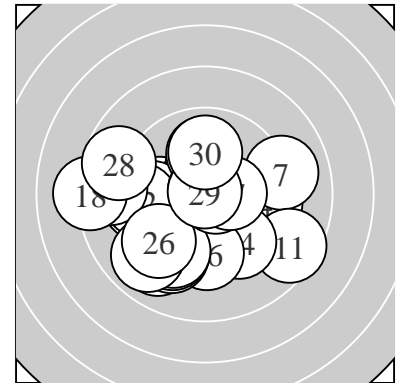

Ergebnis: **274** (288.1)
 Serien: 93 89 92
 Zähler: 9 16 5 0 0 0 0 0 0 0
 Innenzehner: 8
 weiteste: 699 (18), 601 (11), 577 (13)
 beste Teiler 15.1 (29.) 26.0 (15.) 67.1 (23.)
 Trefferlage 1.21 mm links, 0.87 mm tief
 Streuwert 2.50, horizontal: 2.90, vertikal: 2.03

Serie 1:
 9.3 ← 9.8 ← 9.4 ← 9.5 → 10.3 *
 9.6 ↓ 9.0 → 10.5 * 10.2 * 9.7 ←
 beste Teiler 122.0 (8.) 175.5 (5.) 189.5 (9.)
 Trefferlage 0.95 mm links, 0.24 mm tief
 Streuwert 2.33, horizontal: 3.00, vertikal: 1.36

Serie 2:
 8.5 ↘ 9.4 ← 8.6 ← 9.5 ↘ 10.8 *
 9.5 ↓ 9.0 ↙ 8.2 ← 10.6 * 9.2 ↙
 beste Teiler 26.0 (15.) 81.2 (19.) 357.6 (14.)
 Trefferlage 1.34 mm links, 1.68 mm tief
 Streuwert 2.94, horizontal: 3.69, vertikal: 1.92

Serie 3:
 9.3 ↙ 9.4 ↙ 10.7 * 10.0 ↑ 8.9 ↙
 9.4 ↙ 10.3 * 8.7 ← 10.9 * 9.9 ↑
 beste Teiler 15.1 (29.) 67.1 (23.) 151.0 (27.)
 Trefferlage 1.33 mm links, 0.67 mm tief
 Streuwert 2.33, horizontal: 2.10, vertikal: 2.54