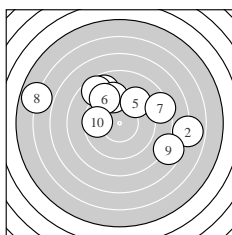

Ergebnis: **252** (267.9)
 Serien: 78 91 83
 Zähler: 4 11 11 2 1 1 0 0 0 0
 Innenzehner: 3
 weiteste: 1274 (8), 1011 (2), 817 (9)
 beste Teiler 44.0 (12.) 132.4 (21.) 150.2 (17.)
 Trefferlage 0.19 mm links, 2.62 mm hoch
 Streuwert 3.63, horizontal: 4.60, vertikal: 2.28

Serie 1:
 8.8 ↘ 6.9 → 8.6 ↘ 9.4 ↑ 9.4 ↗
 9.3 ↘ 8.4 → 5.9 ← 7.7 ↘ 9.6 ←
 beste Teiler 329.4 (10.) 386.0 (5.) 388.5 (4.)
 Trefferlage 0.13 mm rechts, 2.10 mm hoch
 Streuwert 4.99, horizontal: 6.46, vertikal: 2.84

Serie 2:
 8.7 ↘ 10.8 * 9.2 ↗ 9.4 ↗ 9.8 ↗
 10.1 → 10.4 * 9.2 ↗ 9.3 ↑ 8.1 ↘
 beste Teiler 44.0 (12.) 150.2 (17.) 221.2 (16.)
 Trefferlage 0.48 mm rechts, 2.57 mm hoch
 Streuwert 2.33, horizontal: 2.68, vertikal: 1.93

Serie 3:
 10.4 * 9.9 ↗ 7.7 ← 8.3 → 8.7 ↘
 9.9 ↗ 8.2 ↘ 8.6 ↘ 8.3 ↘ 8.9 ↑
 beste Teiler 132.4 (21.) 268.2 (26.) 275.2 (22.)
 Trefferlage 1.20 mm links, 3.17 mm hoch
 Streuwert 3.30, horizontal: 4.18, vertikal: 2.06