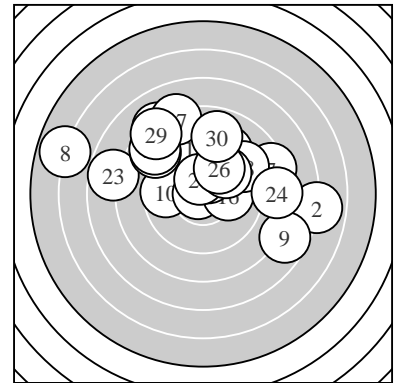

Ergebnis: **252** (267.9)
 Serien: 78 91 83
 Zähler: 4 11 11 2 1 1 0 0 0 0
 Innenzehner: 3
 weiteste: 1274 (8), 1011 (2), 817 (9)
 beste Teiler 44.0 (12.) 132.4 (21.) 150.2 (17.)
 Trefferlage 0.19 mm links, 2.62 mm hoch
 Streuwert 3.63, horizontal: 4.60, vertikal: 2.28

Serie 1:
 8.8 ↘ 6.9 → 8.6 ↘ 9.4 ↑ 9.4 ↗
 9.3 ↘ 8.4 → 5.9 ← 7.7 ↘ 9.6 ←
 beste Teiler 329.4 (10.) 386.0 (5.) 388.5 (4.)
 Trefferlage 0.13 mm rechts, 2.10 mm hoch
 Streuwert 4.99, horizontal: 6.46, vertikal: 2.84

Serie 2:
 8.7 ↘ 10.8 * 9.2 ↗ 9.4 ↗ 9.8 ↗
 10.1 → 10.4 * 9.2 ↗ 9.3 ↑ 8.1 ↘
 beste Teiler 44.0 (12.) 150.2 (17.) 221.2 (16.)
 Trefferlage 0.48 mm rechts, 2.57 mm hoch
 Streuwert 2.33, horizontal: 2.68, vertikal: 1.93

Serie 3:
 10.4 * 9.9 ↗ 7.7 ← 8.3 → 8.7 ↘
 9.9 ↗ 8.2 ↘ 8.6 ↘ 8.3 ↘ 8.9 ↑
 beste Teiler 132.4 (21.) 268.2 (26.) 275.2 (22.)
 Trefferlage 1.20 mm links, 3.17 mm hoch
 Streuwert 3.30, horizontal: 4.18, vertikal: 2.06