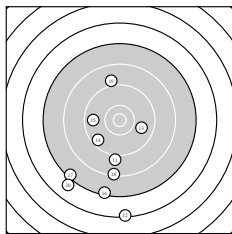

Ergebnis: **235** (244.9)
 Serien: 74 79 82
 Zähler: 3 8 6 7 6 0 0 0 0 0
 Innenzehner: 1
 weiteste: 3972 (30), 3875 (8), 3863 (7)
 beste Teiler 465.1 (9.) 677.4 (24.) 797.1 (25.)
 Trefferlage 1.79 mm rechts, 5.36 mm tief
 Streuwert 17.27, horizontal: 15.51, vertikal: 18.86

Serie 1:
 7.0 ↗ 8.2 ← 6.6 ↑ 8.6 → 8.7 ↗
 8.7 ↓ 6.1 ↑ 6.1 ↓ 10.4 * 7.3 →
 beste Teiler 465.1 (9.) 1815.7 (6.) 1836.9 (5.)
 Trefferlage 3.75 mm rechts, 4.93 mm hoch
 Streuwert 19.98, horizontal: 16.73, vertikal: 22.77

Serie 2:
 9.0 ↓ 6.3 ↓ 9.8 ↘ 9.5 ↙ 9.7 ←
 7.4 ↓ 7.4 ↙ 8.3 ↓ 9.0 ↑ 6.9 ↙
 beste Teiler 901.9 (13.) 1028.0 (15.) 1138.1 (14.)
 Trefferlage 6.03 mm links, 14.33 mm tief
 Streuwert 12.68, horizontal: 8.90, vertikal: 15.57

Serie 3:
 9.3 ↘ 7.7 ↘ 7.0 ↙ 10.1 ↖ 10.0 ↗
 9.4 ↑ 8.2 ↙ 7.1 ↘ 9.1 ↘ 6.0 →
 beste Teiler 677.4 (24.) 797.1 (25.) 1247.6 (26.)
 Trefferlage 7.67 mm rechts, 6.70 mm tief
 Streuwert 15.52, horizontal: 17.47, vertikal: 13.28