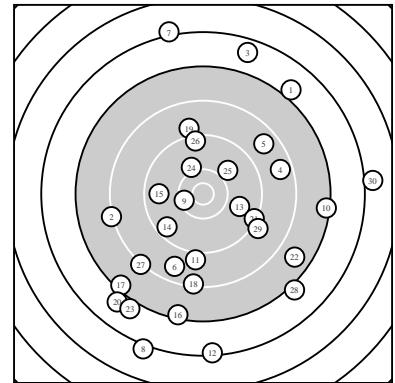

Ergebnis: **235** (244.9)
 Serien: 74 79 82
 Zähler: 3 8 6 7 6 0 0 0 0 0
 Innenzehner: 1
 weiteste: 3972 (30), 3875 (8), 3863 (7)
 beste Teiler 465.1 (9.) 677.4 (24.) 797.1 (25.)
 Trefferlage 1.79 mm rechts, 5.36 mm tief
 Streuwert 17.27, horizontal: 15.51, vertikal: 18.86

Serie 1:
 7.0 ↗ 8.2 ← 6.6 ↑ 8.6 → 8.7 ↗
 8.7 ↓ 6.1 ↑ 6.1 ↓ 10.4 * 7.3 →
 beste Teiler 465.1 (9.) 1815.7 (6.) 1836.9 (5.)
 Trefferlage 3.75 mm rechts, 4.93 mm hoch
 Streuwert 19.98, horizontal: 16.73, vertikal: 22.77

Serie 2:
 9.0 ↓ 6.3 ↓ 9.8 ↘ 9.5 ↙ 9.7 ←
 7.4 ↓ 7.4 ↙ 8.3 ↓ 9.0 ↑ 6.9 ↙
 beste Teiler 901.9 (13.) 1028.0 (15.) 1138.1 (14.)
 Trefferlage 6.03 mm links, 14.33 mm tief
 Streuwert 12.68, horizontal: 8.90, vertikal: 15.57

Serie 3:
 9.3 ↘ 7.7 ↘ 7.0 ↙ 10.1 ↖ 10.0 ↗
 9.4 ↑ 8.2 ↙ 7.1 ↘ 9.1 ↘ 6.0 →
 beste Teiler 677.4 (24.) 797.1 (25.) 1247.6 (26.)
 Trefferlage 7.67 mm rechts, 6.70 mm tief
 Streuwert 15.52, horizontal: 17.47, vertikal: 13.28