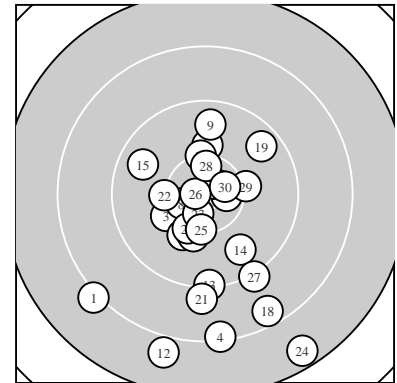

Ergebnis: **281** (293.0)
 Serien: 95 91 95
 Zähler: 18 7 3 2 0 0 0 0 0 0
 Innenzehner: 8
 weiteste: 2721 (24), 2415 (12), 2245 (1)
 beste Teiler 143.0 (26.) 203.8 (11.) 274.0 (2.)
 Trefferlage 0.12 mm rechts, 4.74 mm tief
 Streuwert 7.75, horizontal: 5.90, vertikal: 9.24

Serie 1:
 8.1 ↙ 10.6 * 10.1 ↙ 8.3 ↓ 10.1 ↙
 10.2 ↓ 10.1 ↑ 10.5 * 9.7 ↑ 10.6 *
 beste Teiler 274.0 (2.) 318.3 (10.) 377.8 (8.)
 Trefferlage 2.20 mm links, 3.45 mm tief
 Streuwert 7.82, horizontal: 5.82, vertikal: 9.41

Serie 2:
 10.7 * 7.9 ↓ 9.3 ↓ 9.7 ↘ 9.7 ↖
 10.1 ↓ 10.2 ↑ 8.5 ↘ 9.6 ↗ 10.2 ↓
 beste Teiler 203.8 (11.) 567.5 (17.) 568.4 (20.)
 Trefferlage 0.45 mm rechts, 5.50 mm tief
 Streuwert 8.39, horizontal: 5.89, vertikal: 10.30

Serie 3:
 9.0 ↓ 10.2 ← 10.6 * 7.5 ↘ 10.3 ↓
 10.8 * 9.2 ↘ 10.4 * 10.2 → 10.6 *
 beste Teiler 143.0 (26.) 308.0 (23.) 313.4 (30.)
 Trefferlage 2.12 mm rechts, 5.27 mm tief
 Streuwert 7.44, horizontal: 5.76, vertikal: 8.81