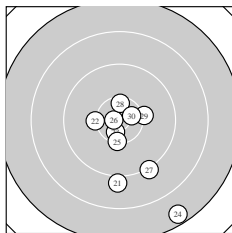

Ergebnis: **281** (293.0)
 Serien: 95 91 95
 Zähler: 18 7 3 2 0 0 0 0 0 0
 Innenzehner: 8
 weiteste: 2721 (24), 2415 (12), 2245 (1)
 beste Teiler 143.0 (26.) 203.8 (11.) 274.0 (2.)
 Trefferlage 0.12 mm rechts, 4.74 mm tief
 Streuwert 7.75, horizontal: 5.90, vertikal: 9.24

Serie 1:
 8.1 ↙ 10.6 * 10.1 ↙ 8.3 ↓ 10.1 ↙
 10.2 ↓ 10.1 ↑ 10.5 * 9.7 ↑ 10.6 *
 beste Teiler 274.0 (2.) 318.3 (10.) 377.8 (8.)
 Trefferlage 2.20 mm links, 3.45 mm tief
 Streuwert 7.82, horizontal: 5.82, vertikal: 9.41

Serie 2:
 10.7 * 7.9 ↓ 9.3 ↓ 9.7 ↘ 9.7 ↖
 10.1 ↓ 10.2 ↑ 8.5 ↘ 9.6 ↗ 10.2 ↓
 beste Teiler 203.8 (11.) 567.5 (17.) 568.4 (20.)
 Trefferlage 0.45 mm rechts, 5.50 mm tief
 Streuwert 8.39, horizontal: 5.89, vertikal: 10.30

Serie 3:
 9.0 ↓ 10.2 ← 10.6 * 7.5 ↘ 10.3 ↓
 10.8 * 9.2 ↘ 10.4 * 10.2 → 10.6 *
 beste Teiler 143.0 (26.) 308.0 (23.) 313.4 (30.)
 Trefferlage 2.12 mm rechts, 5.27 mm tief
 Streuwert 7.44, horizontal: 5.76, vertikal: 8.81