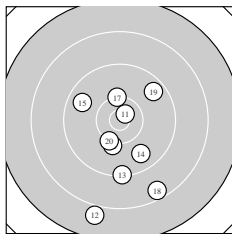

Ergebnis: **281** (293.0)
 Serien: 95 91 95
 Zähler: 18 7 3 2 0 0 0 0 0 0
 Innenzehner: 8
 weiteste: 2721 (24), 2415 (12), 2245 (1)
 beste Teiler 143.0 (26.) 203.8 (11.) 274.0 (2.)
 Trefferlage 0.12 mm rechts, 4.74 mm tief
 Streuwert 7.75, horizontal: 5.90, vertikal: 9.24

Serie 1:
 8.1 ↙ 10.6 * 10.1 ↙ 8.3 ↓ 10.1 ↙
 10.2 ↓ 10.1 ↑ 10.5 * 9.7 ↑ 10.6 *
 beste Teiler 274.0 (2.) 318.3 (10.) 377.8 (8.)
 Trefferlage 2.20 mm links, 3.45 mm tief
 Streuwert 7.82, horizontal: 5.82, vertikal: 9.41

Serie 2:
 10.7 * 7.9 ↓ 9.3 ↓ 9.7 ↘ 9.7 ↖
 10.1 ↓ 10.2 ↑ 8.5 ↘ 9.6 ↗ 10.2 ↓
 beste Teiler 203.8 (11.) 567.5 (17.) 568.4 (20.)
 Trefferlage 0.45 mm rechts, 5.50 mm tief
 Streuwert 8.39, horizontal: 5.89, vertikal: 10.30

Serie 3:
 9.0 ↓ 10.2 ← 10.6 * 7.5 ↘ 10.3 ↓
 10.8 * 9.2 ↘ 10.4 * 10.2 → 10.6 *
 beste Teiler 143.0 (26.) 308.0 (23.) 313.4 (30.)
 Trefferlage 2.12 mm rechts, 5.27 mm tief
 Streuwert 7.44, horizontal: 5.76, vertikal: 8.81