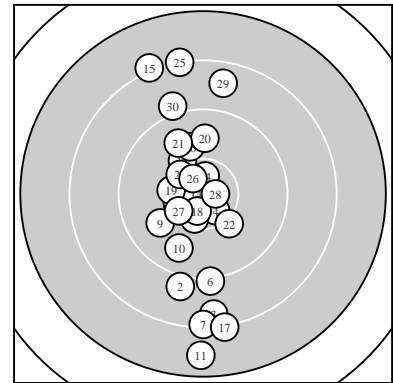

Ergebnis: **278** (291.8)
 Serien: 92 92 94
 Zähler: 16 7 6 1 0 0 0 0 0 0
 Innenzehner: 10
 weiteste: 2627 (11), 2230 (15), 2196 (17)
 beste Teiler 77.0 (12.) 111.2 (14.) 113.8 (1.)
 Trefferlage 1.51 mm links, 1.15 mm tief
 Streuwert 8.82, horizontal: 3.18, vertikal: 12.06

Serie 1:
 10.8 * 9.0 ↓ 8.5 ↓ 10.5 * 10.4 *
 9.2 ↓ 8.3 ↓ 10.4 * 9.9 ↙ 9.7 ↓
 beste Teiler 113.8 (1.) 342.8 (4.) 431.3 (8.)
 Trefferlage 1.48 mm links, 9.08 mm tief
 Streuwert 6.00, horizontal: 3.06, vertikal: 7.92

Serie 2:
 7.7 ↓ 10.9 * 10.2 ↖ 10.8 * 8.2 ↖
 10.0 ↗ 8.2 ↓ 10.6 * 10.3 ← 9.8 ↑
 beste Teiler 77.0 (12.) 111.2 (14.) 295.0 (18.)
 Trefferlage 1.83 mm links, 0.68 mm tief
 Streuwert 10.15, horizontal: 3.35, vertikal: 13.96

Serie 3:
 9.8 ↖ 10.1 ↘ 10.3 ↖ 10.6 * 8.2 ↑
 10.6 * 10.3 ↙ 10.7 * 8.7 ↑ 9.1 ↗
 beste Teiler 202.0 (28.) 294.0 (24.) 298.9 (26.)
 Trefferlage 1.22 mm links, 6.29 mm hoch
 Streuwert 6.75, horizontal: 3.43, vertikal: 8.91