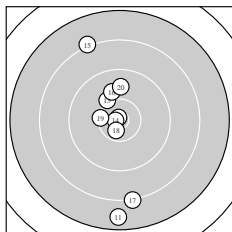

Ergebnis: **278** (291.8)
 Serien: 92 92 94
 Zähler: 16 7 6 1 0 0 0 0 0 0
 Innenzehner: 10
 weiteste: 2627 (11), 2230 (15), 2196 (17)
 beste Teiler 77.0 (12.) 111.2 (14.) 113.8 (1.)
 Trefferlage 1.51 mm links, 1.15 mm tief
 Streuwert 8.82, horizontal: 3.18, vertikal: 12.06

Serie 1:
 10.8 * 9.0 ↓ 8.5 ↓ 10.5 * 10.4 *
 9.2 ↓ 8.3 ↓ 10.4 * 9.9 ↙ 9.7 ↓
 beste Teiler 113.8 (1.) 342.8 (4.) 431.3 (8.)
 Trefferlage 1.48 mm links, 9.08 mm tief
 Streuwert 6.00, horizontal: 3.06, vertikal: 7.92

Serie 2:
 7.7 ↓ 10.9 * 10.2 ↖ 10.8 * 8.2 ↖
 10.0 ↗ 8.2 ↓ 10.6 * 10.3 ← 9.8 ↑
 beste Teiler 77.0 (12.) 111.2 (14.) 295.0 (18.)
 Trefferlage 1.83 mm links, 0.68 mm tief
 Streuwert 10.15, horizontal: 3.35, vertikal: 13.96

Serie 3:
 9.8 ↖ 10.1 ↘ 10.3 ↖ 10.6 * 8.2 ↑
 10.6 * 10.3 ↙ 10.7 * 8.7 ↑ 9.1 ↗
 beste Teiler 202.0 (28.) 294.0 (24.) 298.9 (26.)
 Trefferlage 1.22 mm links, 6.29 mm hoch
 Streuwert 6.75, horizontal: 3.43, vertikal: 8.91