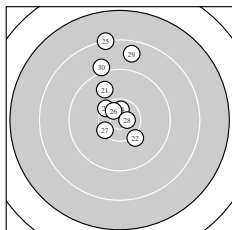

Ergebnis: **278** (291.8)
 Serien: 92 92 94
 Zähler: 16 7 6 1 0 0 0 0 0 0
 Innenzehner: 10
 weiteste: 2627 (11), 2230 (15), 2196 (17)
 beste Teiler 77.0 (12.) 111.2 (14.) 113.8 (1.)
 Trefferlage 1.51 mm links, 1.15 mm tief
 Streuwert 8.82, horizontal: 3.18, vertikal: 12.06

Serie 1:
 10.8 * 9.0 ↓ 8.5 ↓ 10.5 * 10.4 *
 9.2 ↓ 8.3 ↓ 10.4 * 9.9 ↙ 9.7 ↓
 beste Teiler 113.8 (1.) 342.8 (4.) 431.3 (8.)
 Trefferlage 1.48 mm links, 9.08 mm tief
 Streuwert 6.00, horizontal: 3.06, vertikal: 7.92

Serie 2:
 7.7 ↓ 10.9 * 10.2 ↖ 10.8 * 8.2 ↖
 10.0 ↗ 8.2 ↓ 10.6 * 10.3 ← 9.8 ↑
 beste Teiler 77.0 (12.) 111.2 (14.) 295.0 (18.)
 Trefferlage 1.83 mm links, 0.68 mm tief
 Streuwert 10.15, horizontal: 3.35, vertikal: 13.96

Serie 3:
 9.8 ↖ 10.1 ↘ 10.3 ↖ 10.6 * 8.2 ↑
 10.6 * 10.3 ↙ 10.7 * 8.7 ↑ 9.1 ↗
 beste Teiler 202.0 (28.) 294.0 (24.) 298.9 (26.)
 Trefferlage 1.22 mm links, 6.29 mm hoch
 Streuwert 6.75, horizontal: 3.43, vertikal: 8.91