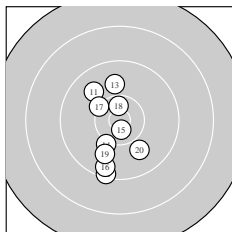

Ergebnis: **284** (298.7)
 Serien: 92 94 98
 Zähler: 16 12 2 0 0 0 0 0 0 0
 Innenzehner: 10
 weiteste: 2182 (9), 1649 (1), 1441 (27)
 beste Teiler 164.1 (21.) 224.2 (15.) 241.0 (22.)
 Trefferlage 0.53 mm links, 1.11 mm tief
 Streuwert 6.56, horizontal: 3.14, vertikal: 8.73

Serie 1:
 8.9 ↓ 10.6 * 9.2 ↓ 10.4 * 10.1 ↘
 10.4 * 9.7 ↗ 9.6 ↑ 8.2 ↑ 9.5 ↑
 beste Teiler 300.0 (2.) 402.1 (4.) 467.9 (6.)
 Trefferlage 0.11 mm links, 1.64 mm hoch
 Streuwert 8.68, horizontal: 4.04, vertikal: 11.58

Serie 2:
 9.8 ↖ 9.3 ↓ 9.9 ↑ 10.2 ✓ 10.7 *
 9.5 ↓ 10.2 ↖ 10.5 * 9.9 ↓ 9.9 ↘
 beste Teiler 224.2 (15.) 331.9 (18.) 571.6 (17.)
 Trefferlage 2.01 mm links, 2.43 mm tief
 Streuwert 5.65, horizontal: 3.03, vertikal: 7.39

Serie 3:
 10.7 * 10.6 * 10.3 ↓ 10.5 * 10.6 *
 10.3 ✓ 9.1 ↓ 10.2 ↑ 9.4 ↓ 10.5 *
 beste Teiler 164.1 (21.) 241.0 (22.) 275.5 (25.)
 Trefferlage 0.53 mm rechts, 2.54 mm tief
 Streuwert 4.83, horizontal: 1.55, vertikal: 6.65