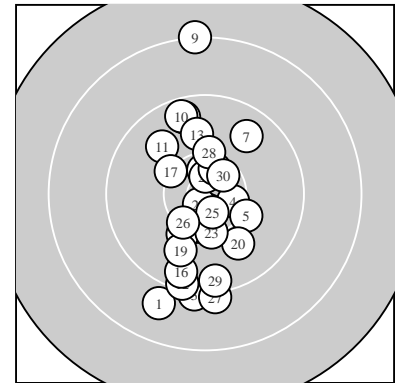

Ergebnis: **284** (298.7)
 Serien: 92 94 98
 Zähler: 16 12 2 0 0 0 0 0 0 0
 Innenzehner: 10
 weiteste: 2182 (9), 1649 (1), 1441 (27)
 beste Teiler 164.1 (21.) 224.2 (15.) 241.0 (22.)
 Trefferlage 0.53 mm links, 1.11 mm tief
 Streuwert 6.56, horizontal: 3.14, vertikal: 8.73

Serie 1:
 8.9 ↓ 10.6 * 9.2 ↓ 10.4 * 10.1 ↘
 10.4 * 9.7 ↗ 9.6 ↑ 8.2 ↑ 9.5 ↑
 beste Teiler 300.0 (2.) 402.1 (4.) 467.9 (6.)
 Trefferlage 0.11 mm links, 1.64 mm hoch
 Streuwert 8.68, horizontal: 4.04, vertikal: 11.58

Serie 2:
 9.8 ↖ 9.3 ↓ 9.9 ↑ 10.2 ✓ 10.7 *
 9.5 ↓ 10.2 ↖ 10.5 * 9.9 ↓ 9.9 ↘
 beste Teiler 224.2 (15.) 331.9 (18.) 571.6 (17.)
 Trefferlage 2.01 mm links, 2.43 mm tief
 Streuwert 5.65, horizontal: 3.03, vertikal: 7.39

Serie 3:
 10.7 * 10.6 * 10.3 ↓ 10.5 * 10.6 *
 10.3 ✓ 9.1 ↓ 10.2 ↑ 9.4 ↓ 10.5 *
 beste Teiler 164.1 (21.) 241.0 (22.) 275.5 (25.)
 Trefferlage 0.53 mm rechts, 2.54 mm tief
 Streuwert 4.83, horizontal: 1.55, vertikal: 6.65