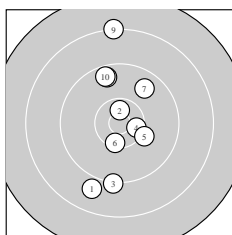

Ergebnis: **284** (298.7)
 Serien: 92 94 98
 Zähler: 16 12 2 0 0 0 0 0 0 0
 Innenzehner: 10
 weiteste: 2182 (9), 1649 (1), 1441 (27)
 beste Teiler 164.1 (21.) 224.2 (15.) 241.0 (22.)
 Trefferlage 0.53 mm links, 1.11 mm tief
 Streuwert 6.56, horizontal: 3.14, vertikal: 8.73

Serie 1:
 8.9 ↓ 10.6 * 9.2 ↓ 10.4 * 10.1 ↘
 10.4 * 9.7 ↗ 9.6 ↑ 8.2 ↑ 9.5 ↑
 beste Teiler 300.0 (2.) 402.1 (4.) 467.9 (6.)
 Trefferlage 0.11 mm links, 1.64 mm hoch
 Streuwert 8.68, horizontal: 4.04, vertikal: 11.58

Serie 2:
 9.8 ↖ 9.3 ↓ 9.9 ↑ 10.2 ✓ 10.7 *
 9.5 ↓ 10.2 ↖ 10.5 * 9.9 ↓ 9.9 ↘
 beste Teiler 224.2 (15.) 331.9 (18.) 571.6 (17.)
 Trefferlage 2.01 mm links, 2.43 mm tief
 Streuwert 5.65, horizontal: 3.03, vertikal: 7.39

Serie 3:
 10.7 * 10.6 * 10.3 ↓ 10.5 * 10.6 *
 10.3 ✓ 9.1 ↓ 10.2 ↑ 9.4 ↓ 10.5 *
 beste Teiler 164.1 (21.) 241.0 (22.) 275.5 (25.)
 Trefferlage 0.53 mm rechts, 2.54 mm tief
 Streuwert 4.83, horizontal: 1.55, vertikal: 6.65