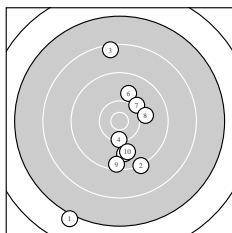

Ergebnis: **264** (278.8)
 Serien: 90 91 83
 Zähler: 8 11 8 3 0 0 0 0 0 0
 Innenzehner: 2
 weiteste: 3105 (1), 2610 (25), 2577 (23)
 beste Teiler 118.1 (18.) 310.7 (14.) 505.3 (19.)
 Trefferlage 0.22 mm links, 0.70 mm tief
 Streuwert 10.96, horizontal: 6.16, vertikal: 14.22

Serie 1:
 7.1 ↘ 9.2 ↘ 8.4 ↑ 10.3 ↓ 9.8 ↓
 9.9 ↑ 10.1 ↗ 10.0 → 9.4 ↓ 9.8 ↓
 beste Teiler 520.2 (4.) 663.6 (7.) 752.0 (8.)
 Trefferlage 0.66 mm rechts, 4.12 mm tief
 Streuwert 10.31, horizontal: 6.06, vertikal: 13.26

Serie 2:
 8.8 ↑ 8.6 ↓ 8.1 ↑ 10.6 * 9.4 ←
 9.8 ↙ 9.4 ↓ 10.8 * 10.3 ↘ 10.2 ↖
 beste Teiler 118.1 (18.) 310.7 (14.) 505.3 (19.)
 Trefferlage 0.42 mm links, 0.25 mm tief
 Streuwert 9.57, horizontal: 5.83, vertikal: 12.22

Serie 3:
 8.8 ↙ 10.3 → 7.7 ↑ 9.7 ↓ 7.7 ↓
 9.8 ↖ 9.6 ↑ 8.1 ↖ 8.3 ↑ 8.8 ↙
 beste Teiler 514.4 (22.) 894.6 (26.) 1007.6 (24.)
 Trefferlage 0.90 mm links, 2.25 mm hoch
 Streuwert 13.29, horizontal: 7.07, vertikal: 17.42