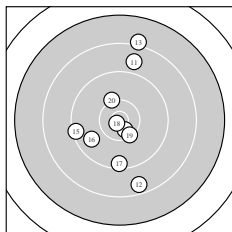

Ergebnis: **264** (278.8)
 Serien: 90 91 83
 Zähler: 8 11 8 3 0 0 0 0 0 0
 Innenzehner: 2
 weiteste: 3105 (1), 2610 (25), 2577 (23)
 beste Teiler 118.1 (18.) 310.7 (14.) 505.3 (19.)
 Trefferlage 0.22 mm links, 0.70 mm tief
 Streuwert 10.96, horizontal: 6.16, vertikal: 14.22

Serie 1:
 7.1 ↘ 9.2 ↘ 8.4 ↑ 10.3 ↓ 9.8 ↓
 9.9 ↑ 10.1 ↗ 10.0 → 9.4 ↓ 9.8 ↓
 beste Teiler 520.2 (4.) 663.6 (7.) 752.0 (8.)
 Trefferlage 0.66 mm rechts, 4.12 mm tief
 Streuwert 10.31, horizontal: 6.06, vertikal: 13.26

Serie 2:
 8.8 ↑ 8.6 ↓ 8.1 ↑ 10.6 * 9.4 ←
 9.8 ↙ 9.4 ↓ 10.8 * 10.3 ↘ 10.2 ↖
 beste Teiler 118.1 (18.) 310.7 (14.) 505.3 (19.)
 Trefferlage 0.42 mm links, 0.25 mm tief
 Streuwert 9.57, horizontal: 5.83, vertikal: 12.22

Serie 3:
 8.8 ↙ 10.3 → 7.7 ↑ 9.7 ↓ 7.7 ↓
 9.8 ↖ 9.6 ↑ 8.1 ↖ 8.3 ↑ 8.8 ↙
 beste Teiler 514.4 (22.) 894.6 (26.) 1007.6 (24.)
 Trefferlage 0.90 mm links, 2.25 mm hoch
 Streuwert 13.29, horizontal: 7.07, vertikal: 17.42