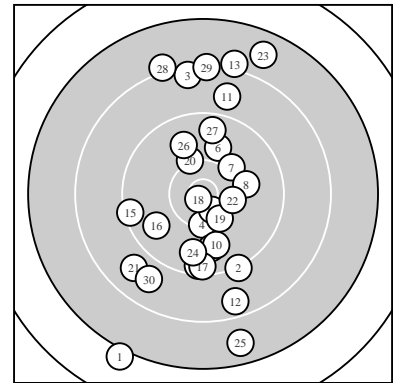

Ergebnis: **264** (278.8)
 Serien: 90 91 83
 Zähler: 8 11 8 3 0 0 0 0 0 0
 Innenzehner: 2
 weiteste: 3105 (1), 2610 (25), 2577 (23)
 beste Teiler 118.1 (18.) 310.7 (14.) 505.3 (19.)
 Trefferlage 0.22 mm links, 0.70 mm tief
 Streuwert 10.96, horizontal: 6.16, vertikal: 14.22

Serie 1:
 7.1 ↘ 9.2 ↘ 8.4 ↑ 10.3 ↓ 9.8 ↓
 9.9 ↑ 10.1 ↗ 10.0 → 9.4 ↓ 9.8 ↓
 beste Teiler 520.2 (4.) 663.6 (7.) 752.0 (8.)
 Trefferlage 0.66 mm rechts, 4.12 mm tief
 Streuwert 10.31, horizontal: 6.06, vertikal: 13.26

Serie 2:
 8.8 ↑ 8.6 ↓ 8.1 ↑ 10.6 * 9.4 ←
 9.8 ↙ 9.4 ↓ 10.8 * 10.3 ↘ 10.2 ↖
 beste Teiler 118.1 (18.) 310.7 (14.) 505.3 (19.)
 Trefferlage 0.42 mm links, 0.25 mm tief
 Streuwert 9.57, horizontal: 5.83, vertikal: 12.22

Serie 3:
 8.8 ↙ 10.3 → 7.7 ↑ 9.7 ↓ 7.7 ↓
 9.8 ↖ 9.6 ↑ 8.1 ↖ 8.3 ↑ 8.8 ↙
 beste Teiler 514.4 (22.) 894.6 (26.) 1007.6 (24.)
 Trefferlage 0.90 mm links, 2.25 mm hoch
 Streuwert 13.29, horizontal: 7.07, vertikal: 17.42