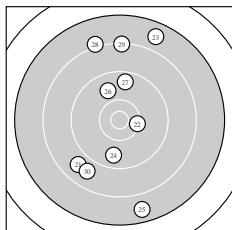

Ergebnis: **264** (278.8)
 Serien: 90 91 83
 Zähler: 8 11 8 3 0 0 0 0 0 0
 Innenzehner: 2
 weiteste: 3105 (1), 2610 (25), 2577 (23)
 beste Teiler 118.1 (18.) 310.7 (14.) 505.3 (19.)
 Trefferlage 0.22 mm links, 0.70 mm tief
 Streuwert 10.96, horizontal: 6.16, vertikal: 14.22

Serie 1:
 7.1 ↘ 9.2 ↘ 8.4 ↑ 10.3 ↓ 9.8 ↓
 9.9 ↑ 10.1 ↗ 10.0 → 9.4 ↓ 9.8 ↓
 beste Teiler 520.2 (4.) 663.6 (7.) 752.0 (8.)
 Trefferlage 0.66 mm rechts, 4.12 mm tief
 Streuwert 10.31, horizontal: 6.06, vertikal: 13.26

Serie 2:
 8.8 ↑ 8.6 ↓ 8.1 ↑ 10.6 * 9.4 ←
 9.8 ↙ 9.4 ↓ 10.8 * 10.3 ↘ 10.2 ↖
 beste Teiler 118.1 (18.) 310.7 (14.) 505.3 (19.)
 Trefferlage 0.42 mm links, 0.25 mm tief
 Streuwert 9.57, horizontal: 5.83, vertikal: 12.22

Serie 3:
 8.8 ↙ 10.3 → 7.7 ↑ 9.7 ↓ 7.7 ↓
 9.8 ↖ 9.6 ↑ 8.1 ↖ 8.3 ↑ 8.8 ↙
 beste Teiler 514.4 (22.) 894.6 (26.) 1007.6 (24.)
 Trefferlage 0.90 mm links, 2.25 mm hoch
 Streuwert 13.29, horizontal: 7.07, vertikal: 17.42