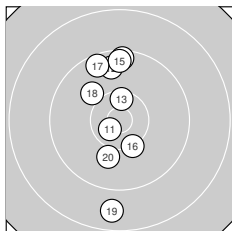

Ergebnis: **301.1** (290)  
 Serien: 103.0 97.9 100.2  
 Zähler: 21 8 1 0 0 0 0 0 0  
 Innenzehner: 9  
 Weitester: 1787 (19.), 1470 (30.), 1221 (14.)  
 beste Teiler: 63.1 (8.), 238.6 (1.), 260.4 (11.)  
 Trefferlage: 0.81 mm links, 0.52 mm tief  
 Streuwert: 5.86, horizontal: 3.14, vertikal: 7.68

**Serie 1:**

10.7 *	9.8 ↙	9.6 ↗	10.2 ↙	10.5 *
10.4 *	10.4 *	10.9 *	10.2 ↖	10.3 ↘

beste Teiler: 63.1 (8.), 238.6 (1.), 330.8 (5.)  
 Trefferlage: 0.33 mm rechts, 0.70 mm tief  
 Streuwert: 4.44, horizontal: 3.88, vertikal: 4.94

**Serie 2:**

10.6 *	9.6 ↑	10.4 *	9.4 ↑	9.5 ↑
10.2 ↘	9.5 ↖	10.0 ↘	8.7 ↓	10.0 ↘

beste Teiler: 260.4 (11.), 418.7 (13.), 569.7 (16.)  
 Trefferlage: 1.36 mm links, 2.25 mm hoch  
 Streuwert: 7.27, horizontal: 2.37, vertikal: 10.00

**Serie 3:**

10.1 ↖	9.6 ↑	10.0 ↓	10.3 ↓	10.0 ↘
10.4 *	10.5 *	10.1 ↖	10.1 ↓	9.1 ↓

beste Teiler: 398.1 (27.), 454.4 (26.), 522.7 (24.)  
 Trefferlage: 1.41 mm links, 3.11 mm tief  
 Streuwert: 5.40, horizontal: 2.97, vertikal: 7.03