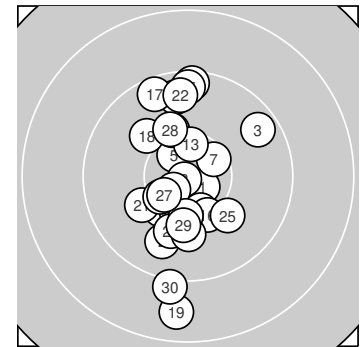

Ergebnis: **301.1** (290)  
 Serien: 103.0 97.9 100.2  
 Zähler: 21 8 1 0 0 0 0 0 0  
 Innenzehner: 9  
 Weitester: 1787 (19.), 1470 (30.), 1221 (14.)  
 beste Teiler: 63.1 (8.), 238.6 (1.), 260.4 (11.)  
 Trefferlage: 0.81 mm links, 0.52 mm tief  
 Streuwert: 5.86, horizontal: 3.14, vertikal: 7.68

**Serie 1:**

10.7 *	9.8 ↙	9.6 ↗	10.2 ↙	10.5 *
10.4 *	10.4 *	10.9 *	10.2 ↖	10.3 ↘

beste Teiler: 63.1 (8.), 238.6 (1.), 330.8 (5.)  
 Trefferlage: 0.33 mm rechts, 0.70 mm tief  
 Streuwert: 4.44, horizontal: 3.88, vertikal: 4.94

**Serie 2:**

10.6 *	9.6 ↑	10.4 *	9.4 ↑	9.5 ↑
10.2 ↘	9.5 ↖	10.0 ↘	8.7 ↓	10.0 ↘

beste Teiler: 260.4 (11.), 418.7 (13.), 569.7 (16.)  
 Trefferlage: 1.36 mm links, 2.25 mm hoch  
 Streuwert: 7.27, horizontal: 2.37, vertikal: 10.00

**Serie 3:**

10.1 ↖	9.6 ↑	10.0 ↓	10.3 ↓	10.0 ↘
10.4 *	10.5 *	10.1 ↖	10.1 ↓	9.1 ↓

beste Teiler: 398.1 (27.), 454.4 (26.), 522.7 (24.)  
 Trefferlage: 1.41 mm links, 3.11 mm tief  
 Streuwert: 5.40, horizontal: 2.97, vertikal: 7.03