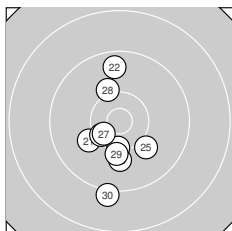

Ergebnis: **301.1** (290)  
 Serien: 103.0 97.9 100.2  
 Zähler: 21 8 1 0 0 0 0 0 0  
 Innenzehner: 9  
 Weitester: 1787 (19.), 1470 (30.), 1221 (14.)  
 beste Teiler: 63.1 (8.), 238.6 (1.), 260.4 (11.)  
 Trefferlage: 0.81 mm links, 0.52 mm tief  
 Streuwert: 5.86, horizontal: 3.14, vertikal: 7.68

**Serie 1:**

10.7 *	9.8 ↙	9.6 ↗	10.2 ↙	10.5 *
10.4 *	10.4 *	10.9 *	10.2 ↖	10.3 ↘

beste Teiler: 63.1 (8.), 238.6 (1.), 330.8 (5.)  
 Trefferlage: 0.33 mm rechts, 0.70 mm tief  
 Streuwert: 4.44, horizontal: 3.88, vertikal: 4.94

**Serie 2:**

10.6 *	9.6 ↑	10.4 *	9.4 ↑	9.5 ↑
10.2 ↘	9.5 ↖	10.0 ↘	8.7 ↓	10.0 ↘

beste Teiler: 260.4 (11.), 418.7 (13.), 569.7 (16.)  
 Trefferlage: 1.36 mm links, 2.25 mm hoch  
 Streuwert: 7.27, horizontal: 2.37, vertikal: 10.00

**Serie 3:**

10.1 ↖	9.6 ↑	10.0 ↓	10.3 ↓	10.0 ↘
10.4 *	10.5 *	10.1 ↖	10.1 ↓	9.1 ↓

beste Teiler: 398.1 (27.), 454.4 (26.), 522.7 (24.)  
 Trefferlage: 1.41 mm links, 3.11 mm tief  
 Streuwert: 5.40, horizontal: 2.97, vertikal: 7.03