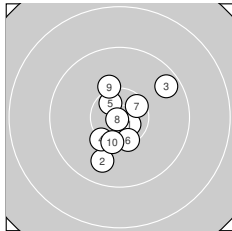

Ergebnis: **301.1** (290)  
 Serien: 103.0 97.9 100.2  
 Zähler: 21 8 1 0 0 0 0 0 0  
 Innenzehner: 9  
 Weitester: 1787 (19.), 1470 (30.), 1221 (14.)  
 beste Teiler: 63.1 (8.), 238.6 (1.), 260.4 (11.)  
 Trefferlage: 0.81 mm links, 0.52 mm tief  
 Streuwert: 5.86, horizontal: 3.14, vertikal: 7.68

**Serie 1:**

10.7 *	9.8 ↙	9.6 ↗	10.2 ↙	10.5 *
10.4 *	10.4 *	10.9 *	10.2 ↖	10.3 ↘

beste Teiler: 63.1 (8.), 238.6 (1.), 330.8 (5.)  
 Trefferlage: 0.33 mm rechts, 0.70 mm tief  
 Streuwert: 4.44, horizontal: 3.88, vertikal: 4.94

**Serie 2:**

10.6 *	9.6 ↑	10.4 *	9.4 ↑	9.5 ↑
10.2 ↘	9.5 ↖	10.0 ↘	8.7 ↓	10.0 ↘

beste Teiler: 260.4 (11.), 418.7 (13.), 569.7 (16.)  
 Trefferlage: 1.36 mm links, 2.25 mm hoch  
 Streuwert: 7.27, horizontal: 2.37, vertikal: 10.00

**Serie 3:**

10.1 ↖	9.6 ↑	10.0 ↓	10.3 ↓	10.0 ↘
10.4 *	10.5 *	10.1 ↖	10.1 ↓	9.1 ↓

beste Teiler: 398.1 (27.), 454.4 (26.), 522.7 (24.)  
 Trefferlage: 1.41 mm links, 3.11 mm tief  
 Streuwert: 5.40, horizontal: 2.97, vertikal: 7.03