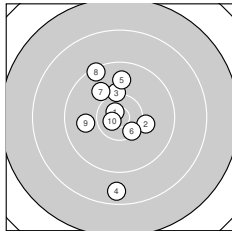

Ergebnis: **301.0** (287)
 Serien: 99.8 99.4 101.8
 Zähler: 20 7 3 0 0 0 0 0 0
 Innenzehner: 11
 Weitester: 2393 (13.), 1848 (4.), 1696 (27.)
 beste Teiler: 86.0 (19.), 96.3 (12.), 172.5 (17.)
 Trefferlage: 0.63 mm links, 0.42 mm tief
 Streuwert: 6.57, horizontal: 6.23, vertikal: 6.89

Serie 1:

10.7 *	10.1 →	10.2 ↑	8.6 ↓	9.8 ↑
10.4 *	10.0 ↘	9.4 ↘	9.9 ←	10.7 *

beste Teiler: 176.5 (1.), 213.3 (10.), 461.3 (6.)
 Trefferlage: 1.35 mm links, 0.84 mm hoch
 Streuwert: 6.73, horizontal: 4.32, vertikal: 8.49

Serie 2:

10.3 ↗	10.8 *	8.0 →	9.4 ↓	10.2 ↑
9.4 ↓	10.7 *	9.6 ←	10.8 *	10.2 ↘

beste Teiler: 86.0 (19.), 96.3 (12.), 172.5 (17.)
 Trefferlage: 1.20 mm rechts, 1.20 mm tief
 Streuwert: 7.82, horizontal: 8.96, vertikal: 6.48

Serie 3:

10.4 *	10.6 *	10.6 *	10.6 *	9.8 ↗
10.2 ↙	8.8 ↙	10.5 *	10.3 →	10.0 ↘

beste Teiler: 270.9 (23.), 286.6 (22.), 310.2 (24.)
 Trefferlage: 1.76 mm links, 0.92 mm tief
 Streuwert: 5.30, horizontal: 4.50, vertikal: 6.01