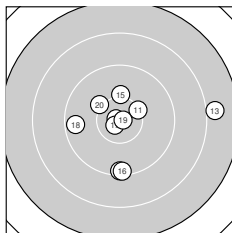

Ergebnis: **301.0** (287)
 Serien: 99.8 99.4 101.8
 Zähler: 20 7 3 0 0 0 0 0 0
 Innenzehner: 11
 Weitester: 2393 (13.), 1848 (4.), 1696 (27.)
 beste Teiler: 86.0 (19.), 96.3 (12.), 172.5 (17.)
 Trefferlage: 0.63 mm links, 0.42 mm tief
 Streuwert: 6.57, horizontal: 6.23, vertikal: 6.89

Serie 1:

10.7 *	10.1 →	10.2 ↑	8.6 ↓	9.8 ↑
10.4 *	10.0 ↘	9.4 ↘	9.9 ←	10.7 *

beste Teiler: 176.5 (1.), 213.3 (10.), 461.3 (6.)
 Trefferlage: 1.35 mm links, 0.84 mm hoch
 Streuwert: 6.73, horizontal: 4.32, vertikal: 8.49

Serie 2:

10.3 ↗	10.8 *	8.0 →	9.4 ↓	10.2 ↑
9.4 ↓	10.7 *	9.6 ←	10.8 *	10.2 ↘

beste Teiler: 86.0 (19.), 96.3 (12.), 172.5 (17.)
 Trefferlage: 1.20 mm rechts, 1.20 mm tief
 Streuwert: 7.82, horizontal: 8.96, vertikal: 6.48

Serie 3:

10.4 *	10.6 *	10.6 *	10.6 *	9.8 ↗
10.2 ↙	8.8 ↙	10.5 *	10.3 →	10.0 ↘

beste Teiler: 270.9 (23.), 286.6 (22.), 310.2 (24.)
 Trefferlage: 1.76 mm links, 0.92 mm tief
 Streuwert: 5.30, horizontal: 4.50, vertikal: 6.01