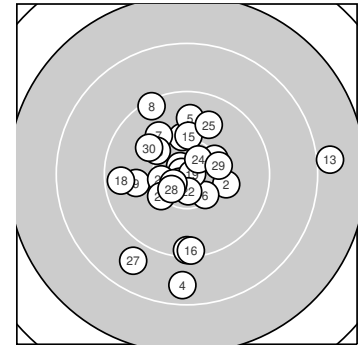

Ergebnis: **301.0** (287)
 Serien: 99.8 99.4 101.8
 Zähler: 20 7 3 0 0 0 0 0 0
 Innenzehner: 11
 Weitester: 2393 (13.), 1848 (4.), 1696 (27.)
 beste Teiler: 86.0 (19.), 96.3 (12.), 172.5 (17.)
 Trefferlage: 0.63 mm links, 0.42 mm tief
 Streuwert: 6.57, horizontal: 6.23, vertikal: 6.89

Serie 1:

10.7 *	10.1 →	10.2 ↑	8.6 ↓	9.8 ↑
10.4 *	10.0 ↘	9.4 ↘	9.9 ←	10.7 *

beste Teiler: 176.5 (1.), 213.3 (10.), 461.3 (6.)
 Trefferlage: 1.35 mm links, 0.84 mm hoch
 Streuwert: 6.73, horizontal: 4.32, vertikal: 8.49

Serie 2:

10.3 ↗	10.8 *	8.0 →	9.4 ↓	10.2 ↑
9.4 ↓	10.7 *	9.6 ←	10.8 *	10.2 ↘

beste Teiler: 86.0 (19.), 96.3 (12.), 172.5 (17.)
 Trefferlage: 1.20 mm rechts, 1.20 mm tief
 Streuwert: 7.82, horizontal: 8.96, vertikal: 6.48

Serie 3:

10.4 *	10.6 *	10.6 *	10.6 *	9.8 ↗
10.2 ↙	8.8 ↙	10.5 *	10.3 →	10.0 ↘

beste Teiler: 270.9 (23.), 286.6 (22.), 310.2 (24.)
 Trefferlage: 1.76 mm links, 0.92 mm tief
 Streuwert: 5.30, horizontal: 4.50, vertikal: 6.01