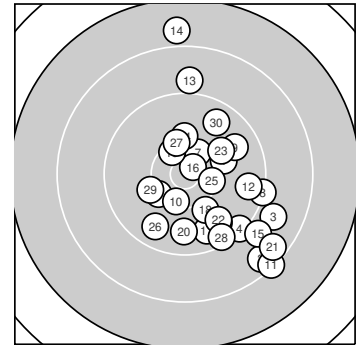

Ergebnis: **288.6** (275)
 Serien: 96.4 94.3 97.9
 Zähler: 12 12 5 1 0 0 0 0 0 0
 Innenzehner: 4
 Weitester: 2448 (14.), 2129 (11.), 1941 (21.)
 beste Teiler: 181.3 (16.), 431.4 (7.), 434.2 (19.)
 Trefferlage: 4.71 mm rechts, 2.21 mm tief
 Streuwert: 7.76, horizontal: 6.24, vertikal: 9.03

Serie 1:

10.1 →	8.5 ↘	8.9 →	9.3 ↘	10.2 ↙
9.7 ↘	10.4 *	9.3 →	9.7 →	10.3 ↓

beste Teiler: 431.4 (7.), 488.2 (10.), 562.8 (5.)
 Trefferlage: 6.75 mm rechts, 3.97 mm tief
 Streuwert: 6.30, horizontal: 6.45, vertikal: 6.14

Serie 2:

8.3 ↘	9.6 →	9.0 ↑	7.9 ↑	8.9 ↘
10.7 *	9.7 ↘	10.1 ↘	10.4 *	9.7 ↓

beste Teiler: 181.3 (16.), 434.2 (19.), 701.0 (18.)
 Trefferlage: 4.35 mm rechts, 0.77 mm tief
 Streuwert: 9.90, horizontal: 6.08, vertikal: 12.61

Serie 3:

8.5 ↘	9.7 ↘	10.0 ↗	10.1 ↑	10.4 *
9.7 ↙	10.3 ↑	9.4 ↘	10.1 ←	9.7 ↗

beste Teiler: 471.9 (25.), 551.8 (27.), 646.6 (29.)
 Trefferlage: 3.05 mm rechts, 1.89 mm tief
 Streuwert: 7.05, horizontal: 6.25, vertikal: 7.77