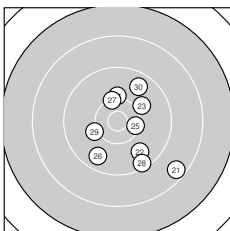

Ergebnis: **288.6** (275)
 Serien: 96.4 94.3 97.9
 Zähler: 12 12 5 1 0 0 0 0 0 0
 Innenzehner: 4
 Weitester: 2448 (14.), 2129 (11.), 1941 (21.)
 beste Teiler: 181.3 (16.), 431.4 (7.), 434.2 (19.)
 Trefferlage: 4.71 mm rechts, 2.21 mm tief
 Streuwert: 7.76, horizontal: 6.24, vertikal: 9.03

Serie 1:

10.1 →	8.5 ↘	8.9 →	9.3 ↘	10.2 ↙
9.7 ↘	10.4 *	9.3 →	9.7 →	10.3 ↓

beste Teiler: 431.4 (7.), 488.2 (10.), 562.8 (5.)
 Trefferlage: 6.75 mm rechts, 3.97 mm tief
 Streuwert: 6.30, horizontal: 6.45, vertikal: 6.14

Serie 2:

8.3 ↘	9.6 →	9.0 ↑	7.9 ↑	8.9 ↘
10.7 *	9.7 ↘	10.1 ↘	10.4 *	9.7 ↓

beste Teiler: 181.3 (16.), 434.2 (19.), 701.0 (18.)
 Trefferlage: 4.35 mm rechts, 0.77 mm tief
 Streuwert: 9.90, horizontal: 6.08, vertikal: 12.61

Serie 3:

8.5 ↘	9.7 ↘	10.0 ↗	10.1 ↑	10.4 *
9.7 ↙	10.3 ↑	9.4 ↘	10.1 ←	9.7 ↗

beste Teiler: 471.9 (25.), 551.8 (27.), 646.6 (29.)
 Trefferlage: 3.05 mm rechts, 1.89 mm tief
 Streuwert: 7.05, horizontal: 6.25, vertikal: 7.77