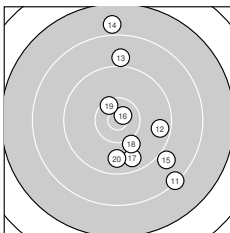

Ergebnis: **288.6** (275)
 Serien: 96.4 94.3 97.9
 Zähler: 12 12 5 1 0 0 0 0 0 0
 Innenzehner: 4
 Weitester: 2448 (14.), 2129 (11.), 1941 (21.)
 beste Teiler: 181.3 (16.), 431.4 (7.), 434.2 (19.)
 Trefferlage: 4.71 mm rechts, 2.21 mm tief
 Streuwert: 7.76, horizontal: 6.24, vertikal: 9.03

Serie 1:

10.1 →	8.5 ↘	8.9 →	9.3 ↘	10.2 ↙
9.7 ↘	10.4 *	9.3 →	9.7 →	10.3 ↓

beste Teiler: 431.4 (7.), 488.2 (10.), 562.8 (5.)
 Trefferlage: 6.75 mm rechts, 3.97 mm tief
 Streuwert: 6.30, horizontal: 6.45, vertikal: 6.14

Serie 2:

8.3 ↘	9.6 →	9.0 ↑	7.9 ↑	8.9 ↘
10.7 *	9.7 ↘	10.1 ↘	10.4 *	9.7 ↓

beste Teiler: 181.3 (16.), 434.2 (19.), 701.0 (18.)
 Trefferlage: 4.35 mm rechts, 0.77 mm tief
 Streuwert: 9.90, horizontal: 6.08, vertikal: 12.61

Serie 3:

8.5 ↘	9.7 ↘	10.0 ↗	10.1 ↑	10.4 *
9.7 ↙	10.3 ↑	9.4 ↘	10.1 ←	9.7 ↗

beste Teiler: 471.9 (25.), 551.8 (27.), 646.6 (29.)
 Trefferlage: 3.05 mm rechts, 1.89 mm tief
 Streuwert: 7.05, horizontal: 6.25, vertikal: 7.77