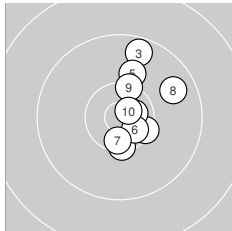

Ergebnis: **309.4** (294)  
 Serien: 102.4 103.6 103.4  
 Zähler: 24 6 0 0 0 0 0 0 0 0  
 Innenzehner: 16  
 Weitester: 1440 (27.), 1123 (3.), 1036 (13.)  
 beste Teiler: 0.0 (12.), 118.1 (30.), 127.3 (29.)  
 Trefferlage: 1.85 mm rechts, 1.39 mm hoch  
 Streuwert: 4.01, horizontal: 2.12, vertikal: 5.26

**Serie 1:**  
 10.3 ↘                      10.3 ↓                      9.5 ↑                      10.6 \*                      10.0 ↑  
 10.5 \*                      10.5 \*                      9.7 ↗                      10.3 ↑                      10.7 \*  
 beste Teiler: 182.4 (10.), 256.3 (4.), 327.9 (6.)  
 Trefferlage: 2.67 mm rechts, 1.62 mm hoch  
 Streuwert: 4.06, horizontal: 2.57, vertikal: 5.13

**Serie 2:**  
 10.7 \*                      10.9 \*                      9.7 ↓                      9.9 ↑                      10.5 \*  
 10.4 \*                      10.4 ↑                      10.3 ↓                      10.4 \*                      10.4 \*  
 beste Teiler: 0.0 (12.), 220.4 (11.), 371.2 (15.)  
 Trefferlage: 1.32 mm rechts, 0.15 mm hoch  
 Streuwert: 3.95, horizontal: 1.86, vertikal: 5.27

**Serie 3:**  
 10.8 \*                      10.4 \*                      10.2 ↗                      10.5 \*                      10.6 \*  
 9.9 ↑                      9.2 ↑                      10.2 ↗                      10.8 \*                      10.8 \*  
 beste Teiler: 118.1 (30.), 127.3 (29.), 153.0 (21.)  
 Trefferlage: 1.57 mm rechts, 2.40 mm hoch  
 Streuwert: 4.20, horizontal: 1.80, vertikal: 5.67