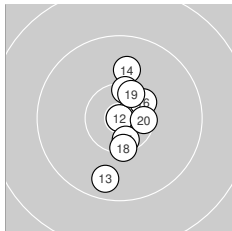

Ergebnis: **309.4** (294)  
 Serien: 102.4 103.6 103.4  
 Zähler: 24 6 0 0 0 0 0 0 0 0  
 Innenzehner: 16  
 Weitester: 1440 (27.), 1123 (3.), 1036 (13.)  
 beste Teiler: 0.0 (12.), 118.1 (30.), 127.3 (29.)  
 Trefferlage: 1.85 mm rechts, 1.39 mm hoch  
 Streuwert: 4.01, horizontal: 2.12, vertikal: 5.26

**Serie 1:**  
 10.3 ↘                      10.3 ↓                      9.5 ↑                      10.6 \*                      10.0 ↑  
 10.5 \*                      10.5 \*                      9.7 ↗                      10.3 ↑                      10.7 \*  
 beste Teiler: 182.4 (10.), 256.3 (4.), 327.9 (6.)  
 Trefferlage: 2.67 mm rechts, 1.62 mm hoch  
 Streuwert: 4.06, horizontal: 2.57, vertikal: 5.13

**Serie 2:**  
 10.7 \*                      10.9 \*                      9.7 ↓                      9.9 ↑                      10.5 \*  
 10.4 \*                      10.4 ↑                      10.3 ↓                      10.4 \*                      10.4 \*  
 beste Teiler: 0.0 (12.), 220.4 (11.), 371.2 (15.)  
 Trefferlage: 1.32 mm rechts, 0.15 mm hoch  
 Streuwert: 3.95, horizontal: 1.86, vertikal: 5.27

**Serie 3:**  
 10.8 \*                      10.4 \*                      10.2 ↗                      10.5 \*                      10.6 \*  
 9.9 ↑                      9.2 ↑                      10.2 ↗                      10.8 \*                      10.8 \*  
 beste Teiler: 118.1 (30.), 127.3 (29.), 153.0 (21.)  
 Trefferlage: 1.57 mm rechts, 2.40 mm hoch  
 Streuwert: 4.20, horizontal: 1.80, vertikal: 5.67