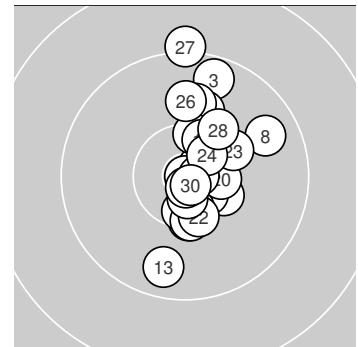

Ergebnis: **309.4** (294)  
 Serien: 102.4 103.6 103.4  
 Zähler: 24 6 0 0 0 0 0 0 0 0  
 Innenzehner: 16  
 Weitester: 1440 (27.), 1123 (3.), 1036 (13.)  
 beste Teiler: 0.0 (12.), 118.1 (30.), 127.3 (29.)  
 Trefferlage: 1.85 mm rechts, 1.39 mm hoch  
 Streuwert: 4.01, horizontal: 2.12, vertikal: 5.26

**Serie 1:**  
 10.3 ↘                      10.3 ↓                      9.5 ↑                      10.6 \*                      10.0 ↑  
 10.5 \*                      10.5 \*                      9.7 ↗                      10.3 ↑                      10.7 \*  
 beste Teiler: 182.4 (10.), 256.3 (4.), 327.9 (6.)  
 Trefferlage: 2.67 mm rechts, 1.62 mm hoch  
 Streuwert: 4.06, horizontal: 2.57, vertikal: 5.13

**Serie 2:**  
 10.7 \*                      10.9 \*                      9.7 ↓                      9.9 ↑                      10.5 \*  
 10.4 \*                      10.4 ↑                      10.3 ↓                      10.4 \*                      10.4 \*  
 beste Teiler: 0.0 (12.), 220.4 (11.), 371.2 (15.)  
 Trefferlage: 1.32 mm rechts, 0.15 mm hoch  
 Streuwert: 3.95, horizontal: 1.86, vertikal: 5.27

**Serie 3:**  
 10.8 \*                      10.4 \*                      10.2 ↗                      10.5 \*                      10.6 \*  
 9.9 ↑                      9.2 ↑                      10.2 ↗                      10.8 \*                      10.8 \*  
 beste Teiler: 118.1 (30.), 127.3 (29.), 153.0 (21.)  
 Trefferlage: 1.57 mm rechts, 2.40 mm hoch  
 Streuwert: 4.20, horizontal: 1.80, vertikal: 5.67