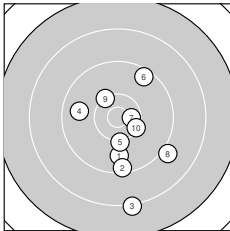

Ergebnis: **282.9** (270)
 Serien: 97.0 90.3 95.6
 Zähler: 11 9 9 1 0 0 0 0 0 0
 Innenzehner: 5
 Weitestе: 2733 (11.), 2361 (12.), 2304 (14.)
 beste Teiler: 338.2 (7.), 358.3 (20.), 374.4 (23.)
 Trefferlage: 2.62 mm links, 1.68 mm tief
 Streuwert: 9.84, horizontal: 7.28, vertikal: 11.86

Serie 1:
 9.8 ↓ 9.4 ↓ 8.2 ↓ 9.8 ← 10.2 ↓
 9.5 ↗ 10.5 * 9.0 ↘ 10.3 ↖ 10.3 ↘
 beste Teiler: 338.2 (7.), 524.7 (10.), 553.8 (9.)
 Trefferlage: 2.01 mm rechts, 4.54 mm tief
 Streuwert: 7.69, horizontal: 5.77, vertikal: 9.22

Serie 2:
 7.5 ↖ 8.0 ↓ 9.3 ← 8.1 ↓ 8.6 ↖
 10.4 * 8.9 ← 8.6 ↓ 10.4 * 10.5 *
 beste Teiler: 358.3 (20.), 441.5 (16.), 465.1 (19.)
 Trefferlage: 7.55 mm links, 3.49 mm tief
 Streuwert: 11.48, horizontal: 7.70, vertikal: 14.30

Serie 3:
 9.9 ↑ 9.1 ↑ 10.5 * 10.2 ↖ 9.8 ↗
 10.1 ↖ 8.6 ↖ 10.1 ↗ 8.8 ↖ 8.5 ↓
 beste Teiler: 374.4 (23.), 581.5 (24.), 644.0 (28.)
 Trefferlage: 2.35 mm links, 2.99 mm hoch
 Streuwert: 8.77, horizontal: 5.24, vertikal: 11.24