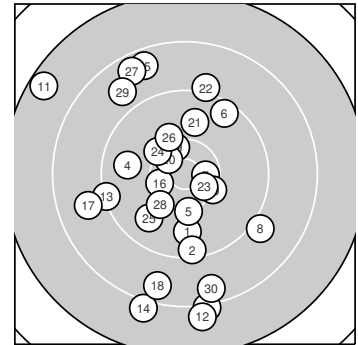

Ergebnis: **282.9** (270)
 Serien: 97.0 90.3 95.6
 Zähler: 11 9 9 1 0 0 0 0 0 0
 Innenzehner: 5
 Weitestе: 2733 (11.), 2361 (12.), 2304 (14.)
 beste Teiler: 338.2 (7.), 358.3 (20.), 374.4 (23.)
 Trefferlage: 2.62 mm links, 1.68 mm tief
 Streuwert: 9.84, horizontal: 7.28, vertikal: 11.86

Serie 1:
 9.8 ↓ 9.4 ↓ 8.2 ↓ 9.8 ← 10.2 ↓
 9.5 ↗ 10.5 * 9.0 ↘ 10.3 ↖ 10.3 ↘
 beste Teiler: 338.2 (7.), 524.7 (10.), 553.8 (9.)
 Trefferlage: 2.01 mm rechts, 4.54 mm tief
 Streuwert: 7.69, horizontal: 5.77, vertikal: 9.22

Serie 2:
 7.5 ↖ 8.0 ↓ 9.3 ← 8.1 ↓ 8.6 ↖
 10.4 * 8.9 ← 8.6 ↓ 10.4 * 10.5 *
 beste Teiler: 358.3 (20.), 441.5 (16.), 465.1 (19.)
 Trefferlage: 7.55 mm links, 3.49 mm tief
 Streuwert: 11.48, horizontal: 7.70, vertikal: 14.30

Serie 3:
 9.9 ↑ 9.1 ↑ 10.5 * 10.2 ↖ 9.8 ↗
 10.1 ↖ 8.6 ↖ 10.1 ↗ 8.8 ↖ 8.5 ↓
 beste Teiler: 374.4 (23.), 581.5 (24.), 644.0 (28.)
 Trefferlage: 2.35 mm links, 2.99 mm hoch
 Streuwert: 8.77, horizontal: 5.24, vertikal: 11.24