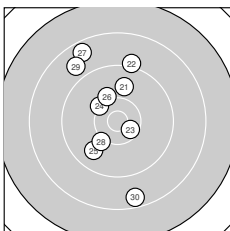

Ergebnis: **282.9** (270)
 Serien: 97.0 90.3 95.6
 Zähler: 11 9 9 1 0 0 0 0 0 0
 Innenzehner: 5
 Weitestе: 2733 (11.), 2361 (12.), 2304 (14.)
 beste Teiler: 338.2 (7.), 358.3 (20.), 374.4 (23.)
 Trefferlage: 2.62 mm links, 1.68 mm tief
 Streuwert: 9.84, horizontal: 7.28, vertikal: 11.86

Serie 1:
 9.8 ↓ 9.4 ↓ 8.2 ↓ 9.8 ← 10.2 ↓
 9.5 ↗ 10.5 * 9.0 ↘ 10.3 ↖ 10.3 ↘
 beste Teiler: 338.2 (7.), 524.7 (10.), 553.8 (9.)
 Trefferlage: 2.01 mm rechts, 4.54 mm tief
 Streuwert: 7.69, horizontal: 5.77, vertikal: 9.22

Serie 2:
 7.5 ↖ 8.0 ↓ 9.3 ← 8.1 ↓ 8.6 ↖
 10.4 * 8.9 ← 8.6 ↓ 10.4 * 10.5 *
 beste Teiler: 358.3 (20.), 441.5 (16.), 465.1 (19.)
 Trefferlage: 7.55 mm links, 3.49 mm tief
 Streuwert: 11.48, horizontal: 7.70, vertikal: 14.30

Serie 3:
 9.9 ↑ 9.1 ↑ 10.5 * 10.2 ↖ 9.8 ↗
 10.1 ↖ 8.6 ↖ 10.1 ↗ 8.8 ↖ 8.5 ↓
 beste Teiler: 374.4 (23.), 581.5 (24.), 644.0 (28.)
 Trefferlage: 2.35 mm links, 2.99 mm hoch
 Streuwert: 8.77, horizontal: 5.24, vertikal: 11.24