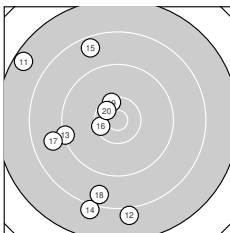

Ergebnis: **282.9** (270)
 Serien: 97.0 90.3 95.6
 Zähler: 11 9 9 1 0 0 0 0 0 0
 Innenzehner: 5
 Weitestе: 2733 (11.), 2361 (12.), 2304 (14.)
 beste Teiler: 338.2 (7.), 358.3 (20.), 374.4 (23.)
 Trefferlage: 2.62 mm links, 1.68 mm tief
 Streuwert: 9.84, horizontal: 7.28, vertikal: 11.86

Serie 1:
 9.8 ↓ 9.4 ↓ 8.2 ↓ 9.8 ← 10.2 ↓
 9.5 ↗ 10.5 * 9.0 ↘ 10.3 ↖ 10.3 ↘
 beste Teiler: 338.2 (7.), 524.7 (10.), 553.8 (9.)
 Trefferlage: 2.01 mm rechts, 4.54 mm tief
 Streuwert: 7.69, horizontal: 5.77, vertikal: 9.22

Serie 2:
 7.5 ↖ 8.0 ↓ 9.3 ← 8.1 ↓ 8.6 ↖
 10.4 * 8.9 ← 8.6 ↓ 10.4 * 10.5 *
 beste Teiler: 358.3 (20.), 441.5 (16.), 465.1 (19.)
 Trefferlage: 7.55 mm links, 3.49 mm tief
 Streuwert: 11.48, horizontal: 7.70, vertikal: 14.30

Serie 3:
 9.9 ↑ 9.1 ↑ 10.5 * 10.2 ↖ 9.8 ↗
 10.1 ↖ 8.6 ↖ 10.1 ↗ 8.8 ↖ 8.5 ↓
 beste Teiler: 374.4 (23.), 581.5 (24.), 644.0 (28.)
 Trefferlage: 2.35 mm links, 2.99 mm hoch
 Streuwert: 8.77, horizontal: 5.24, vertikal: 11.24