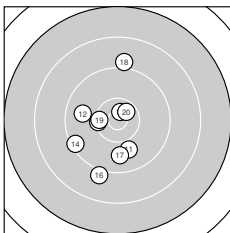

Ergebnis: **293.4** (280)
 Serien: 99.3 99.0 95.1
 Zähler: 13 15 1 1 0 0 0 0 0 0
 Innenzehner: 5
 Weitester: 2522 (26.), 1811 (21.), 1532 (18.)
 beste Teiler: 132.3 (29.), 226.7 (15.), 315.4 (20.)
 Trefferlage: 1.45 mm links, 4.07 mm tief
 Streuwert: 7.05, horizontal: 4.96, vertikal: 8.65

Serie 1:
 9.8 ↓ 10.3 → 10.2 ↓ 9.6 ↓ 9.4 ↖
 10.4 * 10.0 ↘ 9.3 ↗ 10.1 ↗ 10.2 ↘
 beste Teiler: 452.8 (6.), 486.0 (2.), 586.7 (3.)
 Trefferlage: 3.83 mm links, 2.71 mm tief
 Streuwert: 5.47, horizontal: 4.14, vertikal: 6.54

Serie 2:
 9.9 ↓ 9.8 ← 10.3 ← 9.4 ↖ 10.7 *
 9.1 ↓ 9.8 ↓ 9.0 ↑ 10.4 ← 10.6 *
 beste Teiler: 226.7 (15.), 315.4 (20.), 478.0 (19.)
 Trefferlage: 2.66 mm links, 1.65 mm tief
 Streuwert: 6.79, horizontal: 4.98, vertikal: 8.21

Serie 3:
 8.7 ↓ 9.5 ↑ 10.2 ↓ 10.4 * 9.2 ↓
 7.8 ↓ 9.5 ↓ 9.7 ↓ 10.8 * 9.3 ↘
 beste Teiler: 132.3 (29.), 432.4 (24.), 611.3 (23.)
 Trefferlage: 2.14 mm rechts, 7.85 mm tief
 Streuwert: 7.80, horizontal: 3.89, vertikal: 10.32