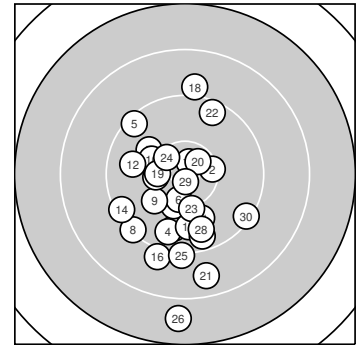

Ergebnis: **293.4** (280)
 Serien: 99.3 99.0 95.1
 Zähler: 13 15 1 1 0 0 0 0 0 0
 Innenzehner: 5
 Weitester: 2522 (26.), 1811 (21.), 1532 (18.)
 beste Teiler: 132.3 (29.), 226.7 (15.), 315.4 (20.)
 Trefferlage: 1.45 mm links, 4.07 mm tief
 Streuwert: 7.05, horizontal: 4.96, vertikal: 8.65

Serie 1:
 9.8 ↓ 10.3 → 10.2 ↓ 9.6 ↓ 9.4 ↖
 10.4 * 10.0 ↘ 9.3 ↗ 10.1 ↗ 10.2 ↘
 beste Teiler: 452.8 (6.), 486.0 (2.), 586.7 (3.)
 Trefferlage: 3.83 mm links, 2.71 mm tief
 Streuwert: 5.47, horizontal: 4.14, vertikal: 6.54

Serie 2:
 9.9 ↓ 9.8 ← 10.3 ← 9.4 ↖ 10.7 *
 9.1 ↓ 9.8 ↓ 9.0 ↑ 10.4 ← 10.6 *
 beste Teiler: 226.7 (15.), 315.4 (20.), 478.0 (19.)
 Trefferlage: 2.66 mm links, 1.65 mm tief
 Streuwert: 6.79, horizontal: 4.98, vertikal: 8.21

Serie 3:
 8.7 ↓ 9.5 ↑ 10.2 ↓ 10.4 * 9.2 ↓
 7.8 ↓ 9.5 ↓ 9.7 ↓ 10.8 * 9.3 ↘
 beste Teiler: 132.3 (29.), 432.4 (24.), 611.3 (23.)
 Trefferlage: 2.14 mm rechts, 7.85 mm tief
 Streuwert: 7.80, horizontal: 3.89, vertikal: 10.32