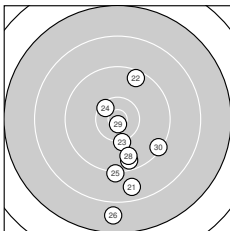

Ergebnis: **293.4** (280)
 Serien: 99.3 99.0 95.1
 Zähler: 13 15 1 1 0 0 0 0 0 0
 Innenzehner: 5
 Weitester: 2522 (26.), 1811 (21.), 1532 (18.)
 beste Teiler: 132.3 (29.), 226.7 (15.), 315.4 (20.)
 Trefferlage: 1.45 mm links, 4.07 mm tief
 Streuwert: 7.05, horizontal: 4.96, vertikal: 8.65

Serie 1:
 9.8 ↓ 10.3 → 10.2 ↓ 9.6 ↓ 9.4 ↖
 10.4 * 10.0 ↘ 9.3 ↗ 10.1 ↗ 10.2 ↘
 beste Teiler: 452.8 (6.), 486.0 (2.), 586.7 (3.)
 Trefferlage: 3.83 mm links, 2.71 mm tief
 Streuwert: 5.47, horizontal: 4.14, vertikal: 6.54

Serie 2:
 9.9 ↓ 9.8 ← 10.3 ← 9.4 ↖ 10.7 *
 9.1 ↓ 9.8 ↓ 9.0 ↑ 10.4 ← 10.6 *
 beste Teiler: 226.7 (15.), 315.4 (20.), 478.0 (19.)
 Trefferlage: 2.66 mm links, 1.65 mm tief
 Streuwert: 6.79, horizontal: 4.98, vertikal: 8.21

Serie 3:
 8.7 ↓ 9.5 ↑ 10.2 ↓ 10.4 * 9.2 ↓
 7.8 ↓ 9.5 ↓ 9.7 ↓ 10.8 * 9.3 ↘
 beste Teiler: 132.3 (29.), 432.4 (24.), 611.3 (23.)
 Trefferlage: 2.14 mm rechts, 7.85 mm tief
 Streuwert: 7.80, horizontal: 3.89, vertikal: 10.32