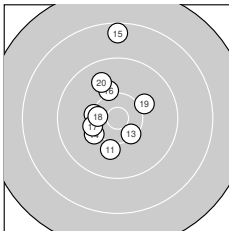

Ergebnis: **300.0** (288)
Serien: 102.5 99.9 97.6
Zähler: 20 8 2 0 0 0 0 0 0
Innenzehner: 9
Weiteste: 2141 (25.), 1946 (15.), 1581 (29.)
beste Teiler: 109.0 (4.), 172.3 (9.), 207.8 (24.)
Trefferlage: 1.17 mm links, 2.10 mm hoch
Streuwert: 6.29, horizontal: 3.19, vertikal: 8.30

Serie 1:
 10.3 ↘ 9.9 ↗ 10.0 ↗ 10.8 * 10.1 ↗
 10.5 * 9.9 ↘ 9.7 ↑ 10.7 * 10.6 *
beste Teiler: 109.0 (4.), 172.3 (9.), 279.2 (10.)
Trefferlage: 0.51 mm links, 2.82 mm hoch
Streuwert: 4.17, horizontal: 3.05, vertikal: 5.04

Serie 2:
 10.0 ↓ 10.3 ← 10.4 * 10.1 ↙ 8.5 ↑
 10.1 ↗ 10.2 ↙ 10.4 * 10.1 ↗ 9.8 ↘
beste Teiler: 453.7 (18.), 472.4 (13.), 547.1 (12.)
Trefferlage: 1.91 mm links, 2.22 mm hoch
Streuwert: 6.10, horizontal: 3.96, vertikal: 7.66

Serie 3:
 10.5 * 10.6 * 9.0 ↘ 10.7 * 8.3 ↑
 9.2 ↓ 10.3 ↓ 9.8 ↗ 9.0 ↓ 10.2 ↑
beste Teiler: 207.8 (24.), 263.7 (22.), 357.7 (21.)
Trefferlage: 1.08 mm links, 1.27 mm hoch
Streuwert: 8.46, horizontal: 2.59, vertikal: 11.69