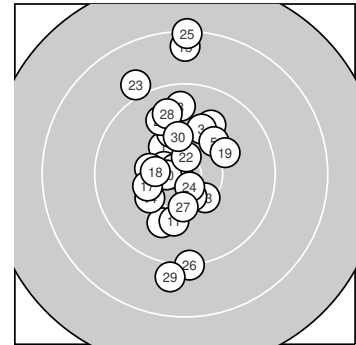

Ergebnis: **300.0** (288)
Serien: 102.5 99.9 97.6
Zähler: 20 8 2 0 0 0 0 0 0
Innenzehner: 9
Weiteste: 2141 (25.), 1946 (15.), 1581 (29.)
beste Teiler: 109.0 (4.), 172.3 (9.), 207.8 (24.)
Trefferlage: 1.17 mm links, 2.10 mm hoch
Streuwert: 6.29, horizontal: 3.19, vertikal: 8.30

Serie 1:
 10.3 ↘ 9.9 ↗ 10.0 ↗ 10.8 * 10.1 ↗
 10.5 * 9.9 ↘ 9.7 ↑ 10.7 * 10.6 *
beste Teiler: 109.0 (4.), 172.3 (9.), 279.2 (10.)
Trefferlage: 0.51 mm links, 2.82 mm hoch
Streuwert: 4.17, horizontal: 3.05, vertikal: 5.04

Serie 2:
 10.0 ↓ 10.3 ← 10.4 * 10.1 ↙ 8.5 ↑
 10.1 ↗ 10.2 ↙ 10.4 * 10.1 ↗ 9.8 ↘
beste Teiler: 453.7 (18.), 472.4 (13.), 547.1 (12.)
Trefferlage: 1.91 mm links, 2.22 mm hoch
Streuwert: 6.10, horizontal: 3.96, vertikal: 7.66

Serie 3:
 10.5 * 10.6 * 9.0 ↘ 10.7 * 8.3 ↑
 9.2 ↓ 10.3 ↓ 9.8 ↗ 9.0 ↓ 10.2 ↑
beste Teiler: 207.8 (24.), 263.7 (22.), 357.7 (21.)
Trefferlage: 1.08 mm links, 1.27 mm hoch
Streuwert: 8.46, horizontal: 2.59, vertikal: 11.69