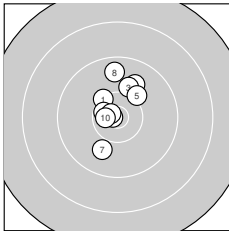

Ergebnis: **300.0** (288)
Serien: 102.5 99.9 97.6
Zähler: 20 8 2 0 0 0 0 0 0
Innenzehner: 9
Weiteste: 2141 (25.), 1946 (15.), 1581 (29.)
beste Teiler: 109.0 (4.), 172.3 (9.), 207.8 (24.)
Trefferlage: 1.17 mm links, 2.10 mm hoch
Streuwert: 6.29, horizontal: 3.19, vertikal: 8.30

Serie 1:
 10.3 ↘ 9.9 ↗ 10.0 ↗ 10.8 * 10.1 ↗
 10.5 * 9.9 ↘ 9.7 ↑ 10.7 * 10.6 *
beste Teiler: 109.0 (4.), 172.3 (9.), 279.2 (10.)
Trefferlage: 0.51 mm links, 2.82 mm hoch
Streuwert: 4.17, horizontal: 3.05, vertikal: 5.04

Serie 2:
 10.0 ↓ 10.3 ← 10.4 * 10.1 ↙ 8.5 ↑
 10.1 ↗ 10.2 ↙ 10.4 * 10.1 ↗ 9.8 ↘
beste Teiler: 453.7 (18.), 472.4 (13.), 547.1 (12.)
Trefferlage: 1.91 mm links, 2.22 mm hoch
Streuwert: 6.10, horizontal: 3.96, vertikal: 7.66

Serie 3:
 10.5 * 10.6 * 9.0 ↘ 10.7 * 8.3 ↑
 9.2 ↓ 10.3 ↓ 9.8 ↗ 9.0 ↓ 10.2 ↑
beste Teiler: 207.8 (24.), 263.7 (22.), 357.7 (21.)
Trefferlage: 1.08 mm links, 1.27 mm hoch
Streuwert: 8.46, horizontal: 2.59, vertikal: 11.69