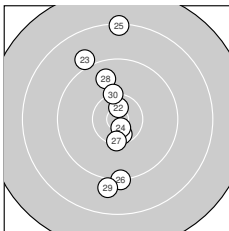

Ergebnis: **300.0** (288)
Serien: 102.5 99.9 97.6
Zähler: 20 8 2 0 0 0 0 0 0
Innenzehner: 9
Weiteste: 2141 (25.), 1946 (15.), 1581 (29.)
beste Teiler: 109.0 (4.), 172.3 (9.), 207.8 (24.)
Trefferlage: 1.17 mm links, 2.10 mm hoch
Streuwert: 6.29, horizontal: 3.19, vertikal: 8.30

Serie 1:
 10.3 ↘ 9.9 ↗ 10.0 ↗ 10.8 * 10.1 ↗
 10.5 * 9.9 ↘ 9.7 ↑ 10.7 * 10.6 *
beste Teiler: 109.0 (4.), 172.3 (9.), 279.2 (10.)
Trefferlage: 0.51 mm links, 2.82 mm hoch
Streuwert: 4.17, horizontal: 3.05, vertikal: 5.04

Serie 2:
 10.0 ↓ 10.3 ← 10.4 * 10.1 ↙ 8.5 ↑
 10.1 ↗ 10.2 ↙ 10.4 * 10.1 ↗ 9.8 ↘
beste Teiler: 453.7 (18.), 472.4 (13.), 547.1 (12.)
Trefferlage: 1.91 mm links, 2.22 mm hoch
Streuwert: 6.10, horizontal: 3.96, vertikal: 7.66

Serie 3:
 10.5 * 10.6 * 9.0 ↘ 10.7 * 8.3 ↑
 9.2 ↓ 10.3 ↓ 9.8 ↗ 9.0 ↓ 10.2 ↑
beste Teiler: 207.8 (24.), 263.7 (22.), 357.7 (21.)
Trefferlage: 1.08 mm links, 1.27 mm hoch
Streuwert: 8.46, horizontal: 2.59, vertikal: 11.69